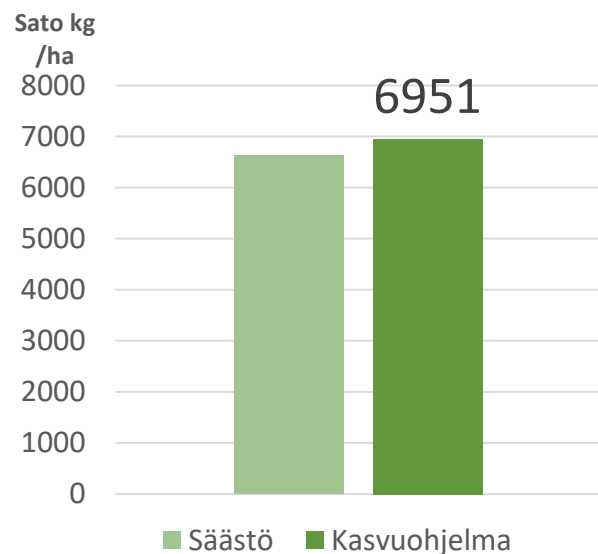

Elimäki 2019 Havaintokaistat **Helmi**^{BOR}

Laatu	Kasvuohjelma
HLP kg	76,2
RV %	11,9

Virallisten lajikekokeiden vertailu 2011-2018

	Sato kg /ha	Kasvu aika pv	TJP g	HLP kg	RV %	Sakoluku
Marble ^{BOR}	5692	105,8	39,4	77,6	13,5	252
Helmi ^{BOR}	13 (erotus)	-6,6	-3,1	-1	0,4	-21

Elimäki, vehnät

Elimäki 2019 Havaintokaistat viljelytoimet

	Säästö	Kasvuohjelma
Kylvölannoitus 28.4	YaraMila Y3 N 120 kg /ha	YaraMila Y3 N 120 kg /ha
Oraslannoitus 23.5		YaraBela SULFAN 10 kg/ha
Rikkatorjunta 4.6	Pixxaro EC 0,25 l /ha Premium Classic SX 12g	Pixxaro EC 0,25 l /ha Premium Classic SX 12g/ha
Korrensäädä 4.6		Moddus Evo 0,25l
Lehtilannoitus 4.6		YaraVita Starphos MnP 3l/ha
Korrensäädä 20.6		Moddus M 0,2 l /ha
Tautientorjunta 20.6		Elatus Era 0,6 l