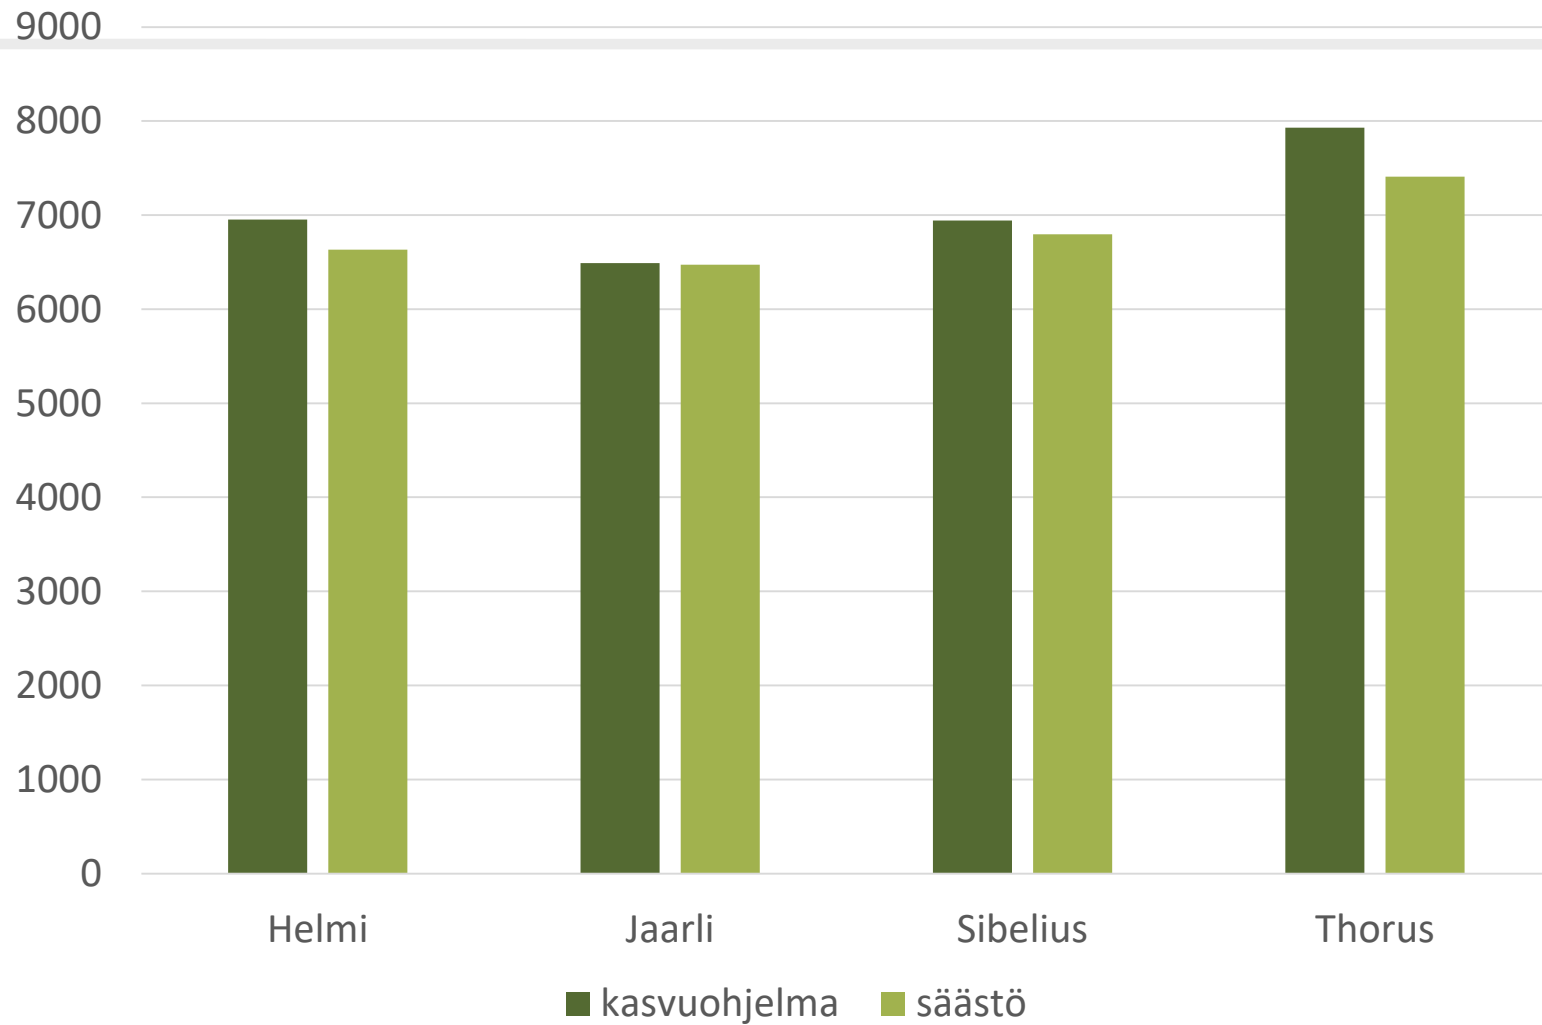

Elimäki 2019 Havaintokaistat **Helmi**^{BOR}

Laatu	Kasvuohjelma
HLP kg	76,2
RV %	11,9

Virallisten lajikekokeiden vertailu 2011-2018

	Sato kg /ha	Kasvu aika pv	TJP g	HLP kg	RV %	Sakoluku
Marble ^{BOR}	5692	105,8	39,4	77,6	13,5	252
Helmi ^{BOR}	13 (erotus)	-6,6	-3,1	-1	0,4	-21

Elimäki, vehnät

Elimäki 2019 Havaintokaistat viljelytoimet

	Säästö	Kasvuohjelma
Kylvölannoitus 28.4	YaraMila Y3 N 120 kg /ha	YaraMila Y3 N 120 kg /ha
Oraslannoitus 23.5		YaraBela SULFAN 10 kg/ha
Rikkatorjunta 4.6	Pixxaro EC 0,25 l /ha Premium Classic SX 12g	Pixxaro EC 0,25 l /ha Premium Classic SX 12g/ha
Korrensäädä 4.6		Moddus Evo 0,25l
Lehtilannoitus 4.6		YaraVita Starphos MnP 3l/ha
Korrensäädä 20.6		Moddus M 0,2 l /ha
Tautientorjunta 20.6		Elatus Era 0,6 l