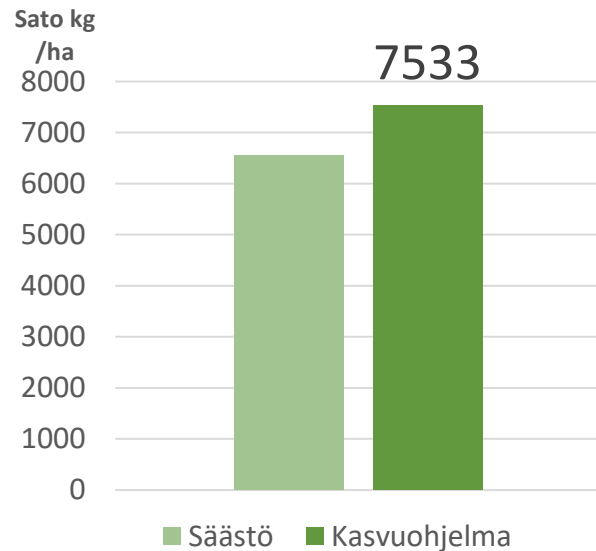

Laihia 2019 Havaintokaistat **Helmi**^{BOR}

Laatu	Kasvuohjelma
HLP kg	76,5
RV %	16,1

Virallisten lajikekokeiden vertailu 2011-2018

	Sato kg /ha	Kasvu aika pv	TJP g	HLP kg	RV %	Sakoluku
Marble ^{BOR}	5692	105,8	39,4	77,6	13,5	252
Helmi ^{BOR}	13 (erotus)	-6,6	-3,1	-1	0,4	-21