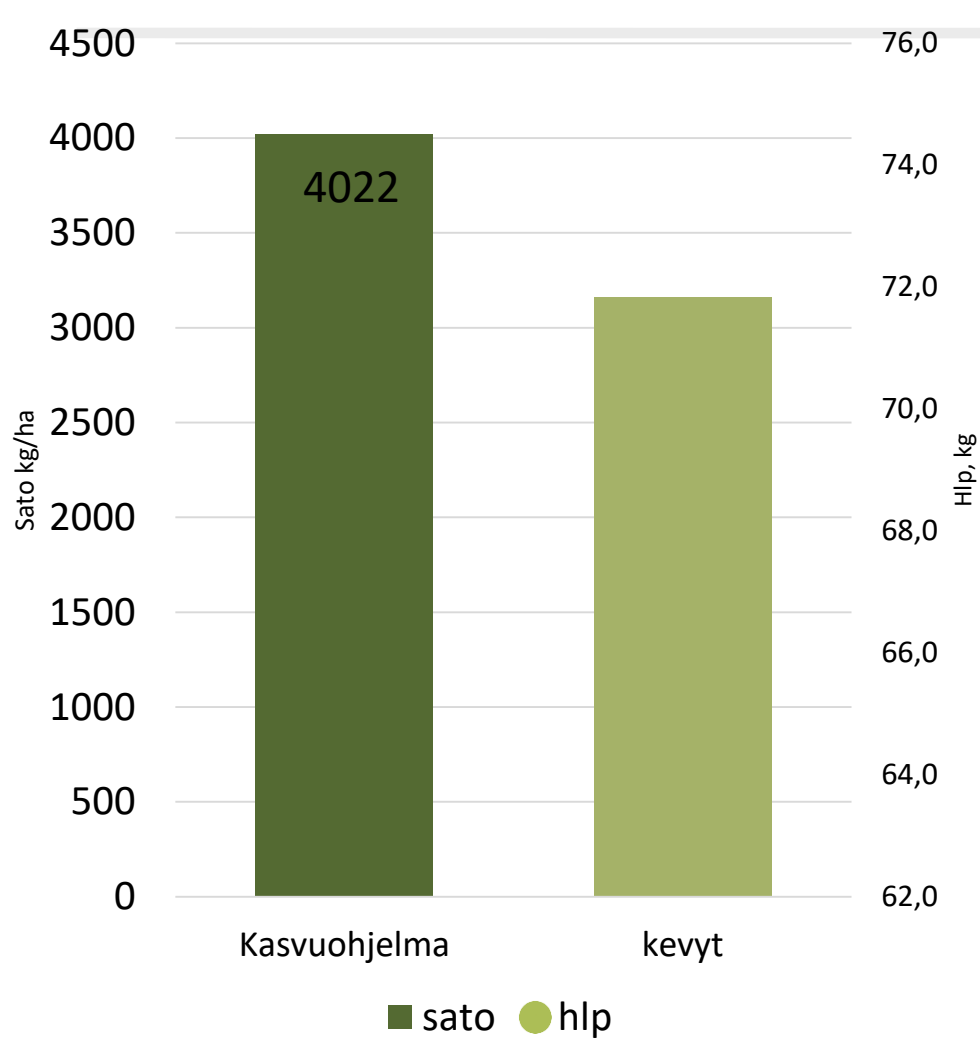

# HELMI<sup>BOR</sup>, HAVAINTORUUDUT LAIHIA 2020

Laatu	Kasvuohjelma
HLP kg	<b>75,2</b>
RV %	<b>15,7</b>
Tärkkelys, %	<b>65,6</b>

Kasvuaika virallisissa lajikekokeissa: 99,9 pv

## Kasvuohjelmaruuduilla tehdyt viljelytoimenpiteet:

- Rikkojentorjunta: Pixxaro EC 0,25 l/ha + Premium Classic SX 12 g/ha
- Lehtilannoitus: YaraVita Mantrac Pro 2 l/ha
- Kasvunsäädä: Moddus Evo 0,25 l/ha
- Kasvitautiltorjunta: Propulse 0,3 l/ha + Folicur Xpert 0,3l/ha