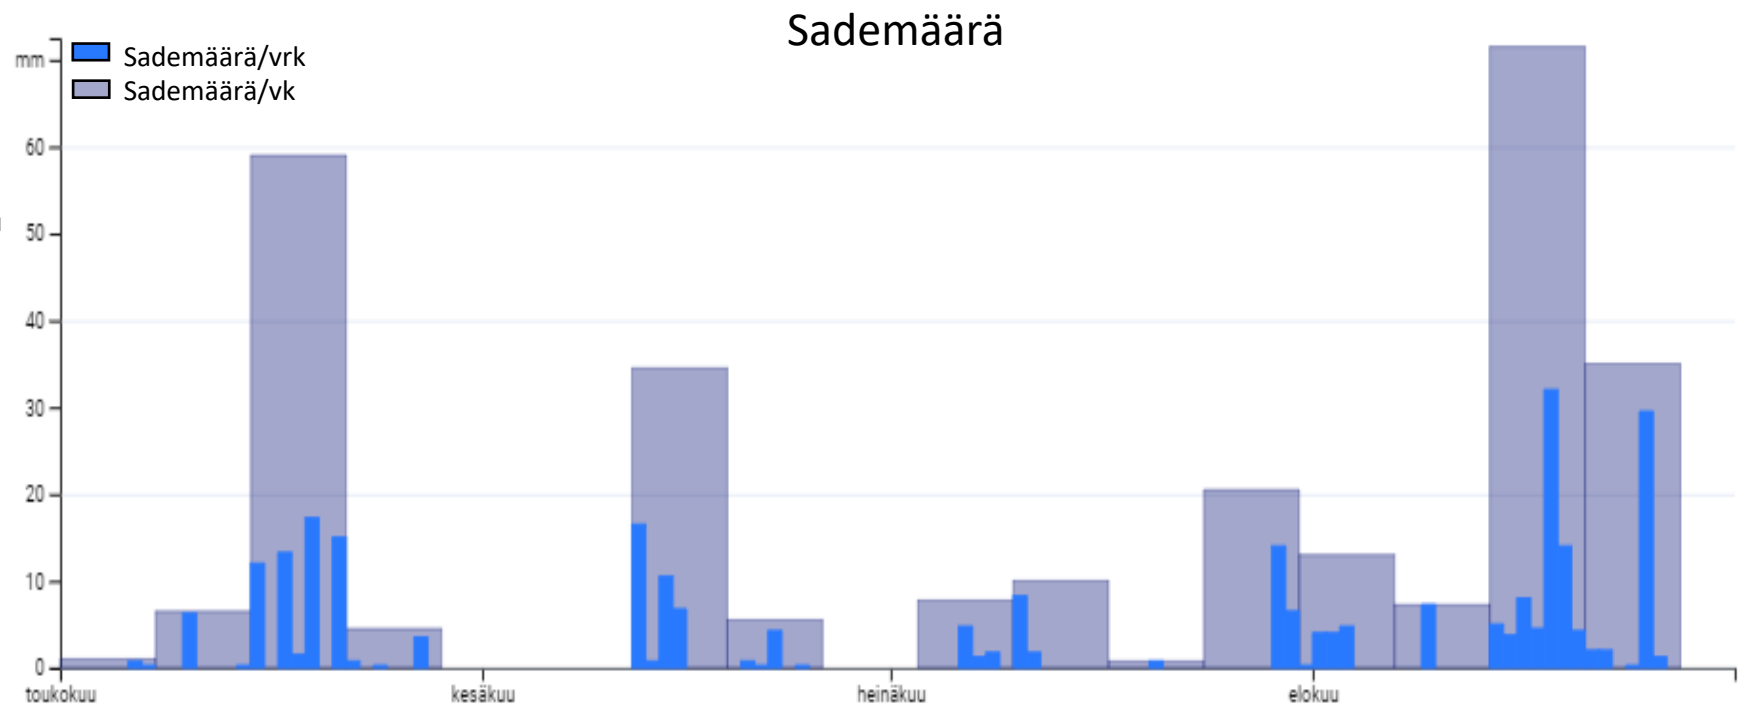

# OLOSUHTEET KYLVÖSTÄ SADONKORJUUSEEN LAIHIA

- Kylvö 8.5.2021
- Maalaji: rm LjS
- pH: 6,7
- Kertynyt sademäärä yhteensä: 277 mm
- Kertynyt lämpösumma yhteensä: 1205 °Cvrk

Kevätvehnät, sato

LAIHIA 2021

<b>KASVU-ohjelma</b>	HLP	VALK.
IISAKKI	75	17,4
HELMI	75,7	14,9
JAARLI	77,4	17,3
LEIJONA	75,8	15,8
SIBELIUS	78,9	14,9