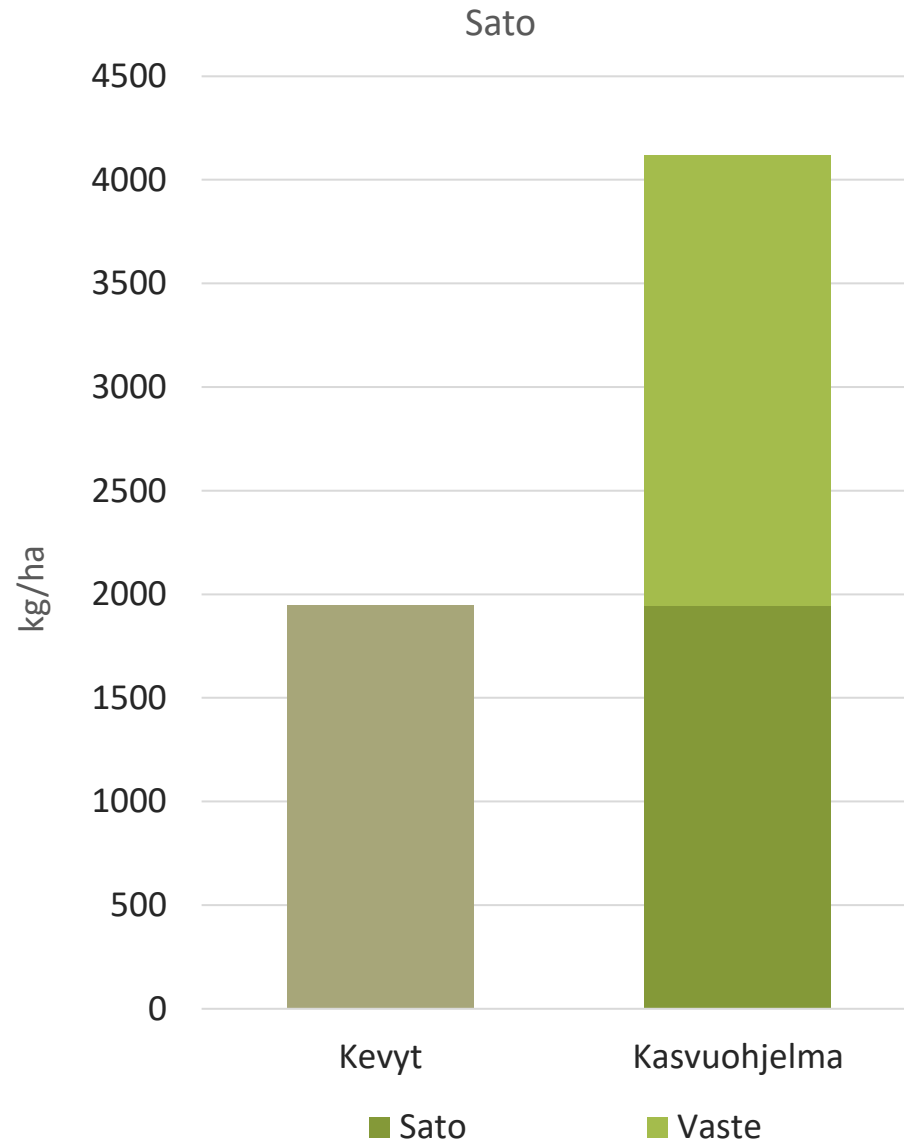

### HELMI<sup>BOR</sup>

- Erittäin satoisa ja lujakortinen
- Laatuominaisuudet hyvällä tasolla
- Taudinkestävyys hyvä
- Aikainen kevätvehnä (kasvuaika 99,9 pv, viralliset lajikekokeet)

**Hankkija**

Kasvuohjelmamaruuduilla tehdyt toimenpiteet:

- Kylvölannoitus: YaraMila Y3 478 kg/ha
- Kasvinsuojelu Kasvuohjelma:
  - Rikkatorjunta 16.6: Pixxaro EC 0,25 l/ha + Premium Classic SX 12 g + Contact kiinnite 0,1 l/ha
  - Lehtilannoitus: 10.6 YaraVita Mantrac Pro 1 l/ha, 16.6 YaraVita Mantrac Pro 1 l/ha
  - Korrensäätö 16.6: Moddus Evo 0,25 l
  - Tautitorjunta 24.6: Propulse 0,3 l/ha + Folicur Xpert 0,3 l/ha
  - Tuhohyönteisten torjunta 3.7: Karate Zeon 100 ml/ha