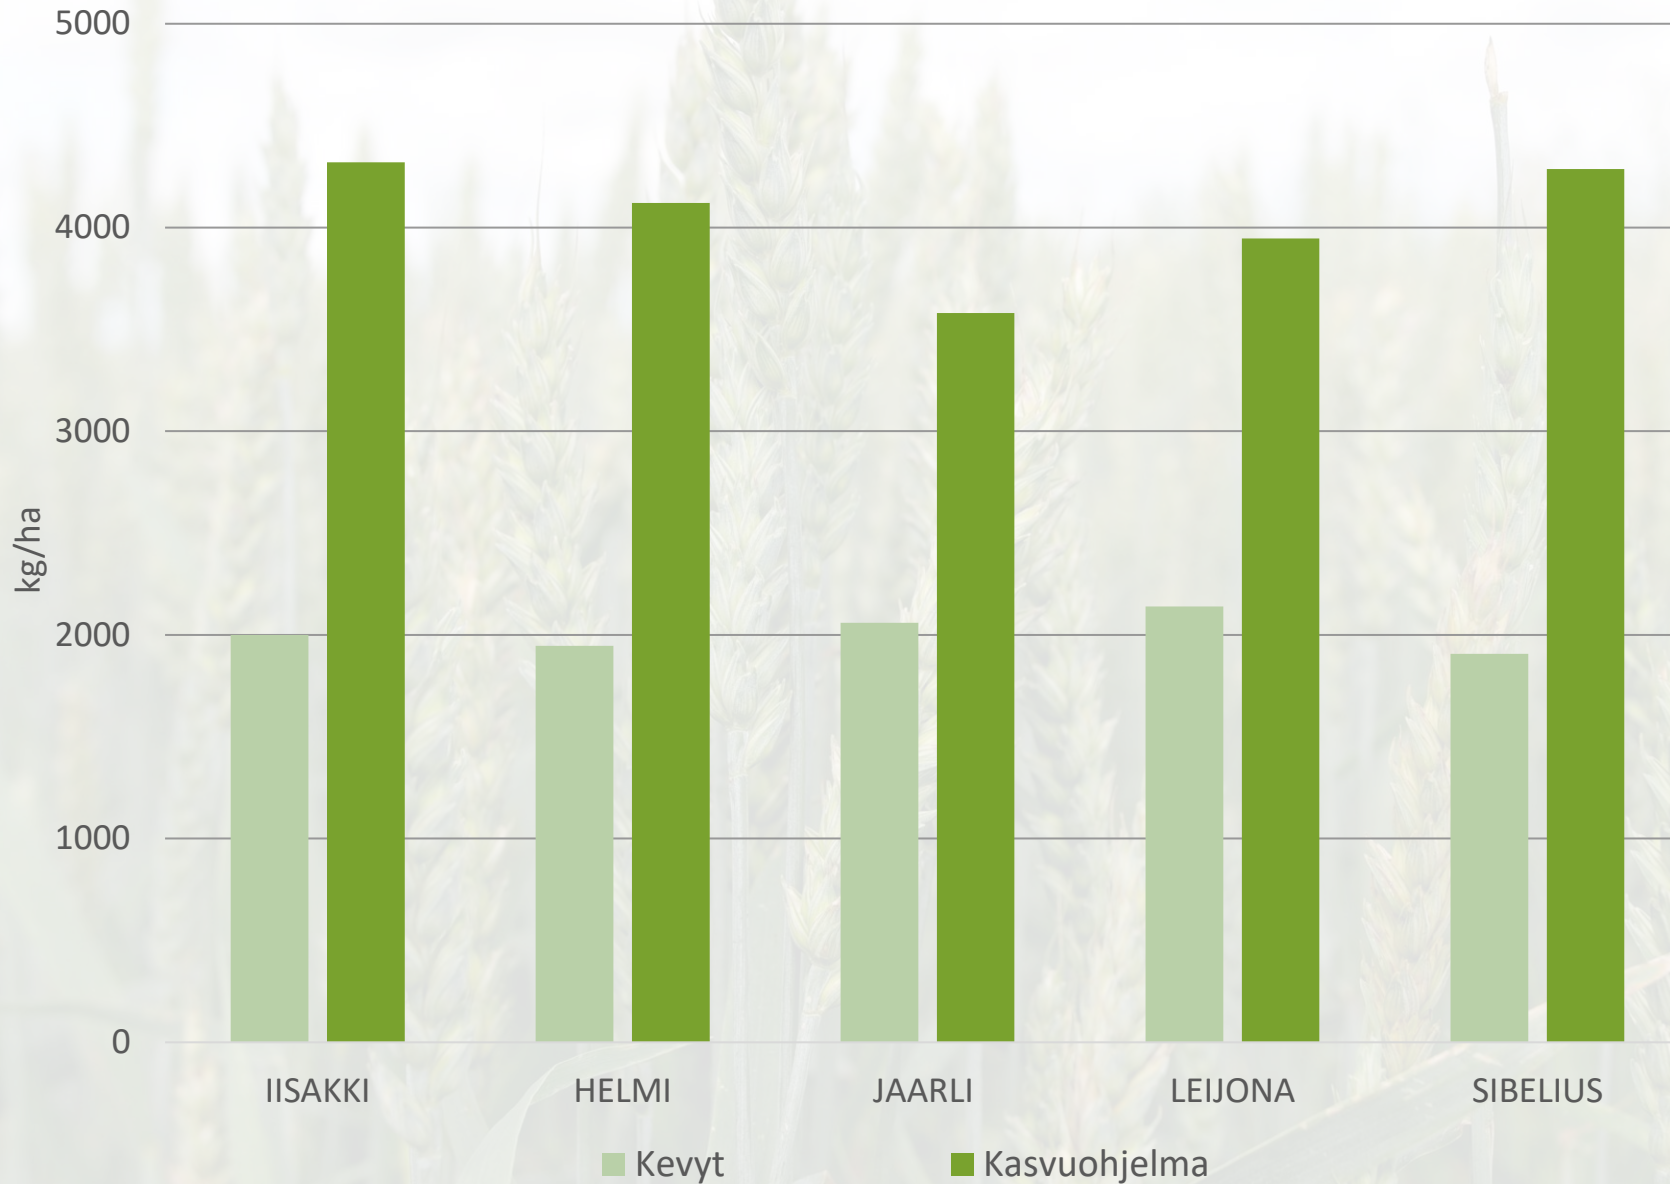

### HELMI<sup>BOR</sup>

- Erittäin satoisa ja lujakortinen
- Laatuominaisuudet hyvällä tasolla
- Taudinkestävyys hyvä
- Aikainen kevätvehnä (kasvuaika 99,9 pv, viralliset lajikekokeet)

**Hankkija**

Kasvuohjelmamaruuduilla tehdyt toimenpiteet:

- Kylvölannoitus: YaraMila Y3 478 kg/ha
- Kasvinsuojelu Kasvuohjelma:
  - Rikkatorjunta 16.6: Pixxaro EC 0,25 l/ha + Premium Classic SX 12 g + Contact kiinnite 0,1 l/ha
  - Lehtilannoitus: 10.6 YaraVita Mantrac Pro 1 l/ha, 16.6 YaraVita Mantrac Pro 1 l/ha
  - Korrensäätö 16.6: Moddus Evo 0,25 l
  - Tautitorjunta 24.6: Propulse 0,3 l/ha + Folicur Xpert 0,3 l/ha
  - Tuhohyönteisten torjunta 3.7: Karate Zeon 100 ml/ha

Kevytruuduilla kylvölannoitus ja rikkojen torjunta + YaraVita Mantrac Pro 1 l/ha

**Hankkija** 

# OLOSUHTEET KYLVÖSTÄ SADONKORJUUSEEN LAIHIA

- Kylvö 8.5.2021
- Maalaji: rm LjS
- pH: 6,7
- Kertynyt sademäärä yhteensä: 277 mm
- Kertynyt lämpösumma yhteensä: 1205 °Cvrk

Kevätvehnät, sato

LAIHIA 2021

<b>KASVU-ohjelma</b>	HLP	VALK.
IISAKKI	75	17,4
HELMI	75,7	14,9
JAARLI	77,4	17,3
LEIJONA	75,8	15,8
SIBELIUS	78,9	14,9