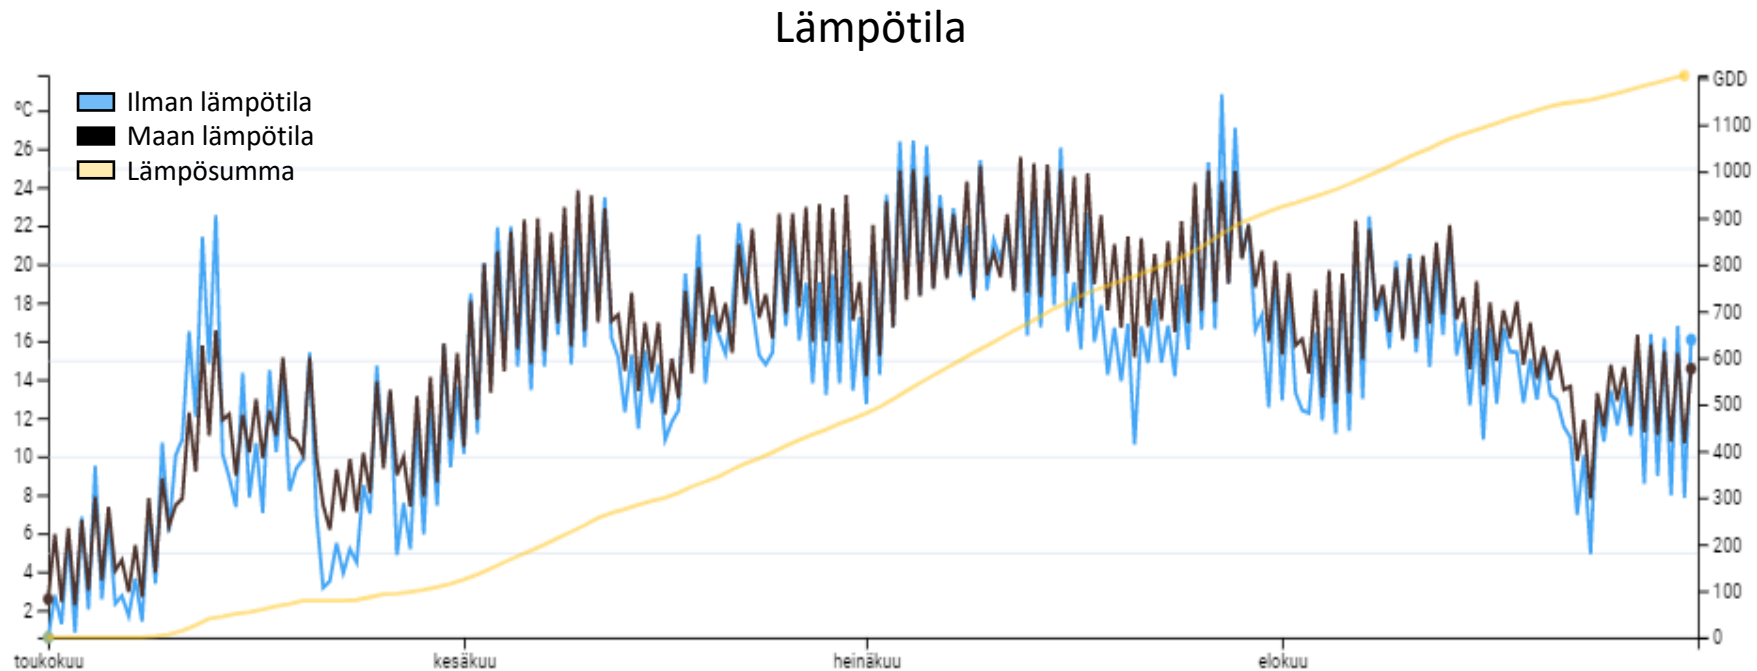

# OLOSUHTEET KYLVÖSTÄ SADONKORJUUSEEN LAIHIA

- Kylvö 8.5.2021
- Maalaji: rm LjS
- pH: 6,7
- Kertynyt sademäärä yhteensä: 277 mm
- Kertynyt lämpösumma yhteensä: 1205 °Cvrk

Kevätvehnät, sato

LAIHIA 2021

<b>KASVU-ohjelma</b>	HLP	VALK.
IISAKKI	75	17,4
HELMI	75,7	14,9
JAARLI	77,4	17,3
LEIJONA	75,8	15,8
SIBELIUS	78,9	14,9