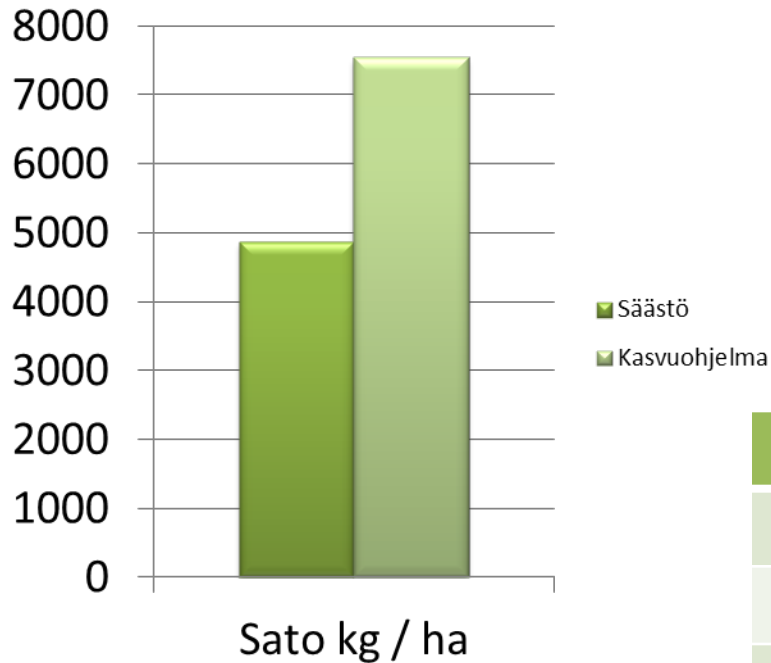

Elimäki 2017 havaintokaistat

Herttua

	Säästö	Kasvuohjelma
HLP kg	76,9	77,5
Rv %	12,8	13,6
Tärkkelys %	67,1	64,8

Säästö = Lannoitus N 90 kg / ha

YaraBela Suomensalpietari

Kasvuohjelma = Lannoitus N 120+ 30 kg / ha

YaraMilaY3 + YaraBela Suomensalpietari

+ Elatus Era 0,75 l / ha

KASVU-
ohjelma

Halikko 2017 havaintokaistat

Herttua

	Säästö	Kasvuohjelma
HLP kg	81,4	82,2
Rv %	12	12,3
Tärkkelys %	68,1	67,3

Säästö = Lannoitus N 120 kg / ha
YaraMila NK 2

Kasvuohjelma = Lannoitus N 120+ 30 kg / ha

YaraMila NK 2 + YaraBela Suomensalpietari
+ Elatus Era 0,75 l / ha