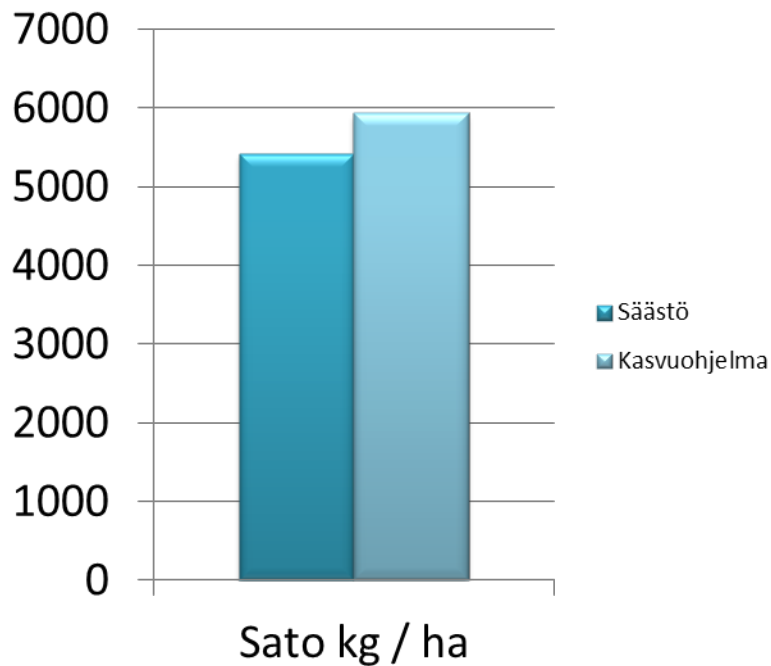

Elimäki 2017 havaintokaistat

Herttua

	Säästö	Kasvuohjelma
HLP kg	76,9	77,5
Rv %	12,8	13,6
Tärkkelys %	67,1	64,8

Säästö = Lannoitus N 90 kg / ha

YaraBela Suomensalpietari

Kasvuohjelma = Lannoitus N 120+ 30 kg / ha

YaraMilaY3 + YaraBela Suomensalpietari

+ Elatus Era 0,75 l / ha

KASVU-
ohjelma

Halikko 2017 havaintokaistat

Herttua

	Säästö	Kasvuohjelma
HLP kg	81,4	82,2
Rv %	12	12,3
Tärkkelys %	68,1	67,3

Säästö = Lannoitus N 120 kg / ha
YaraMila NK 2

Kasvuohjelma = Lannoitus N 120+ 30 kg / ha

YaraMila NK 2 + YaraBela Suomensalpietari
+ Elatus Era 0,75 l / ha