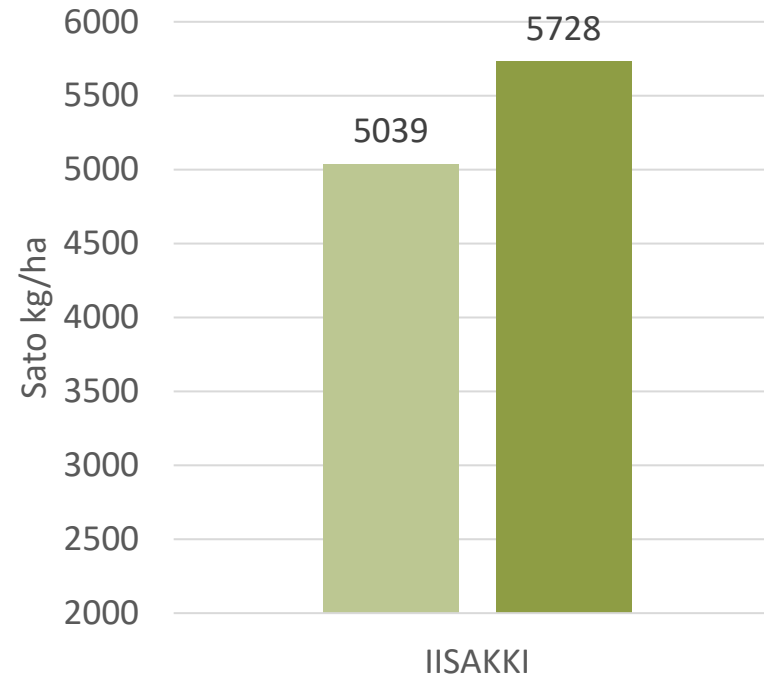

- Satoisa ja korkea valkuainen
- Hyvä taudinkesto ja korrenlujuus
- Kasvuaika 97,9 pv (viralliset lajikekokeet)

■ Kevyt ■ Kasvuohjelma

KASVU-ohjelma	HLP, kg	Valk, %
	81,2	13,0

### 🌿 Kasvuohjelmaruuduilla tehdyt toimenpiteet:

- Kylvölannoitus: YaraMila Y3 480 kg/ha
- Kasvinsuojelu Kasvuohjelma:
  - Rikkatorjunta: Pixxaro EC 0,25 l/ha + Premium Classic SX 12 g
  - Lehtilannoitus: YaraVita Gramitrel B 2 l/ha
  - Korrensäätö: Moddus Evo 0,25 l
  - Lisälannoitus: YaraBela SS 74 kg/ha
  - Tautitorjunta:
    - Input 0,3 l/ha + Amistar 0,3 l/ha (rikkaruiskutuksen yhteydessä)
    - Propulse 0,35 l/ha + Folicur Xpert 0,35