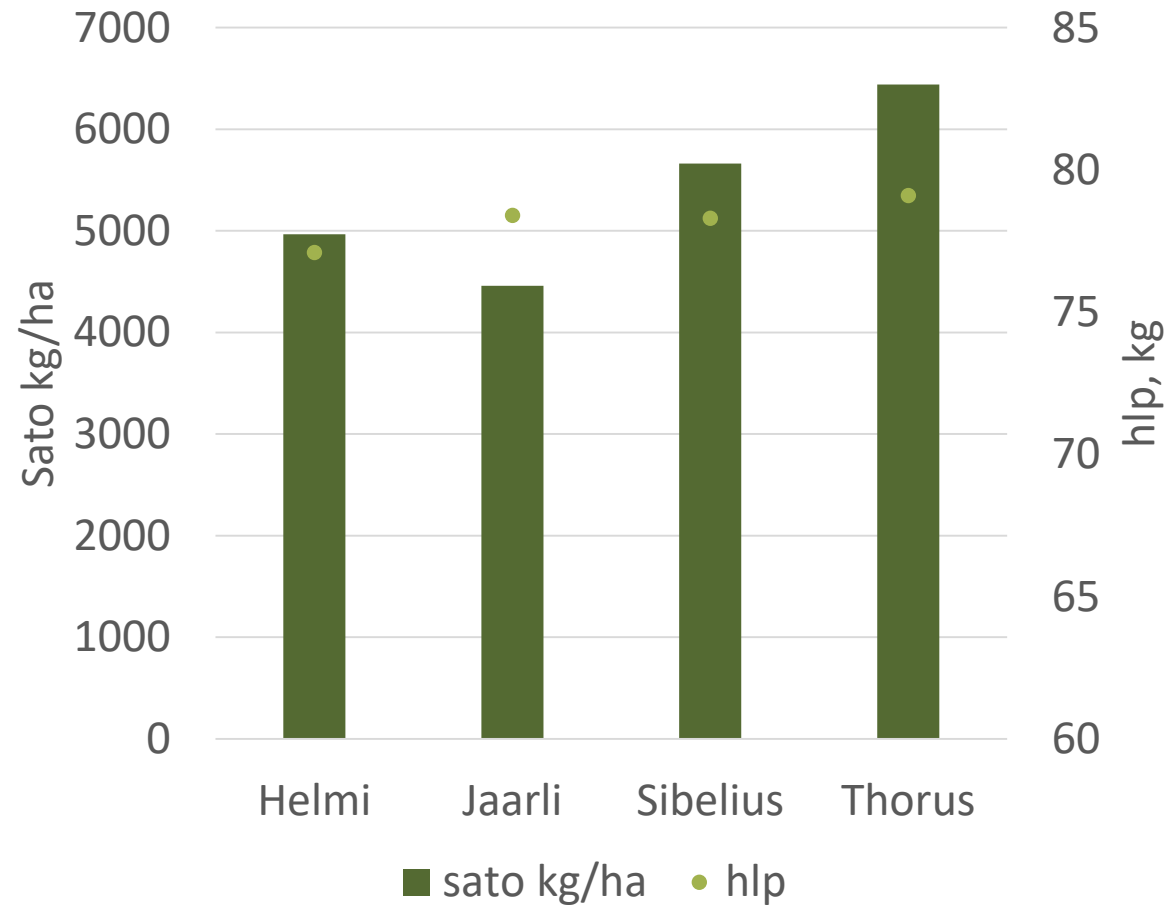

Halikko 2019 Havaintokaistat **Jaarli**^{BOR}

Sato kg /ha

Laatu	Kasvuohjelma
HLP kg	78,4
RV %	17,3

Virallisten lajikekokeiden vertailu 2011-2018

	Sato kg /ha	Kasvuaika pv	TJP g	HLP kg	RV %	Sakoluku
Marble ^{BOR}	5692	105,8	39,4	77,6	13,5	252
Jaarli ^{BOR}	172 (erotus)	-3,6	2,5	3,2	0	-4

HALIKKO VEHNÄT

Kasvuohjelma	
Kylvölannoitus 28.4	YaraMila NK2 N 120 kg /ha
Rikkatorjunta 20.5	Pixxarro EC 0,25
	Premium Classic SX 12g
Korrensäädä 20.5	Moddus Evo 0,25 l /ha
Lisälannoitus 3.6	YaraBela Suomensalpietari
	N30 kg /ha
Tautientorjunta vehnä 26.6	Elatus Era 0,6l /ha