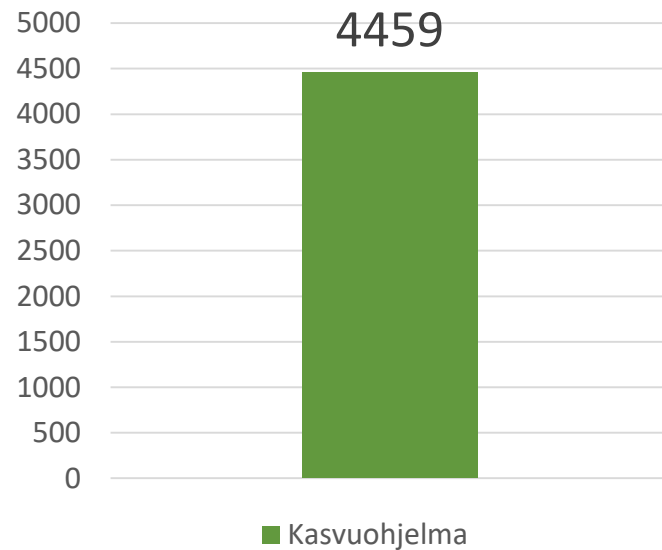

Halikko 2019 Havaintokaistat **Jaarli**^{BOR}

Sato kg /ha

Laatu	Kasvuohjelma
HLP kg	78,4
RV %	17,3

Virallisten lajikekokeiden vertailu 2011-2018

	Sato kg /ha	Kasvuaika pv	TJP g	HLP kg	RV %	Sakoluku
Marble ^{BOR}	5692	105,8	39,4	77,6	13,5	252
Jaarli ^{BOR}	172 (erotus)	-3,6	2,5	3,2	0	-4