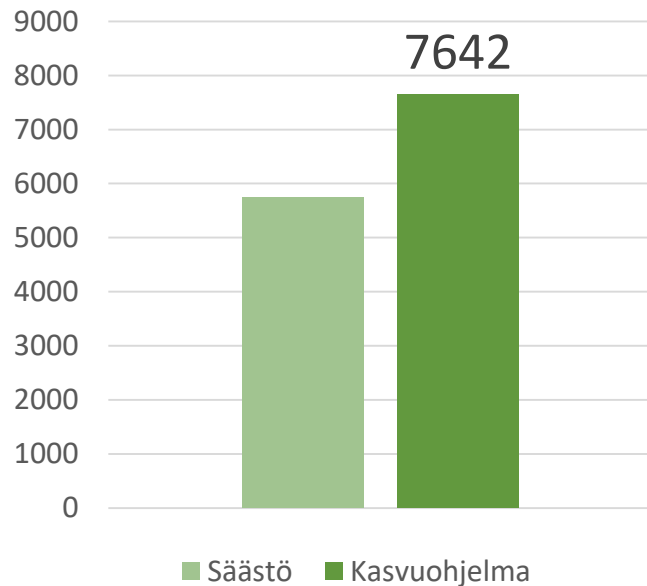

Laihia 2019 Havaintokaistat **Jaarli**^{BOR}

Sato kg /ha

Virallisten lajikekokeiden vertailu 2011-2018

	Sato kg /ha	Kasvu aika pv	TJP g	HLP kg	RV %	Sakoluku
Marble ^{BOR}	5692	105,8	39,4	77,6	13,5	252
Jaarli ^{BOR}	172 (erotus)	-3,6	2,5	3,2	0	-4