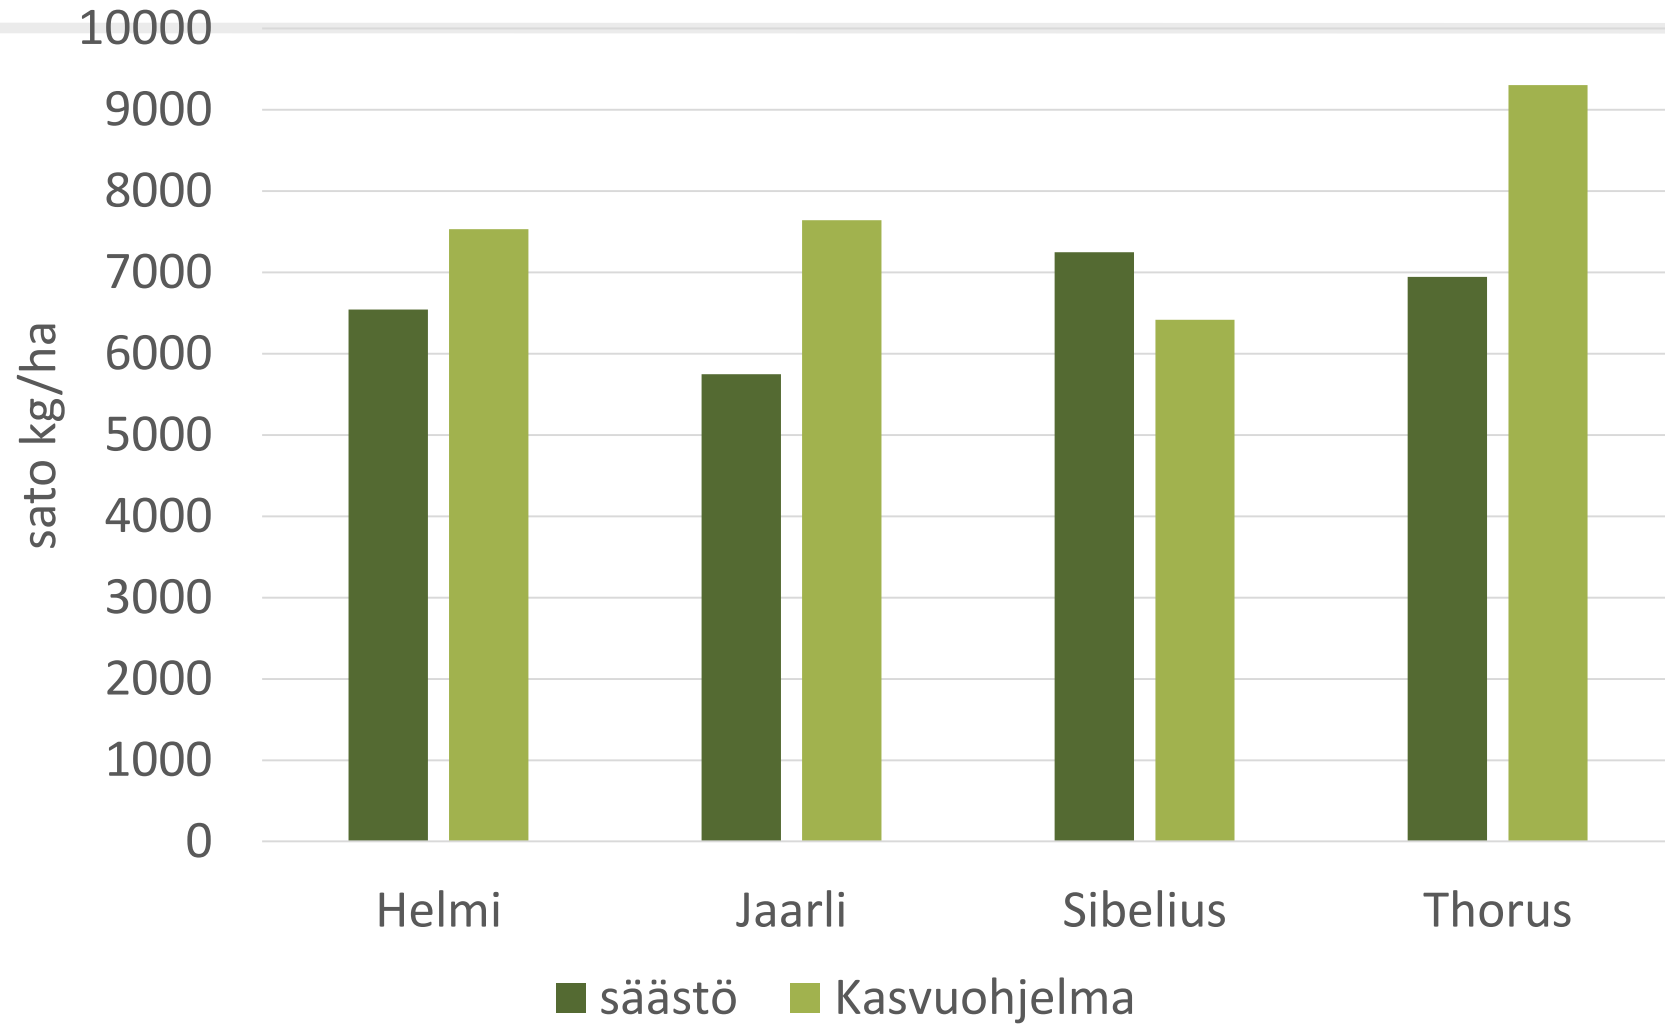

Laihia, vehnät