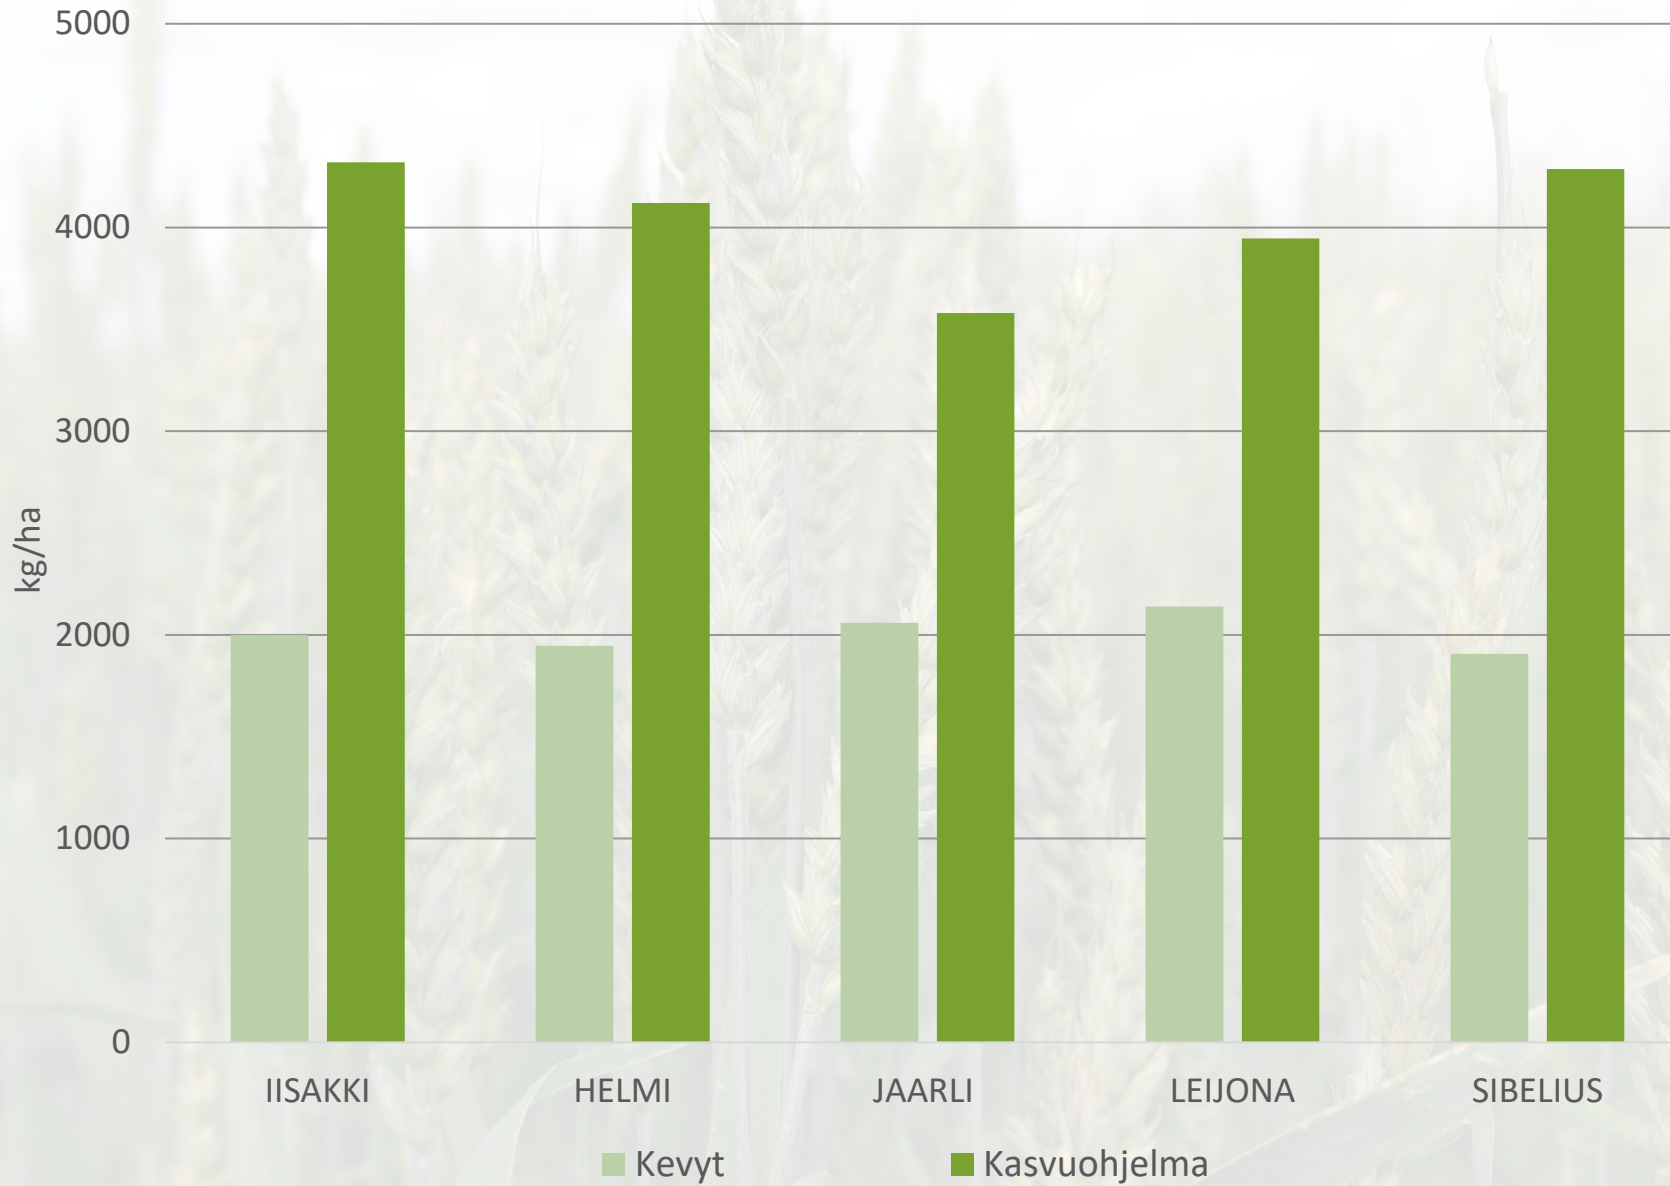

Sademäärä

Lämpötila

Kevätvehnät, sato

LAIHIA 2021

KASVU- <i>ohjelma</i>	HLP	VALK.
IISAKKI	75	17,4
HELMI	75,7	14,9
JAARLI	77,4	17,3
LEIJONA	75,8	15,8
SIBELIUS	78,9	14,9