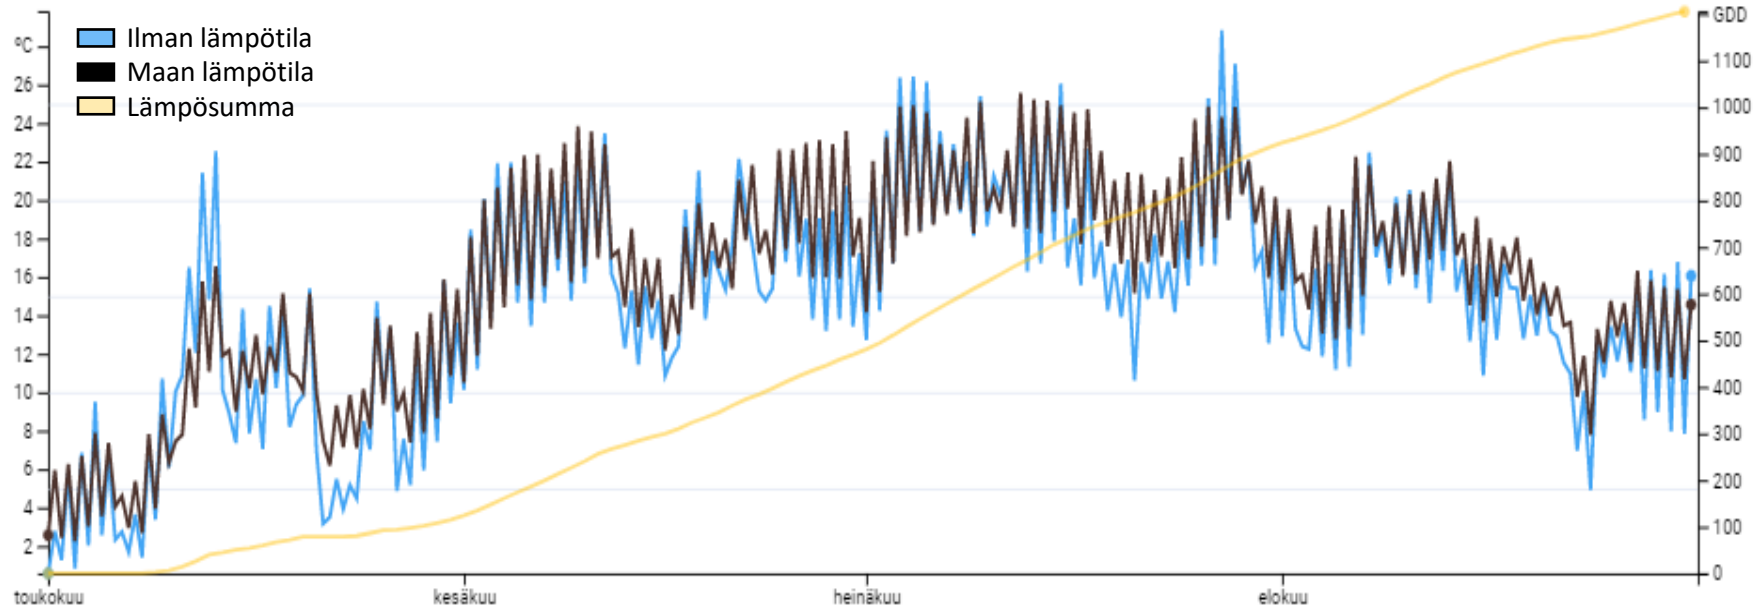

Kevytruuduilla kylvöläannoitus ja rikkojen torjunta + YaraVita Mantrac Pro 1 l/ha

Hankkija 

OLOSUHTEET KYLVÖSTÄ SADONKORJUUSEEN LAIHIA

- Kylvö 8.5.2021
- Maalaji: rm LjS
- pH: 6,7
- Kertynyt sademäärä yhteensä: 277 mm
- Kertynyt lämpösumma yhteensä: 1205 °Cvrk

Sademäärä

Lämpötila

Kevätvehnät, sato

LAIHIA 2021

KASVU- <i>ohjelma</i>	HLP	VALK.
IISAKKI	75	17,4
HELMI	75,7	14,9
JAARLI	77,4	17,3
LEIJONA	75,8	15,8
SIBELIUS	78,9	14,9