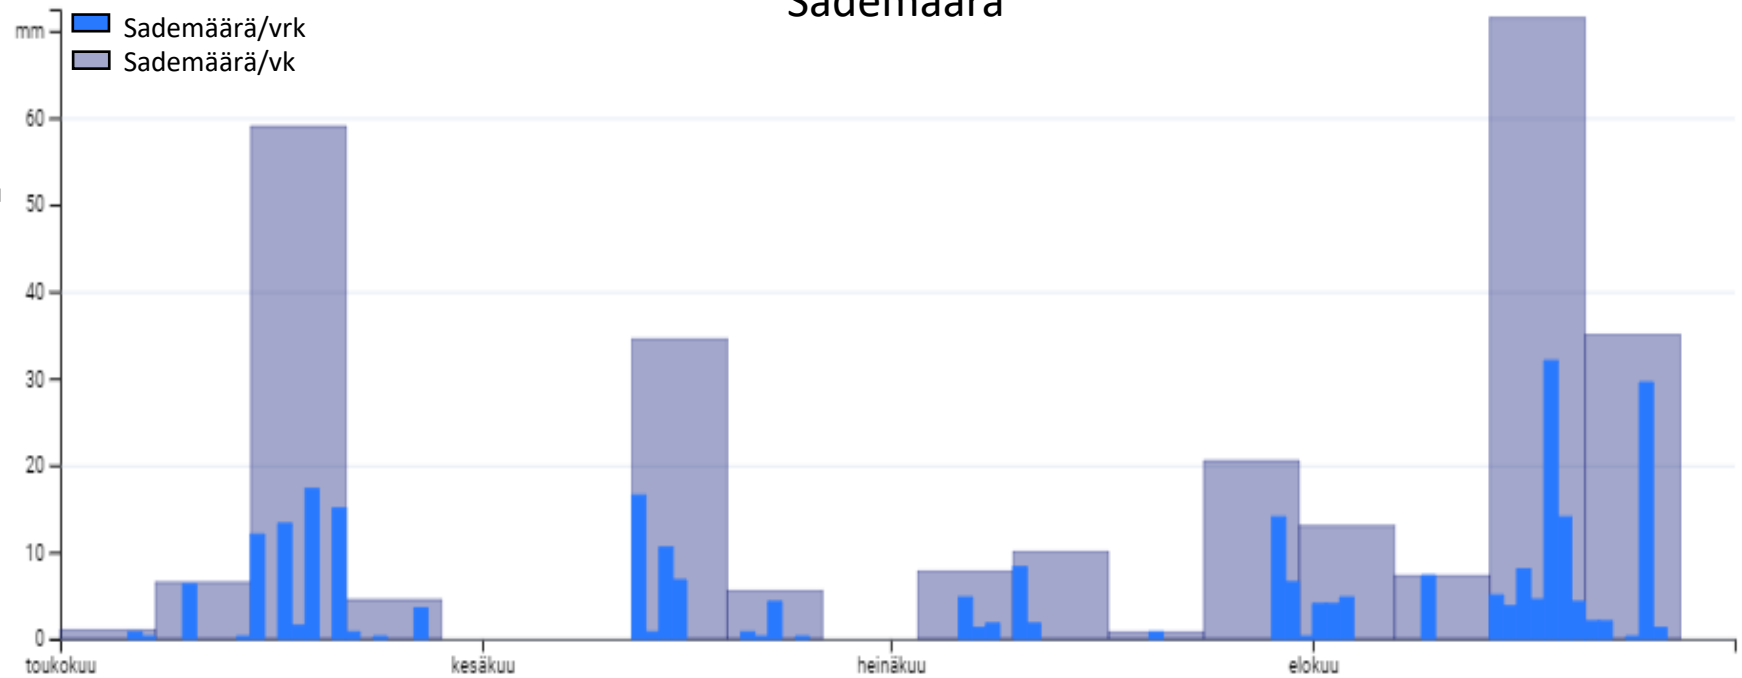

Sademäärä

Lämpötila

Kevätvehnät, sato

LAIHIA 2021

KASVU- <i>ohjelma</i>	HLP	VALK.
IISAKKI	75	17,4
HELMI	75,7	14,9
JAARLI	77,4	17,3
LEIJONA	75,8	15,8
SIBELIUS	78,9	14,9