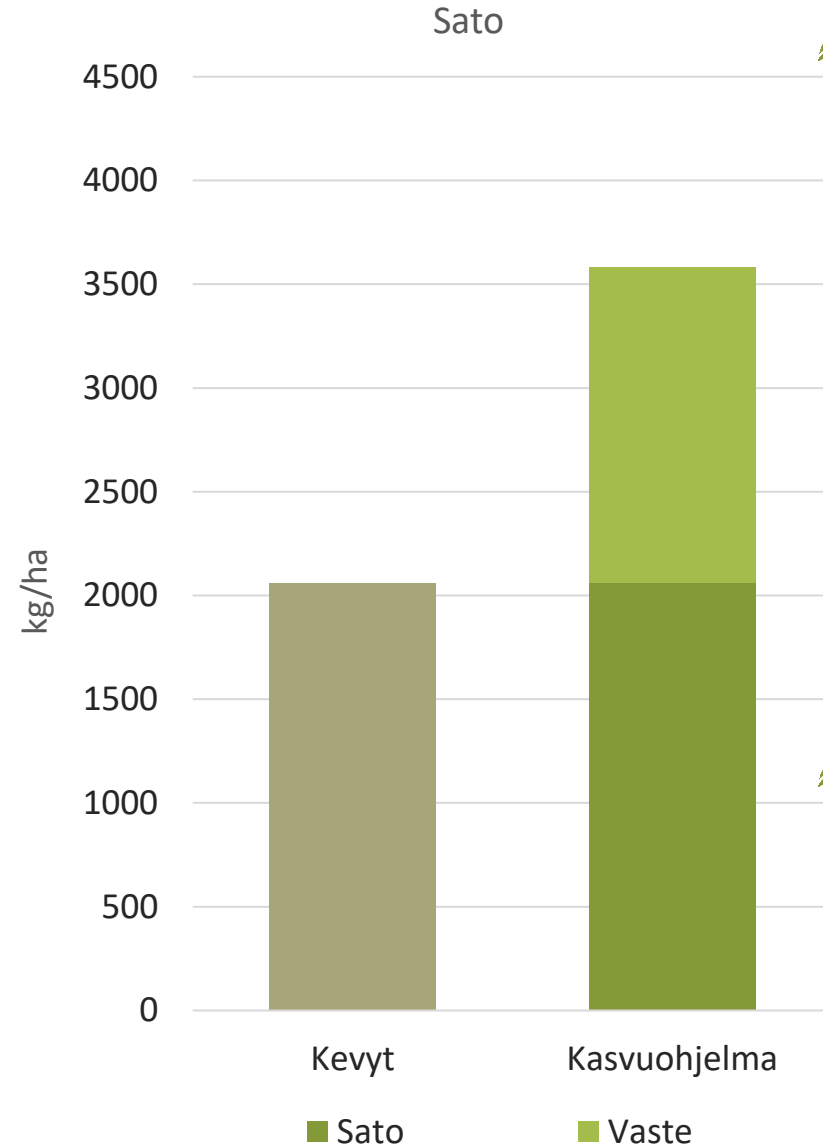

JAAarli^{BOR}

- Keskimittainen ja erittäin laonkestävä korsi
- Vahva myllylaatu: iso jyvä, korkea hehtolitraino
- Valkuaispitoisuus kasvuajaluokkansa parhaimmista
- Kasvu-aika 104,6 pv (viralliset lajikekokeet)

Hankkija

Kasvuohjelmamuruilla tehdyt toimenpiteet:

- Kylvöläannoitus: YaraMila Y3 478 kg/ha
- Kasvinsuojelu Kasvuohjelma:
 - Rikkatorjunta 16.6: Pixxaro EC 0,25 l/ha + Premium Classic SX 12 g + Contact kiinnite 0,1 l/ha
 - Lehtilannoitus: 10.6 YaraVita Mantrac Pro 1 l/ha, 16.6 YaraVita Mantrac Pro 1 l/ha
 - Korrensäätö 16.6: Moddus Evo 0,25 l
 - Tautitorjunta 24.6: Propulse 0,3 l/ha + Folicur Xpert 0,3 l/ha
 - Tuhohyönteisten torjunta 3.7: Karate Zeon 100 ml/ha

Kevytruuduilla kylvöläannoitus ja rikkojen torjunta + YaraVita Mantrac Pro 1 l/ha

Hankkija 

OLOSUHTEET KYLVÖSTÄ SADONKORJUUSEEN LAIHIA

- Kylvö 8.5.2021
- Maalaji: rm LjS
- pH: 6,7
- Kertynyt sademäärä yhteensä: 277 mm
- Kertynyt lämpösumma yhteensä: 1205 °Cvrk