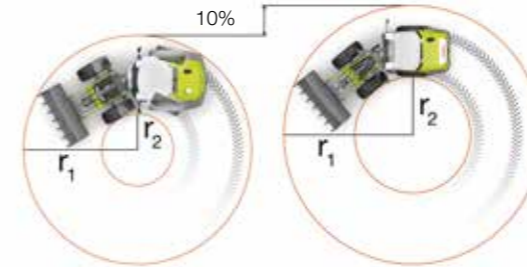

LEASING
RAHOITUS
ALKAEN
1272 €/KK
ALV 0%*

Stark HK 1400 Hiekoituskauha 1,4m³
Hinta alkaen 6290 €

30° SINUS-mallin 25° kääntyvät takapyörät yhdistettynä perinteiseen runko-ohjaukseen tekevät tästä koneesta äärimmäisen ketterän ja vakaan.

40° Painopiste pysyy takana vaikka kääntösäde on 10% pienempi kuin tavallisessa runko-ohjatussa pyöräkuormaajassa.

KYSY MYÖS
EDULLISEMPIÄ
AGRI-
MALLEJA!

SINUS – parhaat puolet kahdesta eri ohjaustyyppistä

- Runko-ohjauksen ja nelipyöräohjauksen yhdistelmä
- Paremmat ajo-ominaisuuden kun tavallisessa runko-ohjatussa koneessa.
- Pitkä akseliväli antaa parempaa ajomukavuutta kun nelipyöräohjatussa.
- Painopisteen pienentynyt siirtymä varmistaa paremman vakauden ja korkeamman nostokyvyn.
- 8° heilurinivel pitää renkaat maassa ja tämän lisäksi kytkettävissä oleva 100% lukko etuakselissa varmistaa etenemisen vaikeassakin maastossa.