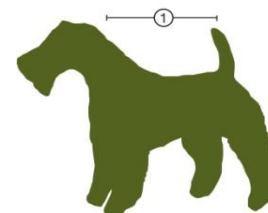

KOIRIEN KOKOTAULUKKO

Koot ovat suuntaa antavia. Koiran loimen pituus mitataan niskasta kaulapannan kohdalta hännän tyveen. Mittaa koira seisovassa asennossa. Loimen oikeaan kokoon vaikuttaa myös hännän kiinnittymiskohta ja se, missä asennossa koira kantaa häntäänsä.