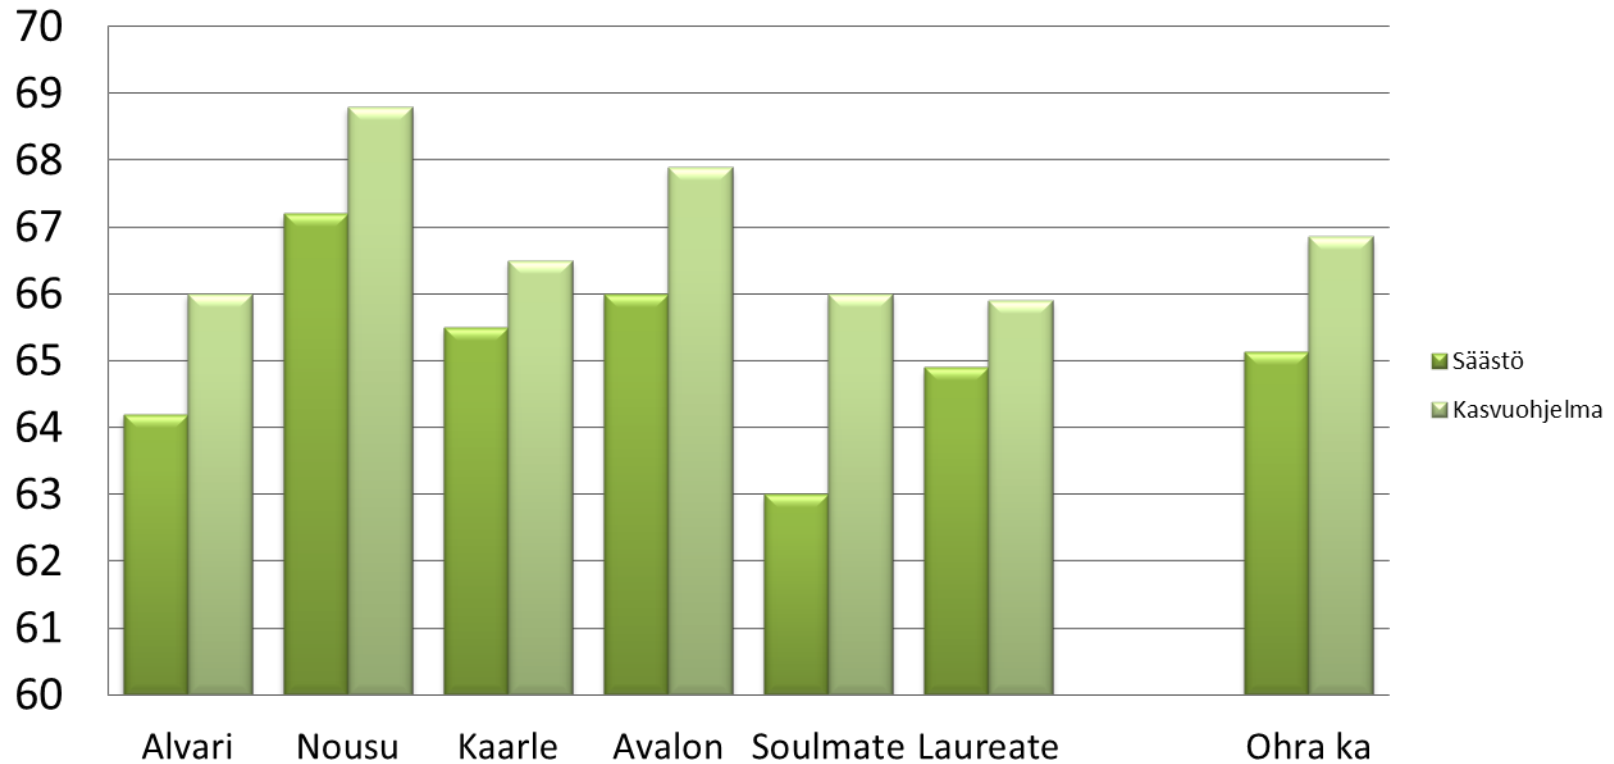

Elimäki 2017 havaintokaistat

Laureate

	Säästö	Kasvuohjelma
HLP kg	64,9	65,9
Rv %	10,3	11,1
Tärkkelys %	62,5	61,6

Säästö = Lannoitus N 90 kg / ha

YaraBela Suomensalpietari

Kasvuohjelma = Lannoitus N 120+ 30 kg / ha

YaraMilaY3 + YaraBela Suomensalpietari

+ Elatus Era 0,75 l /ha

Elimäki ohra sato kg /ha

Säästö = Lannoitus N 90 kg / ha

YaraBela Suomensalpietari

Kasvuohjelma = Lannoitus N 120+ 30 kg / ha

YaraMilaY3 + YaraBela Suomensalpietari

+ Elatus Era 0,75 l /ha

Elimäki ohra HLP kg

Säästö = Lannoitus N 90 kg / ha

YaraBela Suomensalpietari

Kasvuohjelma = Lannoitus N 120+ 30 kg / ha

YaraMilaY3 + YaraBela Suomensalpietari

+ Elatus Era 0,75 l /ha