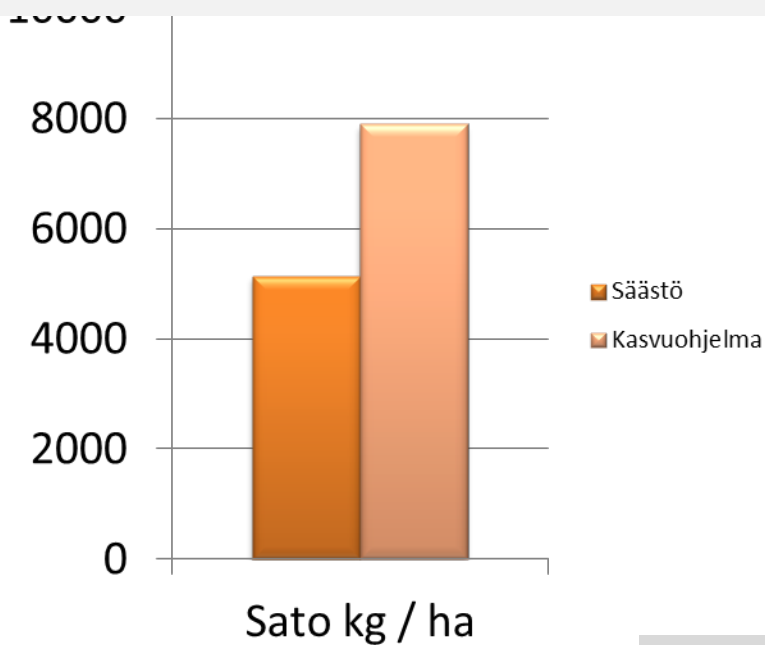

Elimäki ohra Rv %

Säästö = Lannoitus N 90 kg / ha

YaraBela Suomensalpietari

Kasvuohjelma = Lannoitus N 120+ 30 kg / ha

YaraMilaY3 + YaraBela Suomensalpietari

+ Elatus Era 0,75 l /ha

Halikko 2017 havaintokaistat

Laureate

■ Säästö
■ Kasvuohjelma

	Säästö	Kasvuohjelma
HLP kg	68,1	68,4
Rv %	8,7	9,7
Tärkkelys %	62,9	62,5

Säästö = Lannoitus N 120 kg / ha
YaraMila NK 2

Kasvuohjelma = Lannoitus N 120+ 30 kg / ha

YaraMila NK 2 + YaraBela Suomensalpietari
+ Elatus Era 0,75 l /ha

Seinäjäki 2017 havaintokaistat

Laureate

	Säästö	Kasvuohjelma
HLP kg	61,7	62,5
Rv %	9,4	10,2
Tärkkelys %	62,8	62,2

Säästö = Lannoitus N 90 kg / ha

YaraMila NK 2

Kasvuohjelma = Lannoitus N 90 + 30 kg / ha

YaraMila NK 2 + YaraBela Suomensalpietari

+ Elatus Era 0,75 l /ha