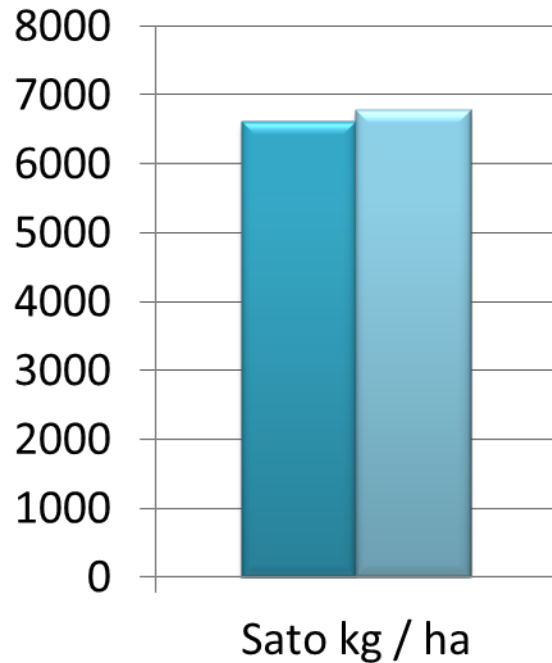

+ Elatus Era 0,75 l /ha

Elimäki ohra HLP kg

Säästö = Lannoitus N 90 kg / ha

YaraBela Suomensalpietari

Kasvuohjelma = Lannoitus N 120+ 30 kg / ha

YaraMilaY3 + YaraBela Suomensalpietari

+ Elatus Era 0,75 l /ha

Elimäki ohra Rv %

Säästö = Lannoitus N 90 kg / ha

YaraBela Suomensalpietari

Kasvuohjelma = Lannoitus N 120+ 30 kg / ha

YaraMilaY3 + YaraBela Suomensalpietari

+ Elatus Era 0,75 l /ha

Halikko 2017 havaintokaistat

Laureate

■ Säästö
■ Kasvuohjelma

	Säästö	Kasvuohjelma
HLP kg	68,1	68,4
Rv %	8,7	9,7
Tärkkelys %	62,9	62,5

Säästö = Lannoitus N 120 kg / ha
YaraMila NK 2

Kasvuohjelma = Lannoitus N 120+ 30 kg / ha

YaraMila NK 2 + YaraBela Suomensalpietari
+ Elatus Era 0,75 l /ha