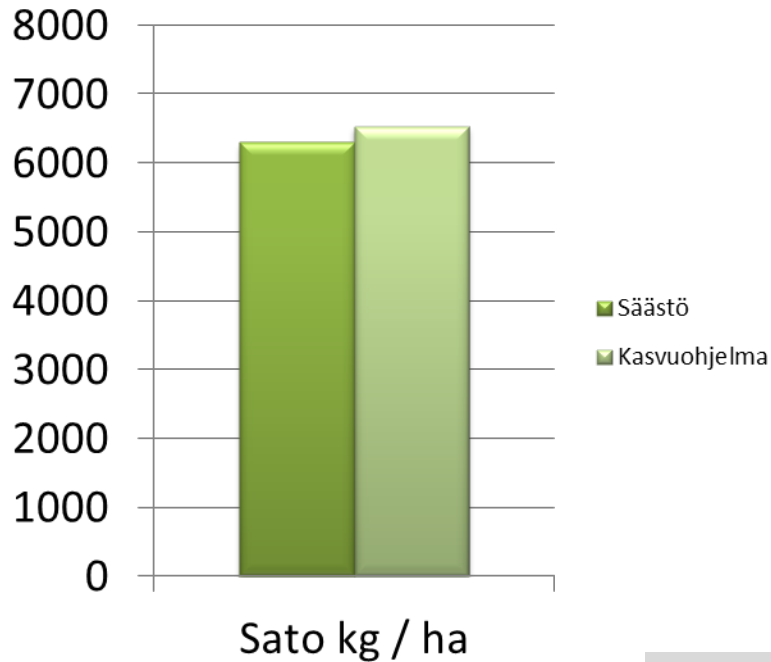

Elimäki 2017 havaintokaistat

Laureate

	Säästö	Kasvuohjelma
HLP kg	64,9	65,9
Rv %	10,3	11,1
Tärkkelys %	62,5	61,6

Säästö = Lannoitus N 90 kg / ha

YaraBela Suomensalpietari

Kasvuohjelma = Lannoitus N 120+ 30 kg / ha

YaraMilaY3 + YaraBela Suomensalpietari

+ Elatus Era 0,75 l /ha

Elimäki ohra sato kg /ha

Säästö = Lannoitus N 90 kg / ha

YaraBela Suomensalpietari

Kasvuohjelma = Lannoitus N 120+ 30 kg / ha

YaraMilaY3 + YaraBela Suomensalpietari

+ Elatus Era 0,75 l /ha

Elimäki ohra HLP kg

Säästö = Lannoitus N 90 kg / ha

YaraBela Suomensalpietari

Kasvuohjelma = Lannoitus N 120+ 30 kg / ha

YaraMilaY3 + YaraBela Suomensalpietari

+ Elatus Era 0,75 l /ha