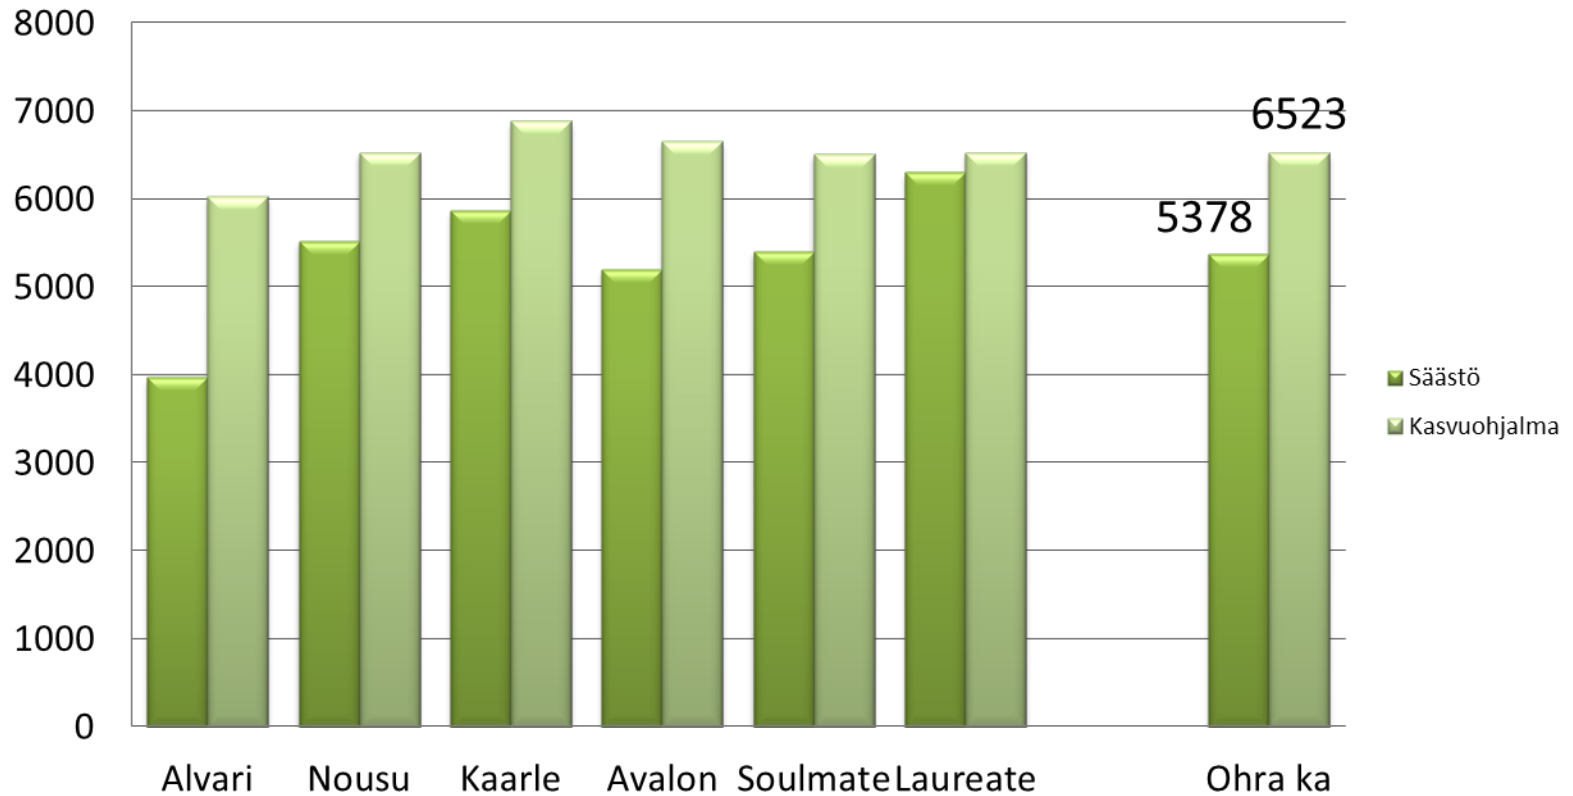

Elimäki 2017 havaintokaistat

Laureate

	Säästö	Kasvuohjelma
HLP kg	64,9	65,9
Rv %	10,3	11,1
Tärkkelys %	62,5	61,6

Säästö = Lannoitus N 90 kg / ha

YaraBela Suomensalpietari

Kasvuohjelma = Lannoitus N 120+ 30 kg / ha

YaraMilaY3 + YaraBela Suomensalpietari

+ Elatus Era 0,75 l /ha

Elimäki ohra sato kg /ha

Säästö = Lannoitus N 90 kg / ha

YaraBela Suomensalpietari

Kasvuohjelma = Lannoitus N 120+ 30 kg / ha

YaraMilaY3 + YaraBela Suomensalpietari

+ Elatus Era 0,75 l /ha

Elimäki ohra HLP kg

Säästö = Lannoitus N 90 kg / ha

YaraBela Suomensalpietari

Kasvuohjelma = Lannoitus N 120+ 30 kg / ha

YaraMilaY3 + YaraBela Suomensalpietari

+ Elatus Era 0,75 l /ha