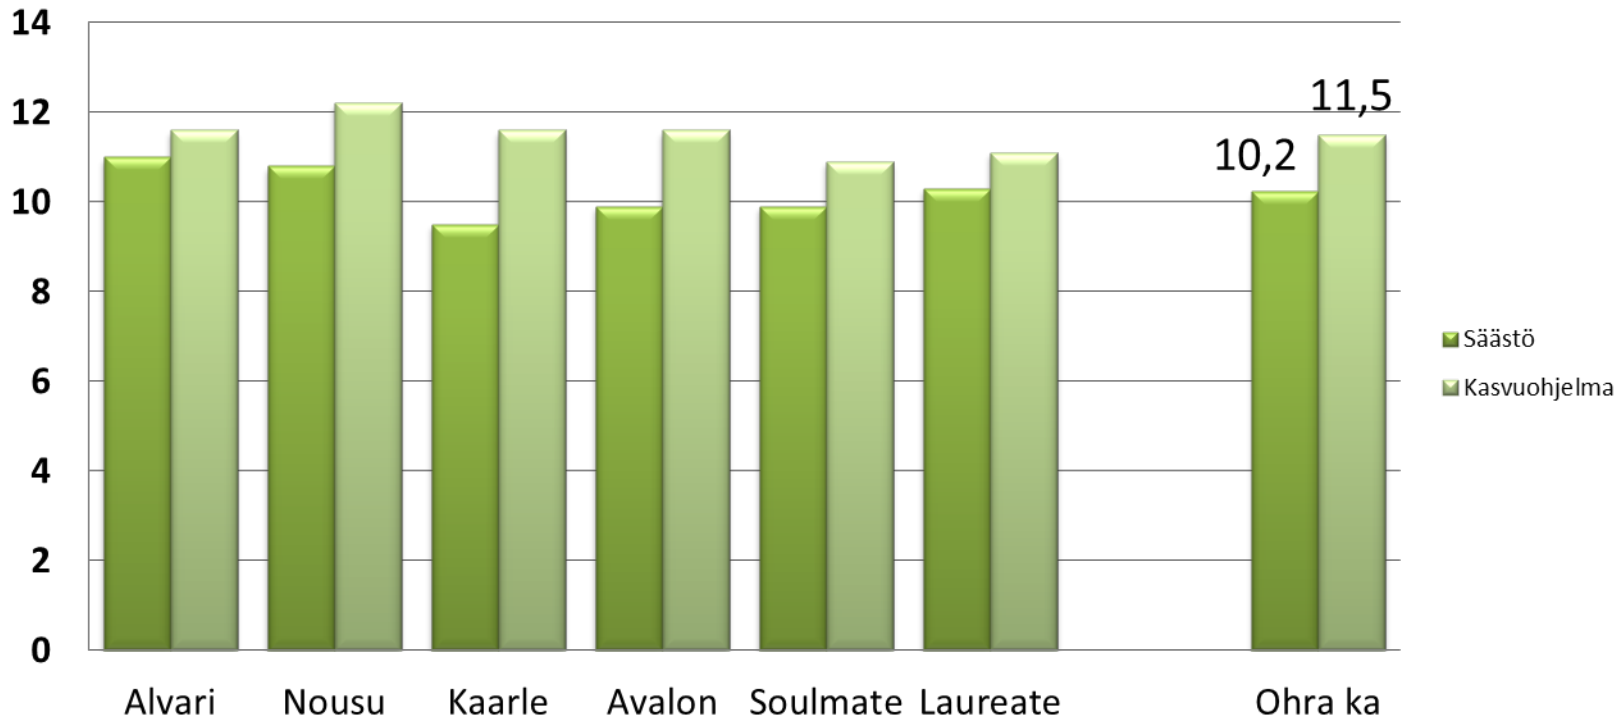

+ Elatus Era 0,75 l /ha

Elimäki ohra HLP kg

Säästö = Lannoitus N 90 kg / ha

YaraBela Suomensalpietari

Kasvuohjelma = Lannoitus N 120+ 30 kg / ha

YaraMilaY3 + YaraBela Suomensalpietari

+ Elatus Era 0,75 l /ha

Elimäki ohra Rv %

Säästö = Lannoitus N 90 kg / ha

YaraBela Suomensalpietari

Kasvuohjelma = Lannoitus N 120+ 30 kg / ha

YaraMilaY3 + YaraBela Suomensalpietari

+ Elatus Era 0,75 l /ha

Halikko 2017 havaintokaistat

Laureate

■ Säästö
■ Kasvuohjelma

	Säästö	Kasvuohjelma
HLP kg	68,1	68,4
Rv %	8,7	9,7
Tärkkelys %	62,9	62,5

Säästö = Lannoitus N 120 kg / ha
YaraMila NK 2

Kasvuohjelma = Lannoitus N 120+ 30 kg / ha

YaraMila NK 2 + YaraBela Suomensalpietari
+ Elatus Era 0,75 l /ha