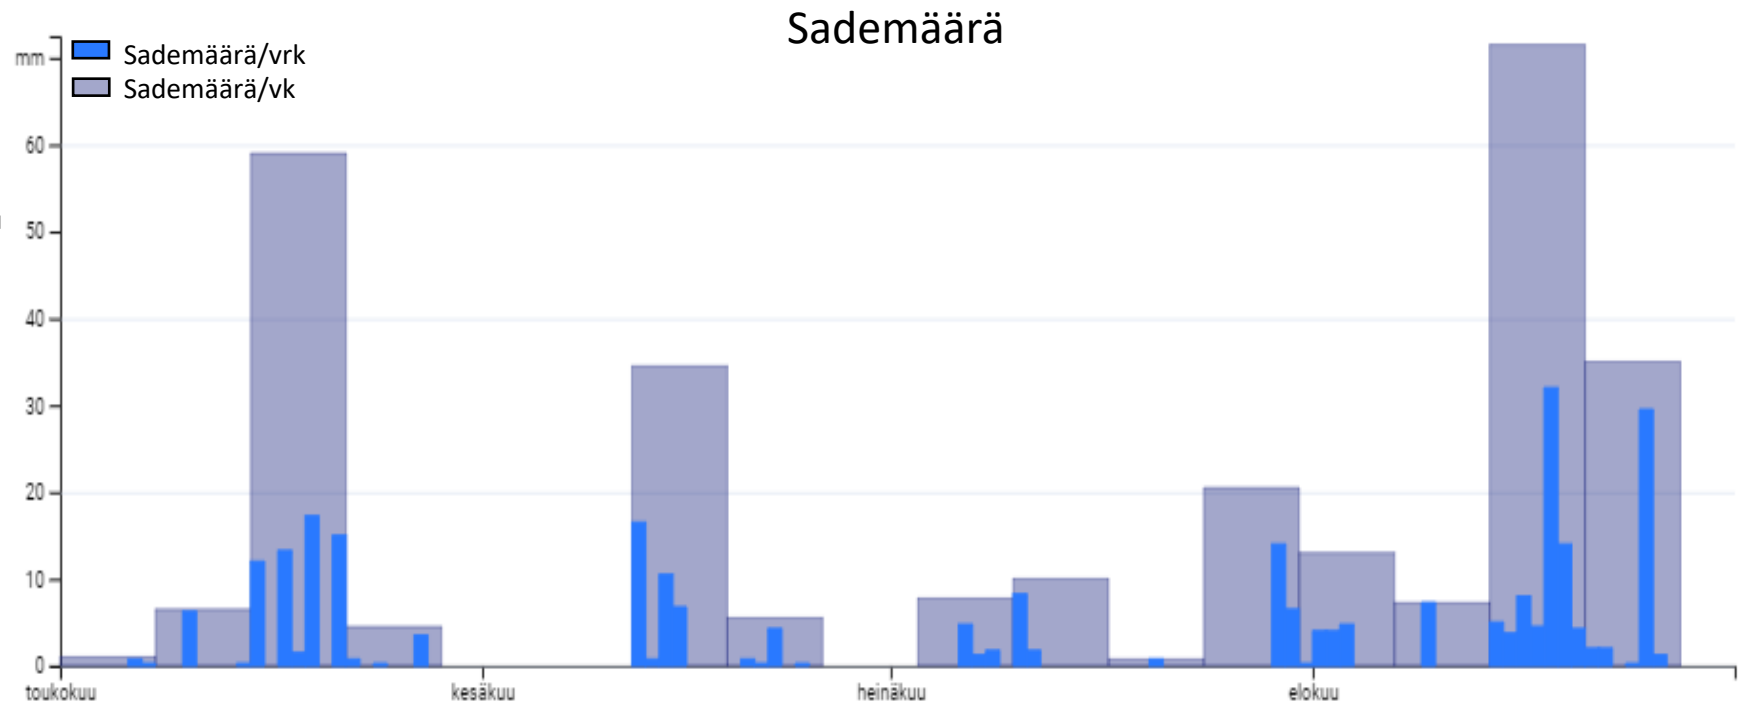

Kevätvehnät, sato

LAIHIA 2021

KASVU- <i>ohjelma</i>	HLP	VALK.
IISAKKI	75	17,4
HELMI	75,7	14,9
JAARLI	77,4	17,3
LEIJONA	75,8	15,8
SIBELIUS	78,9	14,9