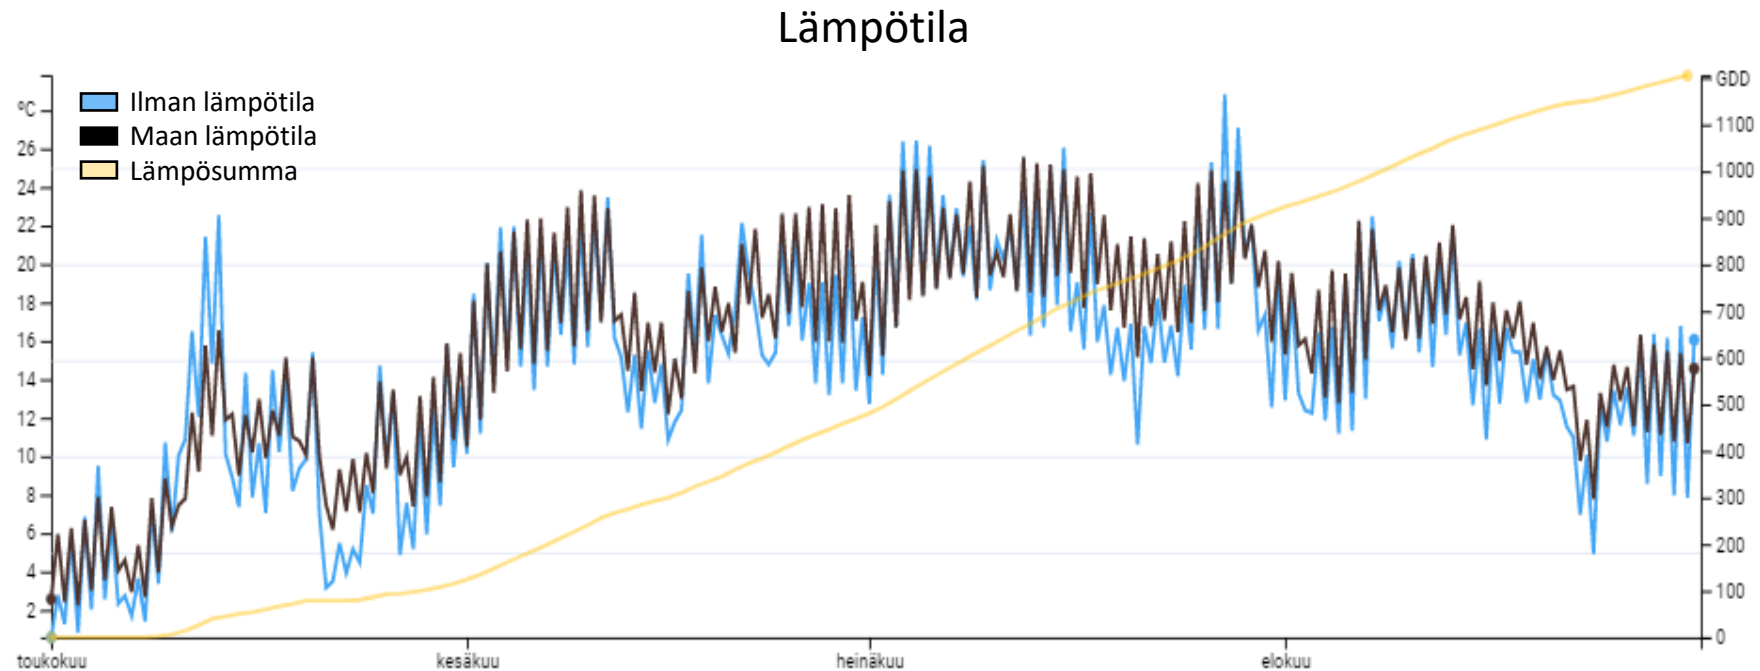

- Korkea satopotentiaali, kasvuajaltaan keskimyöhäinen (105,1 pv, viralliset lajikekokeet)
- Korsi keskimittainen ja vahva
- Laatuominaisuudet kunnossa
- Hyvä sakoluku
- Valkuainen leipävehnäksi sopiva
- Sopii hyvin kaikille maalajeille, parhaimmillaan karkeilla kivennäismailla

Kevytruuduilla kylvöläannoitus ja rikkojen torjunta + YaraVita Mantrac Pro 1 l/ha

Hankkija 

OLOSUHTEET KYLVÖSTÄ SADONKORJUUSEEN LAIHIA

- Kylvö 8.5.2021
- Maalaji: rm LjS
- pH: 6,7
- Kertynyt sademäärä yhteensä: 277 mm
- Kertynyt lämpösumma yhteensä: 1205 °Cvrk

Kevätvehnät, sato

LAIHIA 2021

KASVU- <i>ohjelma</i>	HLP	VALK.
IISAKKI	75	17,4
HELMI	75,7	14,9
JAARLI	77,4	17,3
LEIJONA	75,8	15,8
SIBELIUS	78,9	14,9