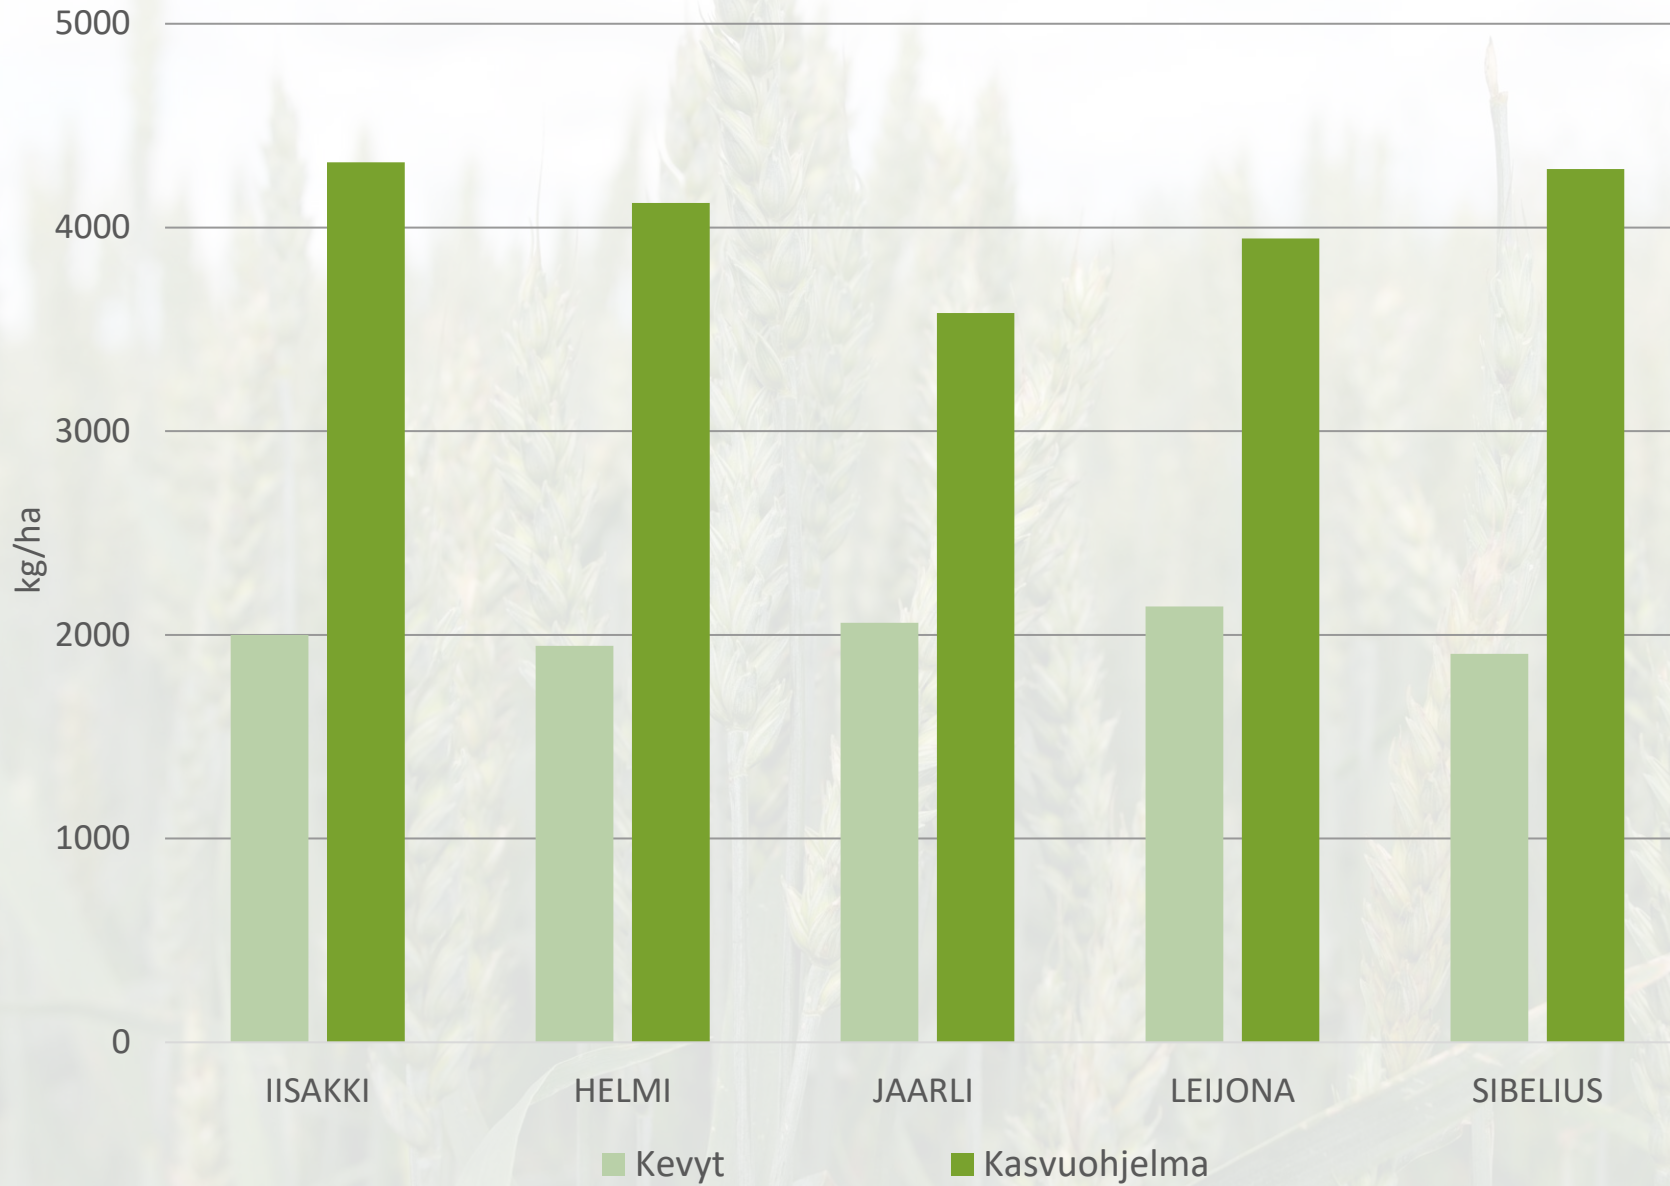

- Korkea satopotentiaali, kasvuajaltaan keskimyöhäinen (105,1 pv, viralliset lajikekokeet)
- Korsi keskimittainen ja vahva
- Laatuominaisuudet kunnossa
- Hyvä sakoluku
- Valkuainen leipävehnäksi sopiva
- Sopii hyvin kaikille maalajeille, parhaimmillaan karkeilla kivennäismailla

Kevytruuduilla kylvöläannoitus ja rikkojen torjunta + YaraVita Mantrac Pro 1 l/ha

Hankkija 

OLOSUHTEET KYLVÖSTÄ SADONKORJUUSEEN LAIHIA

- Kylvö 8.5.2021
- Maalaji: rm LjS
- pH: 6,7
- Kertynyt sademäärä yhteensä: 277 mm
- Kertynyt lämpösumma yhteensä: 1205 °Cvrk

Kevätvehnät, sato

LAIHIA 2021

KASVU- <i>ohjelma</i>	HLP	VALK.
IISAKKI	75	17,4
HELMI	75,7	14,9
JAARLI	77,4	17,3
LEIJONA	75,8	15,8
SIBELIUS	78,9	14,9