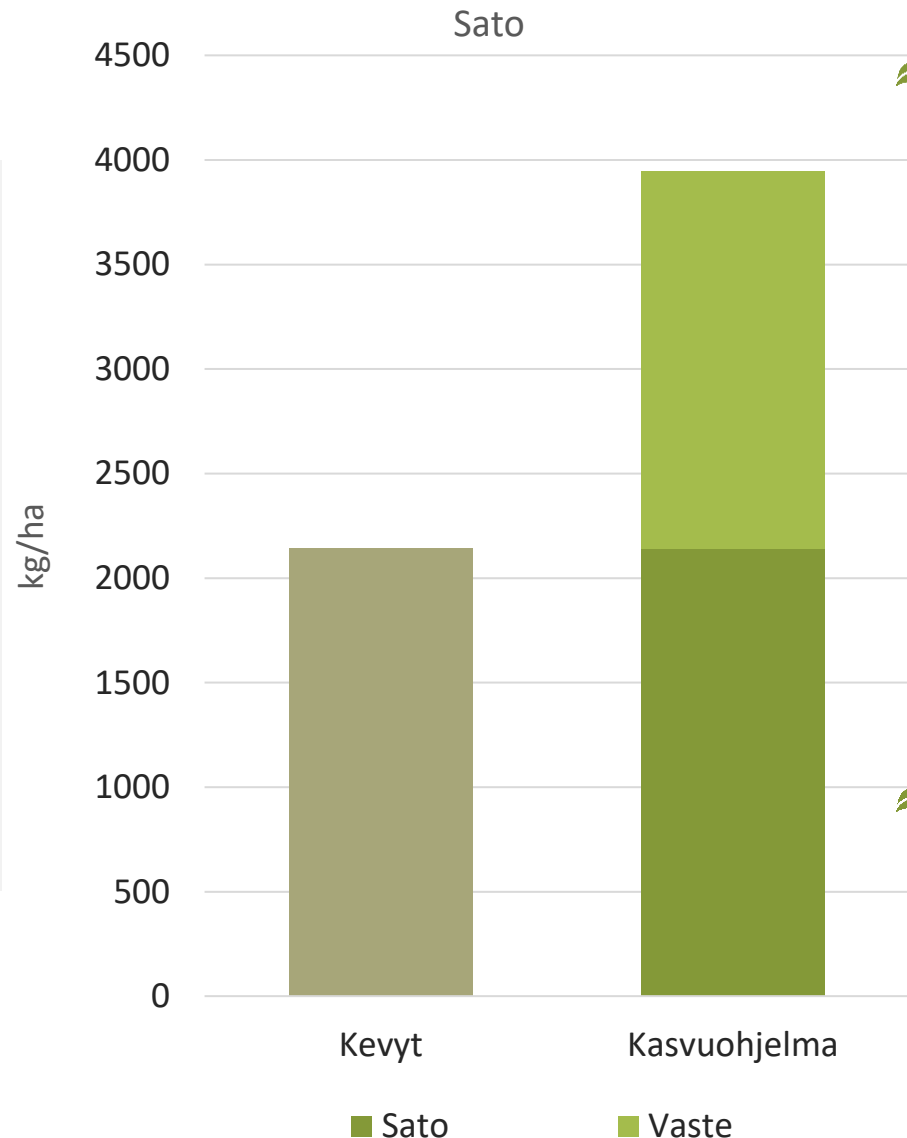

- Korkea satopotentiaali, kasvuajaltaan keskimyöhäinen (105,1 pv, viralliset lajikekokeet)
- Korsi keskimittainen ja vahva
- Laatuominaisuudet kunnossa
- Hyvä sakoluku
- Valkuainen leipävehnäksi sopiva
- Sopii hyvin kaikille maalajeille, parhaimmillaan karkeilla kivennäismailla

Hankkija

Kasvuohjelmaruuduilla tehdyt toimenpiteet:

- Kylvöläannoitus: YaraMila Y3 478 kg/ha
- Kasvinsuojelu Kasvuohjelma:
 - Rikkatorjunta 16.6: Pixxaro EC 0,25 l/ha + Premium Classic SX 12 g + Contact kiinnite 0,1 l/ha
 - Lehtilannoitus: 10.6 YaraVita Mantrac Pro 1 l/ha, 16.6 YaraVita Mantrac Pro 1 l/ha
 - Korrensäätö 16.6: Moddus Evo 0,25 l
 - Tautitorjunta 24.6: Propulse 0,3 l/ha + Folicur Xpert 0,3 l/ha
 - Tuhohyönteisten torjunta 3.7: Karate Zeon 100 ml/ha

Kevytruuduilla kylvöläannoitus ja rikkojen torjunta + YaraVita Mantrac Pro 1 l/ha

Hankkija 

OLOSUHTEET KYLVÖSTÄ SADONKORJUUSEEN LAIHIA

- Kylvö 8.5.2021
- Maalaji: rm LjS
- pH: 6,7
- Kertynyt sademäärä yhteensä: 277 mm
- Kertynyt lämpösumma yhteensä: 1205 °Cvrk

Kevätvehnät, sato

LAIHIA 2021

KASVU- <i>ohjelma</i>	HLP	VALK.
IISAKKI	75	17,4
HELMI	75,7	14,9
JAARLI	77,4	17,3
LEIJONA	75,8	15,8
SIBELIUS	78,9	14,9