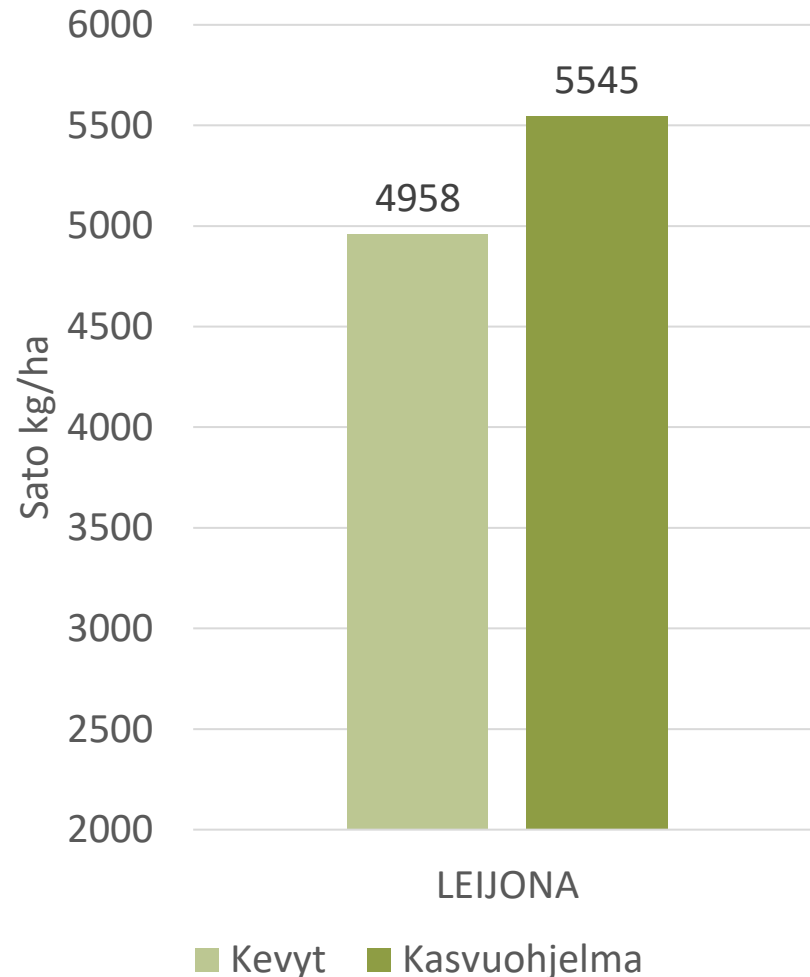

- Korkea satopotentiaali, kasvuajaltaan keskimyöhäinen (104,2 pv)
- Korsi keskimittainen ja vahva
- Laatuominaisuudet kunnossa
- Hyvä sakoluku
- Valkuainen leipävehnäksi sopiva
- Sopii hyvin kaikille maalajeille, parhaimmillaan karkeilla kivennäismailla

- Kasvuohjelmamaruuduilla tehdyt toimenpiteet:
  - Kylvölannoitus: YaraMila Y3 478 kg/ha
  - Kasvinsuojelu Kasvuohjelma:
    - Rikkatorjunta: Pixxaro EC 0,25 l/ha + Premium Classic SX 12 g + Contact kiinnite 0,1 l/ha
    - Lehtilannoitus: YaraVita Mantrac Pro 1,25 l/ha, Korrensäätö: Moddus M 0,3 l/ha (11.6)
    - Tautitorjunta:
      - Input 0,3l/ha + Amistar 0,3 l/ha (11.6)
      - Elatus Era 0,5 l/ha (26.6)
- Kevytruuduilla kylvölannoitus ja rikkojen torjunta + YaraVita Mantrac Pro 1,25 l/ha

- Kylvö 13.5.2022
- Maalaji: rm LjS
- pH: 6,7
- Kertynyt sademäärä
  - Toukokuu 39 mm
  - Kesäkuu 64 mm
  - Heinäkuu 125 mm
  - Elokuu 185 mm