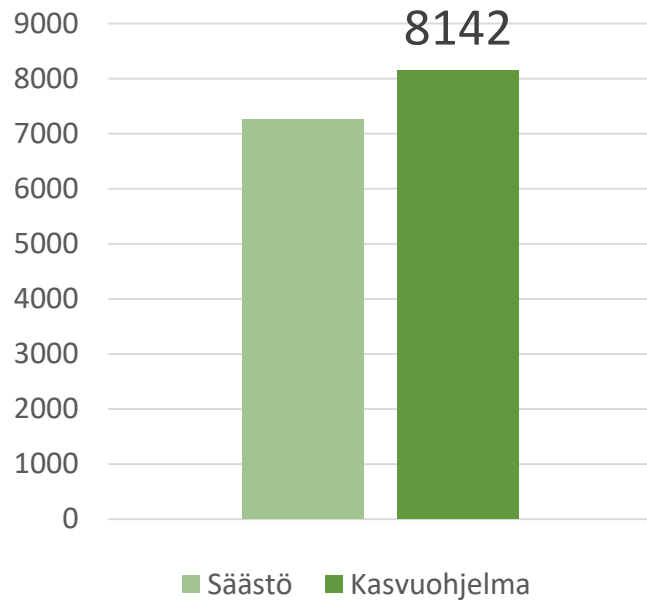

Laihia 2019 Havaintokaistat Meeri^{BOR}

Sato kg /ha

Virallisten lajikekokeiden vertailu 2011-2019. Satotulos 3 vyöhyke

	Sato kg /ha	Kasvu aika pv	Lako %	HLP kg	RV %	Kuori %
Niklas ^{BOR}	5786	94,2	17,4	54,2	13,4	23
Meeri ^{BOR}	-212 (erotus)	-1,1	2,3	0,5	0	0,2

Laatu	Kasvuohjelma
HLP kg	55,2
RV %	15,4

Hankkija

Laihia 2019 Havaintokaistat viljelytoimet

	Säästö	Kasvuohjelma
Kylvölannoitus 29.4	YaraMila Y3 N 100 kg /ha	YaraMila Y3 N 100 kg /ha
Rikkatorjunta 8.6	Pixxaro EC 0,25 l /ha Premium Classic SX 12g MCPA SL 0,5 l /ha	Pixxaro EC 0,25 l /ha Premium Classic SX 12g/ha MCPA SL 0,5 l /ha
Korrensäade 8.6		Moddus Evo 0,25l
Lehtilannoitus 8.6		YaraVita GRAMITREL B 2 l/ha
Tautitorjunta 8.6		Propulse 0,35 l /ha
Tautientorjunta 23.6		Folicur Xpert 0,35 l /ha
Korrensäade 23.6		Moddus M 0,25 l /ha
Kirvojen torjunta 23.7		Fastac 50 EC 0,4 l /ha