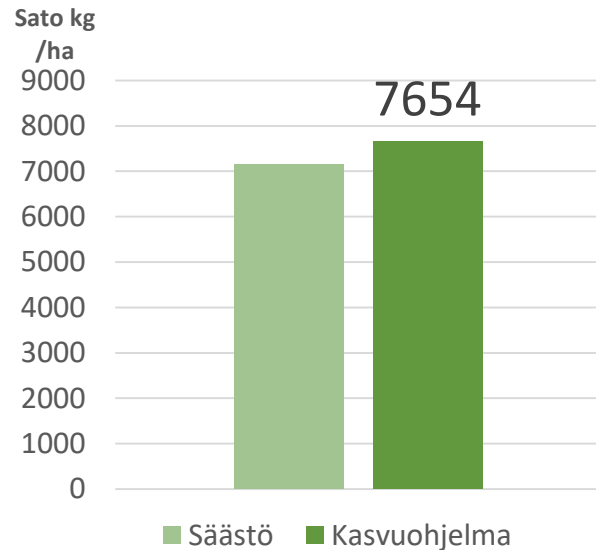

Elimäki 2019 Havaintokaistat **Nella^{BOR}**

Laatu	Kasvuohjelma
HLP kg	54,9
RV %	13,6

Virallisten lajikekokeiden vertailu 2011-2019

	Sato kg /ha	Kasvu aika pv	Lako %	HLP kg	RV %	Kuori %
Niklas^{BOR}	5999	94,2	17,4	54,2	13,4	23
Nella^{BOR}	121 (erotus)	-0,3	2,7	-0,6	-0,6	-1,6

Elimäki, kaurat

Elimäki 2019 Havaintokaistat viljelytoimet

	Säästö	Kasvuohjelma
Kylvöannoitus 28.4	YaraMila Y3 N 120 kg /ha	YaraMila Y3 N 120 kg /ha
Oraslannoitus 23.5		YaraBela SULFAN 10 kg/ha
Rikkatorjunta 4.6	Pixxaro EC 0,25 l /ha Premium Classic SX 12g	Pixxaro EC 0,25 l /ha Premium Classic SX 12g/ha
Korrensäädä 4.6		Moddus Evo 0,25l
Lehtilannoitus 4.6		YaraVita Starphos MnP 3l/ha
Korrensäädä 20.6		Moddus M 0,2 l /ha
Tautientorjunta 20.6		Elatus Era 0,6 l