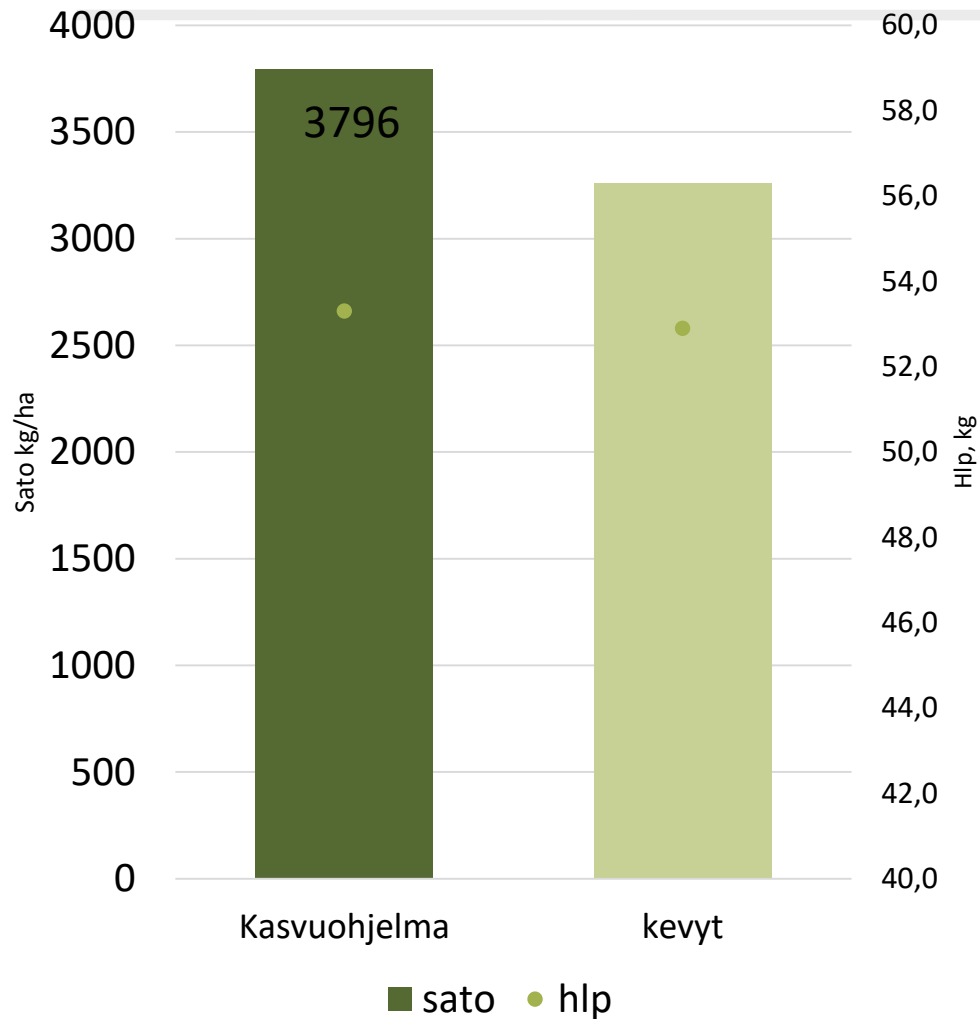

NELLA^{BOR}, HAVAINTORUUDUT LAIHIA 2020

Laatu	Kasvuohjelma
HLP kg	53,5
RV %	13,7

Kasvu aika virallisissa lajikekokeissa: 93,1 pv

Kasvuohjelmamaruuduilla tehdyt viljelytoimenpiteet:

- Kylvölannoitus: YaraMila Y3, 480 kg/ha
- Rikkojentorjunta: Pixxaro EC 0,25 l/ha + Premium Classic SX 12 g/ha
- Lehtilannoitus: YaraVita Mantrac Pro 2 l/ha
- Kasvunsäädä: Moddus Evo 0,25 l/ha
- Kasvitautiltorjunta: Propulse 0,3 l/ha + Folicur Xpert 0,3l/ha

Kevyt- ruuduilla vain rikkatorjunta

LAIHIA

FieldSense
säädädata

KASVU-
ohjelma

LAIHIA 2020

Kaura, 2013-2020, Viralliset lajikekokeet, LUKE

	Sato (kg/ha)	Kasvuaika (vrk)	Tjp (g)	Hlp (kg)	Valkuainen (%)	Kuori (%)	Ydinsato (kg/ha)
MEERI	5973,0	93,1	38,9	54,1	13,6	22,8	4789,0
NIKLAS (M)	6032,0	93,4	40,4	53,8	13,7	22,5	4726,0
NELLA	6112,0	93,1	38,1	53,0	13,0	21,2	4877,0
TAIKA	6371,0	99,0	40,1	55,3	12,9	21,8	5050,0
HARMONY	6559,0	102,2	46,7	54,3	11,8	22,1	5185,0