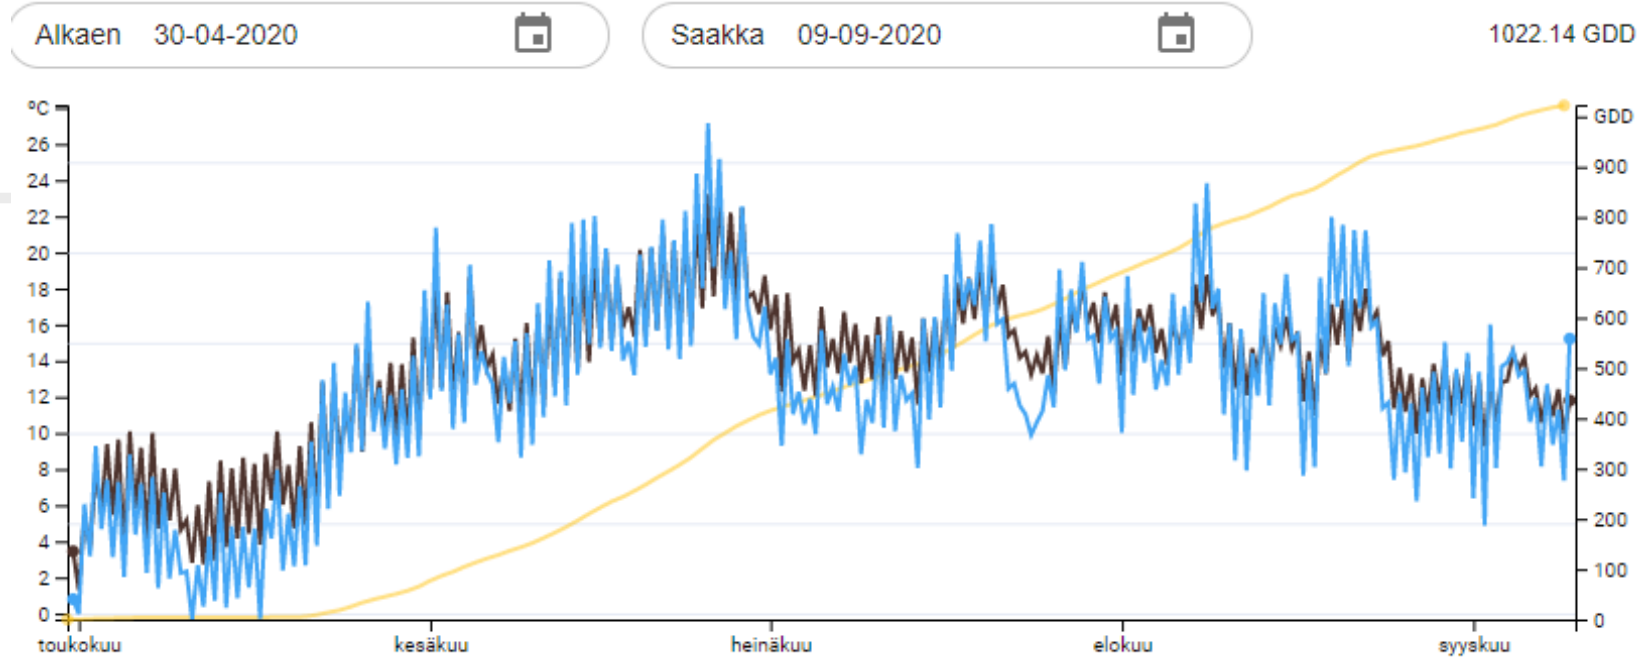

NELLA^{BOR}, HAVAINTORUUDUT LAIHIA 2020

Laatu	Kasvuohjelma
HLP kg	53,5
RV %	13,7

Kasvu aika virallisissa lajikekokeissa: 93,1 pv

Kasvuohjelmamaruuduilla tehdyt viljelytoimenpiteet:

- Kylvölannoitus: YaraMila Y3, 480 kg/ha
- Rikkojentorjunta: Pixxaro EC 0,25 l/ha + Premium Classic SX 12 g/ha
- Lehtilannoitus: YaraVita Mantrac Pro 2 l/ha
- Kasvunsäädä: Moddus Evo 0,25 l/ha
- Kasvitautiltorjunta: Propulse 0,3 l/ha + Folicur Xpert 0,3l/ha

Kevyt- ruuduilla vain rikkatorjunta

LAIHIA

FieldSense
säädädata

KASVU-
ohjelma

LAIHIA 2020

Kaura, 2013-2020, Viralliset lajikekokeet, LUKE

	Sato (kg/ha)	Kasvuaika (vrk)	Tjp (g)	Hlp (kg)	Valkuainen (%)	Kuori (%)	Ydinsato (kg/ha)
MEERI	5973,0	93,1	38,9	54,1	13,6	22,8	4789,0
NIKLAS (M)	6032,0	93,4	40,4	53,8	13,7	22,5	4726,0
NELLA	6112,0	93,1	38,1	53,0	13,0	21,2	4877,0
TAIKA	6371,0	99,0	40,1	55,3	12,9	21,8	5050,0
HARMONY	6559,0	102,2	46,7	54,3	11,8	22,1	5185,0