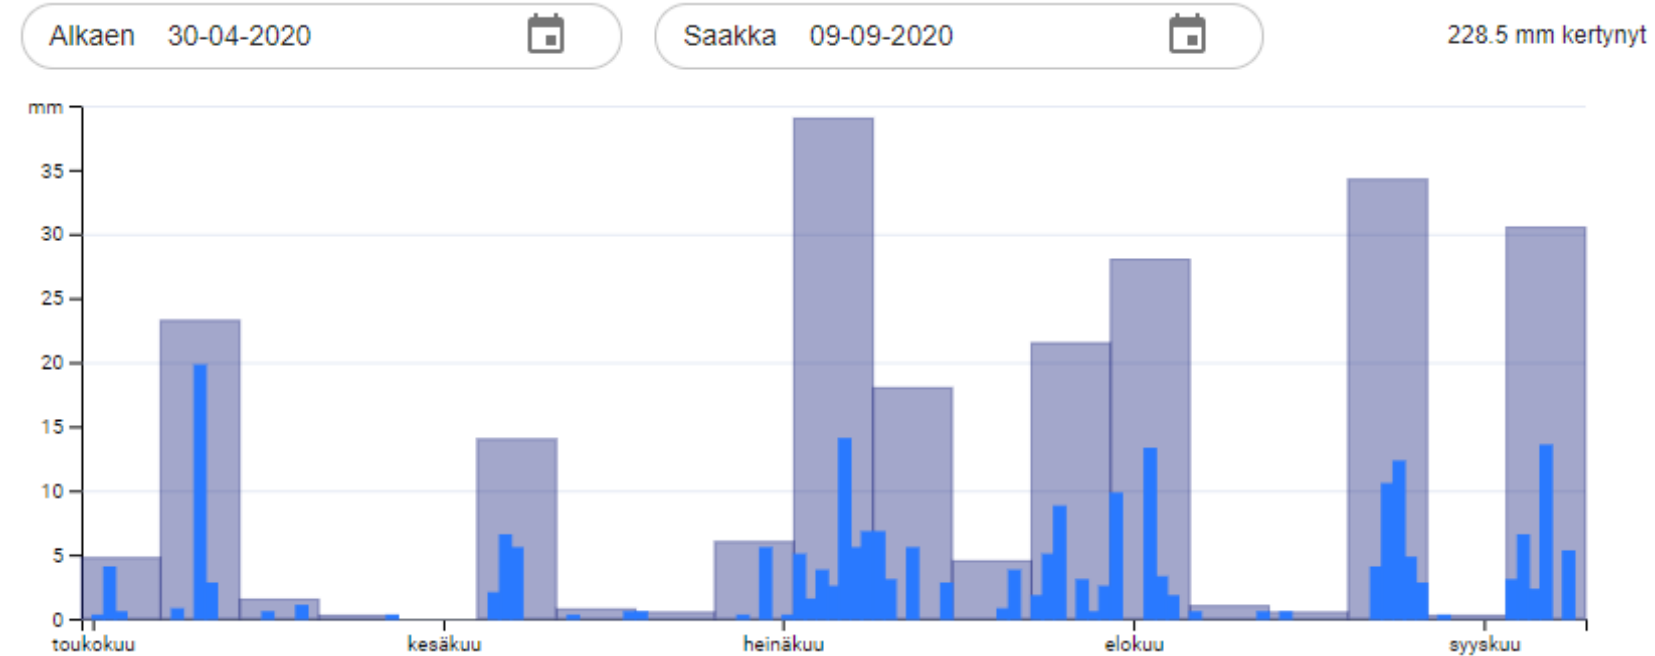

NELLA^{BOR}, HAVAINTORUUDUT LAIHIA 2020

Laatu	Kasvuohjelma
HLP kg	53,5
RV %	13,7

Kasvu aika virallisissa lajikekokeissa: 93,1 pv

Kasvuohjelmamaruuduilla tehdyt viljelytoimenpiteet:

- Kylvölannoitus: YaraMila Y3, 480 kg/ha
- Rikkojentorjunta: Pixxaro EC 0,25 l/ha + Premium Classic SX 12 g/ha
- Lehtilannoitus: YaraVita Mantrac Pro 2 l/ha
- Kasvunsäädä: Moddus Evo 0,25 l/ha
- Kasvitautiltorjunta: Propulse 0,3 l/ha + Folicur Xpert 0,3l/ha

Kevyt- ruuduilla vain rikkatorjunta

LAIHIA

FieldSense
säädädata

KASVU-
ohjelma

LAIHIA 2020

Kaura, 2013-2020, Viralliset lajikekokeet, LUKE

	Sato (kg/ha)	Kasvuaika (vrk)	Tjp (g)	Hlp (kg)	Valkuainen (%)	Kuori (%)	Ydinsato (kg/ha)
MEERI	5973,0	93,1	38,9	54,1	13,6	22,8	4789,0
NIKLAS (M)	6032,0	93,4	40,4	53,8	13,7	22,5	4726,0
NELLA	6112,0	93,1	38,1	53,0	13,0	21,2	4877,0
TAIKA	6371,0	99,0	40,1	55,3	12,9	21,8	5050,0
HARMONY	6559,0	102,2	46,7	54,3	11,8	22,1	5185,0