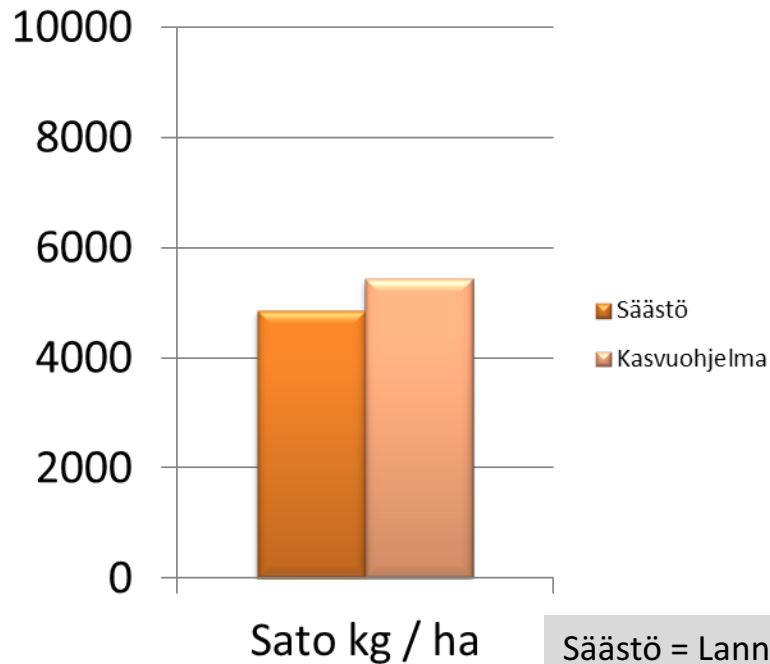

Elimäki 2017 havaintokaistat

Niklas

	Säästö	Kasvuohjelma
HLP kg	55	56,1
Rv %	12,3	13,1

Säästö = Lannoitus N 90 kg / ha

YaraBela Suomensalpietari

Kasvuohjelma = Lannoitus N 120+ 30 kg / ha

YaraMilaY3 + YaraBela Suomensalpietari

+ Elatus Era 0,75 l /ha

Halikko 2017 havaintokaistat

Niklas

	Säästö	Kasvuohjelma
HLP kg	56,1	57,6
Rv %	12	12,7

Säästö = Lannoitus N 120 kg / ha

YaraMila NK 2

Kasvuohjelma = Lannoitus N 120+ 30 kg / ha

YaraMila NK 2 + YaraBela Suomensalpietari

+ Elatus Era 0,75 l /ha

Seinäjäoki 2017 havaintokaistat

Niklas

	Säästö	Kasvuohjelma
HLP kg	52,9	54,8
Rv %	13,1	13,3

Säästö = Lannoitus N 90 kg / ha
YaraMila NK 2

Kasvuohjelma = Lannoitus N 90 + 30 kg / ha

YaraMila NK 2 + YaraBela Suomensalpietari
+ Elatus Era 0,75 l /ha