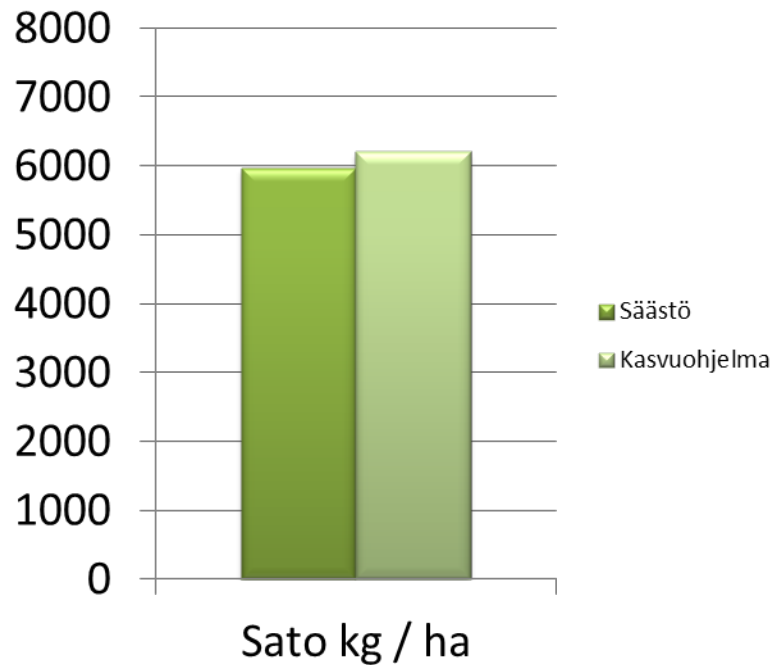

Elimäki 2017 havaintokaistat

Niklas

	Säästö	Kasvuohjelma
HLP kg	55	56,1
Rv %	12,3	13,1

Säästö = Lannoitus N 90 kg / ha

YaraBela Suomensalpietari

Kasvuohjelma = Lannoitus N 120+ 30 kg / ha

YaraMilaY3 + YaraBela Suomensalpietari

+ Elatus Era 0,75 l /ha

Halikko 2017 havaintokaistat

Niklas

	Säästö	Kasvuohjelma
HLP kg	56,1	57,6
Rv %	12	12,7

Säästö = Lannoitus N 120 kg / ha

YaraMila NK 2

Kasvuohjelma = Lannoitus N 120+ 30 kg / ha

YaraMila NK 2 + YaraBela Suomensalpietari

+ Elatus Era 0,75 l /ha

Seinäjäoki 2017 havaintokaistat

Niklas

	Säästö	Kasvuohjelma
HLP kg	52,9	54,8
Rv %	13,1	13,3

Säästö = Lannoitus N 90 kg / ha
YaraMila NK 2

Kasvuohjelma = Lannoitus N 90 + 30 kg / ha

YaraMila NK 2 + YaraBela Suomensalpietari
+ Elatus Era 0,75 l /ha