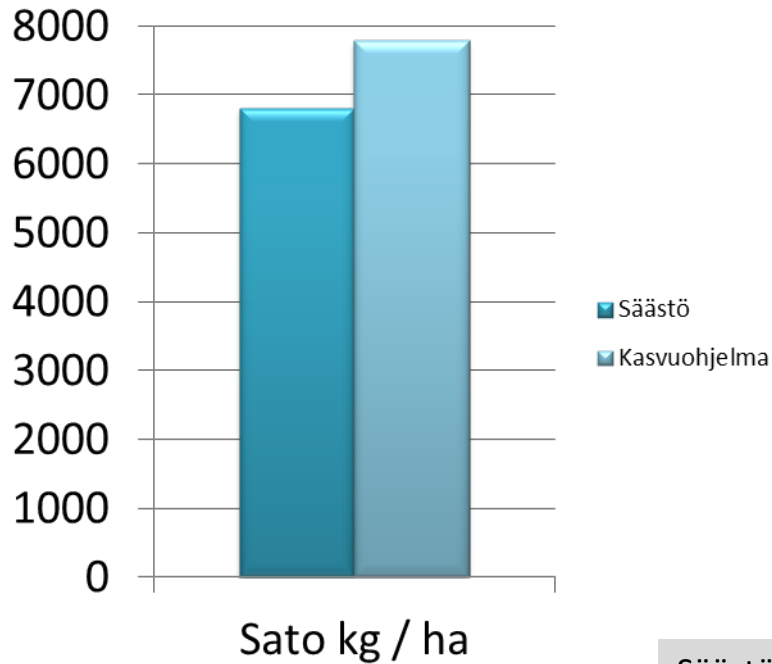

Elimäki 2017 havaintokaistat

Niklas

	Säästö	Kasvuohjelma
HLP kg	55	56,1
Rv %	12,3	13,1

Säästö = Lannoitus N 90 kg / ha

YaraBela Suomensalpietari

Kasvuohjelma = Lannoitus N 120+ 30 kg / ha

YaraMilaY3 + YaraBela Suomensalpietari

+ Elatus Era 0,75 l /ha

Halikko 2017 havaintokaistat

Niklas

	Säästö	Kasvuohjelma
HLP kg	56,1	57,6
Rv %	12	12,7

Säästö = Lannoitus N 120 kg / ha

YaraMila NK 2

Kasvuohjelma = Lannoitus N 120+ 30 kg / ha

YaraMila NK 2 + YaraBela Suomensalpietari

+ Elatus Era 0,75 l /ha

Seinäjäoki 2017 havaintokaistat

Niklas

	Säästö	Kasvuohjelma
HLP kg	52,9	54,8
Rv %	13,1	13,3

Säästö = Lannoitus N 90 kg / ha
YaraMila NK 2

Kasvuohjelma = Lannoitus N 90 + 30 kg / ha

YaraMila NK 2 + YaraBela Suomensalpietari
+ Elatus Era 0,75 l /ha