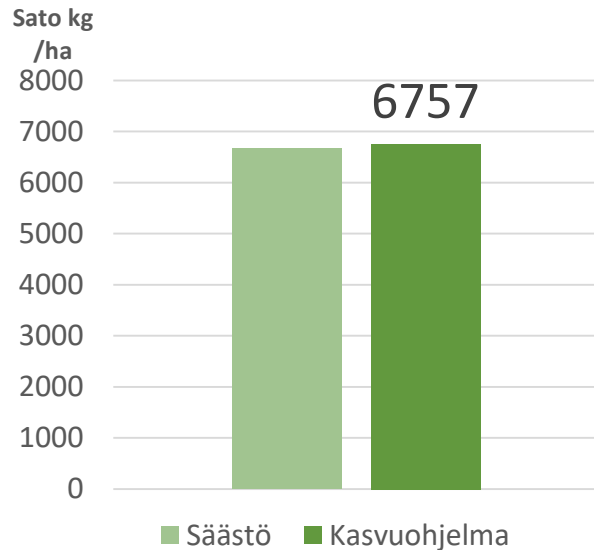

Elimäki 2019 Havaintokaistat Nousu

Laatu	Kasvuohjelma
HLP kg	68,1
RV %	11,7
Seulonta% 1+2	92,5
TJP g	57,4

Virallisten lajikekokeiden vertailu 2011-2019

	Sato kg /ha	Kasvuaika pv	Lako %	HLP kg	RV %	Täysjyvä %
RGT Planet	6727	97,6	11,6	66,3	10,7	92,3
Nousu	-472 (erotus)	-3	4,2	0,7	0,9	1,4

Kasvuohjelma, ohrat

Elimäki 2019 Havaintokaistat viljelytoimet

	Säästö	Kasvuohjelma
Kylvölannoitus 28.4	YaraMila Y3 N 120 kg /ha	YaraMila Y3 N 120 kg /ha
Oraslannoitus 23.5		YaraBela SULFAN 10 kg/ha
Rikkatorjunta 4.6	Pixxaro EC 0,25 l /ha Premium Classic SX 12g	Pixxaro EC 0,25 l /ha Premium Classic SX 12g/ha
Korrensääde 4.6		Moddus Evo 0,25l
Lehtilannoitus 4.6		YaraVita Starphos MnP 3l/ha
Korrensääde 20.6		Moddus M 0,2 l /ha
Tautientorjunta 20.6		Elatus Era 0,6 l