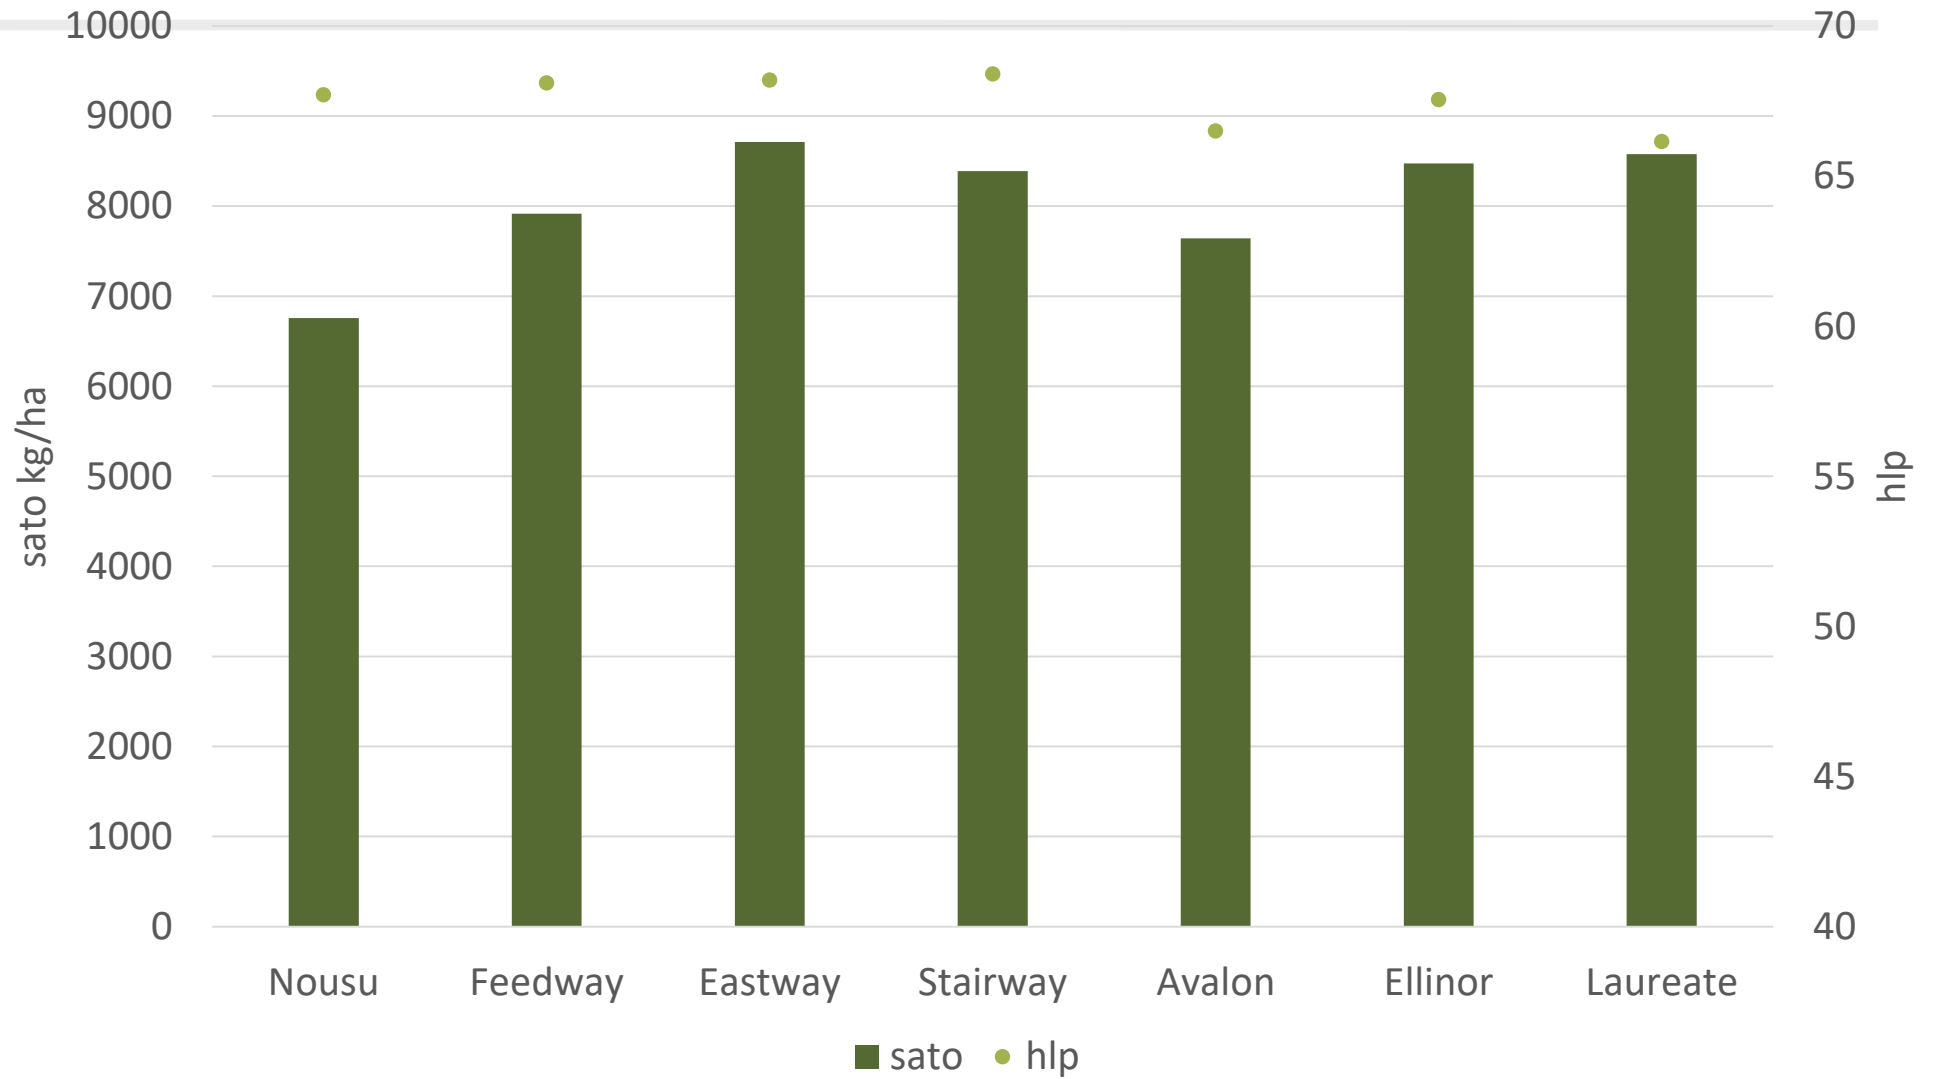

Elimäki 2019 Havaintokaistat Nousu

Laatu	Kasvuohjelma
HLP kg	68,1
RV %	11,7
Seulonta% 1+2	92,5
TJP g	57,4

Virallisten lajikekokeiden vertailu 2011-2019

	Sato kg /ha	Kasvuaika pv	Lako %	HLP kg	RV %	Täysjyvä %
RGT Planet	6727	97,6	11,6	66,3	10,7	92,3
Nousu	-472 (erotus)	-3	4,2	0,7	0,9	1,4

Kasvuohjelma, ohrat

Elimäki 2019 Havaintokaistat viljelytoimet

	Säästö	Kasvuohjelma
Kylvölannoitus 28.4	YaraMila Y3 N 120 kg /ha	YaraMila Y3 N 120 kg /ha
Oraslannoitus 23.5		YaraBela SULFAN 10 kg/ha
Rikkatorjunta 4.6	Pixxaro EC 0,25 l /ha Premium Classic SX 12g	Pixxaro EC 0,25 l /ha Premium Classic SX 12g/ha
Korrensääde 4.6		Moddus Evo 0,25l
Lehtilannoitus 4.6		YaraVita Starphos MnP 3l/ha
Korrensääde 20.6		Moddus M 0,2 l /ha
Tautientorjunta 20.6		Elatus Era 0,6 l