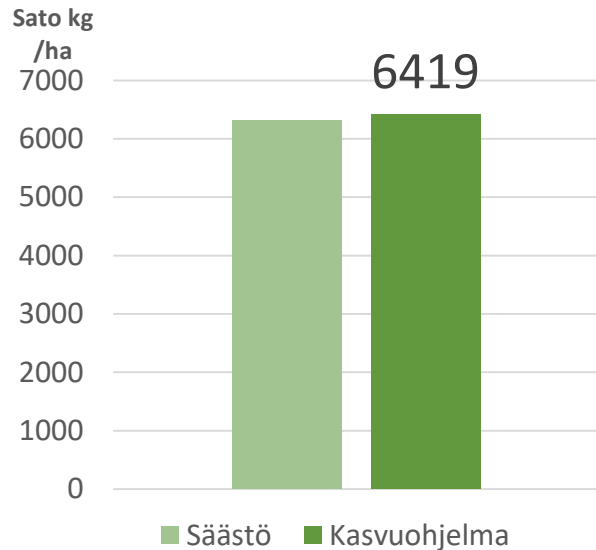

Laihia 2019 Havaintokaistat Nousu

Laatu	Kasvuohjelma
HLP kg	65,2
RV %	14,9

Virallisten lajikekokeiden vertailu 2011-2019. Satotulos 3 vyöhyke

	Sato kg /ha	Kasvu aika pv	Lako %	HLP kg	RV %	Täysjyvä %
RGT Planet	6755	97,6	11,6	66,3	10,7	92,3
Nousu	-677 (erotus)	-3	4,2	0,7	0,9	1,4