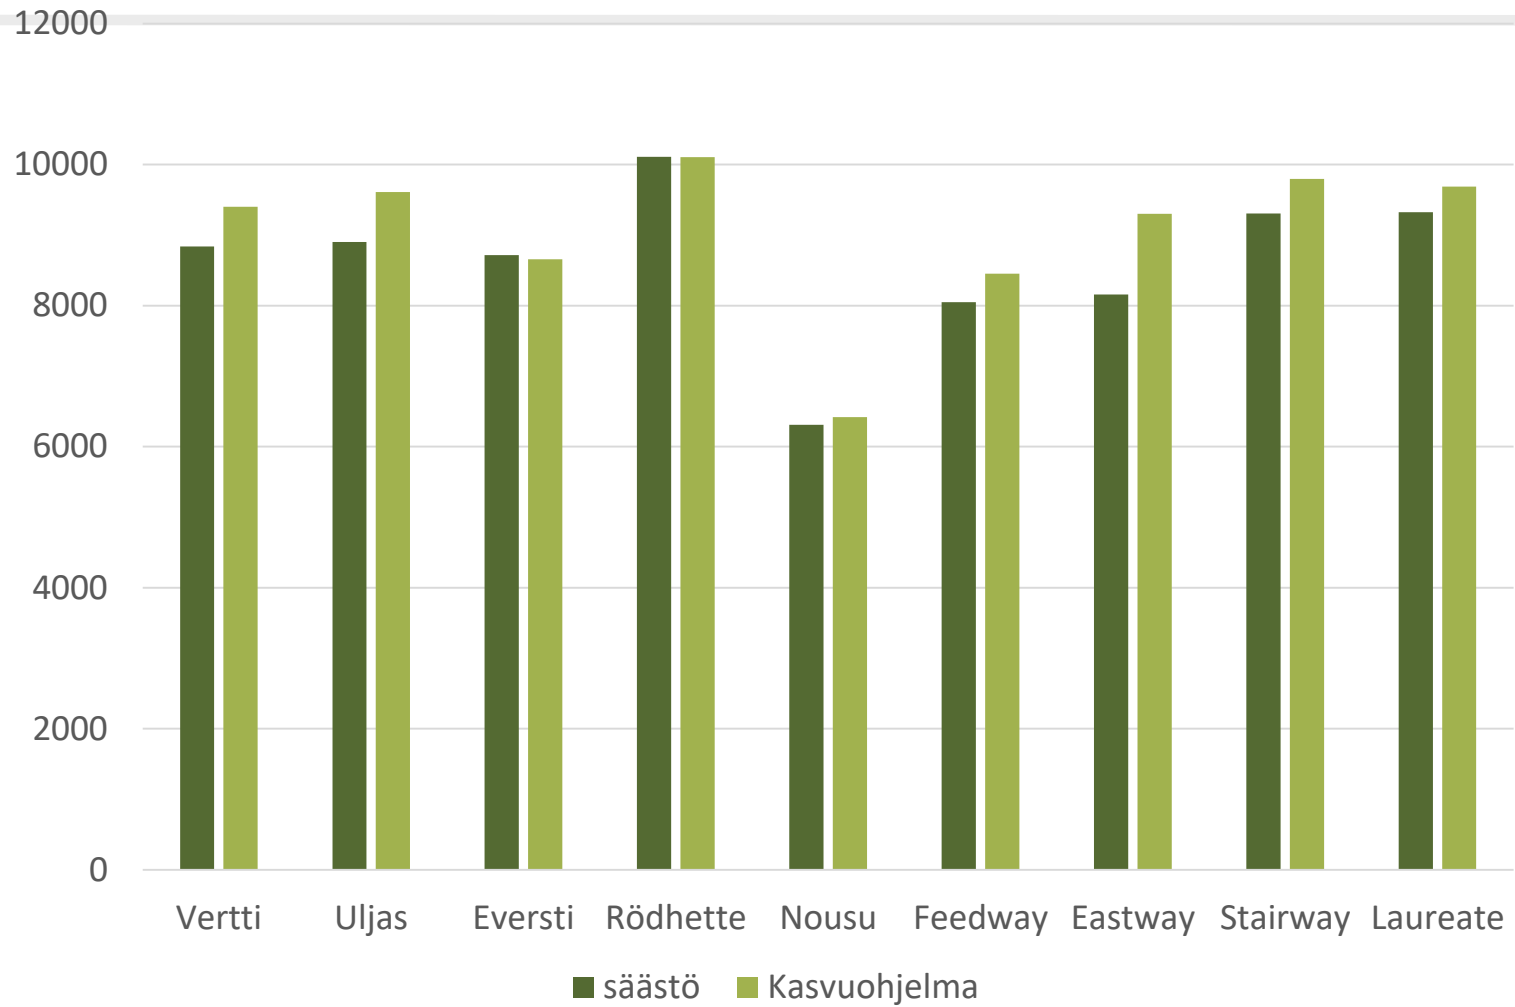

Laihia, ohrat