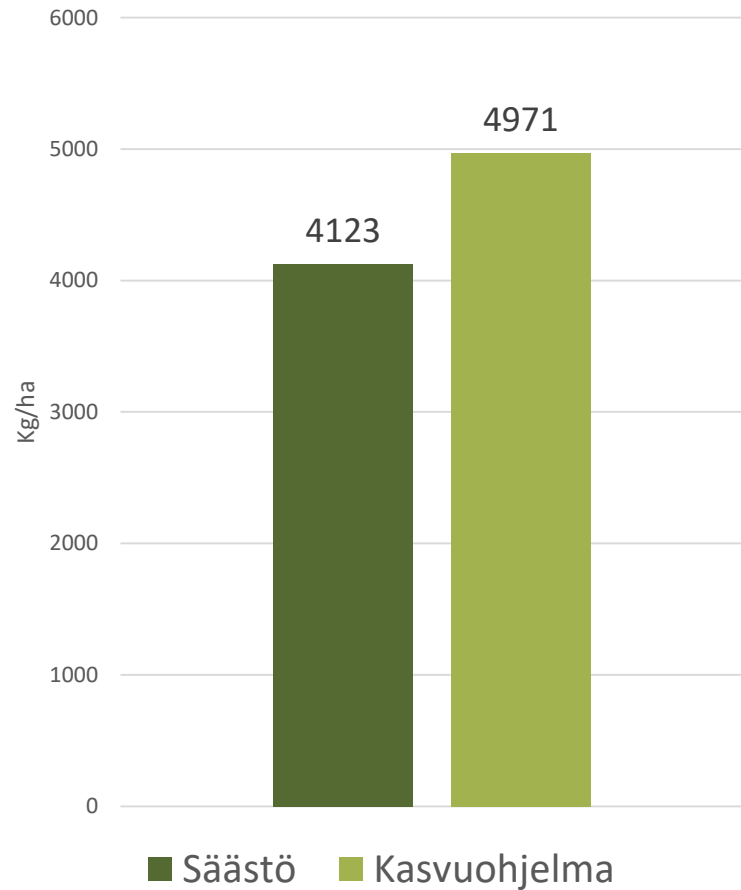

# ELIMÄKI 2018 HAVAINTOKAISTAT RØDHETTE

**KASVU-**  
*ohjelma*

	Säästö	Kasvuohjelma
HLP kg	64,6	66,4
Rv %	13,3	13,4
Tärkkelys	60,0	59,9

Kylvölannoitus	YaraMila Y3 385 kg/ha	89 kg N/ha
Rikkatorjunta:		
Pixxaro Pro-pakkaus:	Pixxaro EC 0,25 l/ha	
	Primus 0,075 l/ha	
Kirvojen torjunta:	Danadim Progress	0,4 l/ha
<b>Kasvuohjelma:</b>		
Kasvunsäädö	Moddus Evo	0,15 l/ha
Lehtilannoitus	YaraVita Starphos	3 l/ha
	YaraMila NK1	
Täydennyslannoitus	70 kg/ha	18kg N/ha
Tautiaine	Elatus Era	0,6 l/ha

# ELIMÄKI 2018 HAVAINTOKAISTAT MONITAHOISET OHRAT