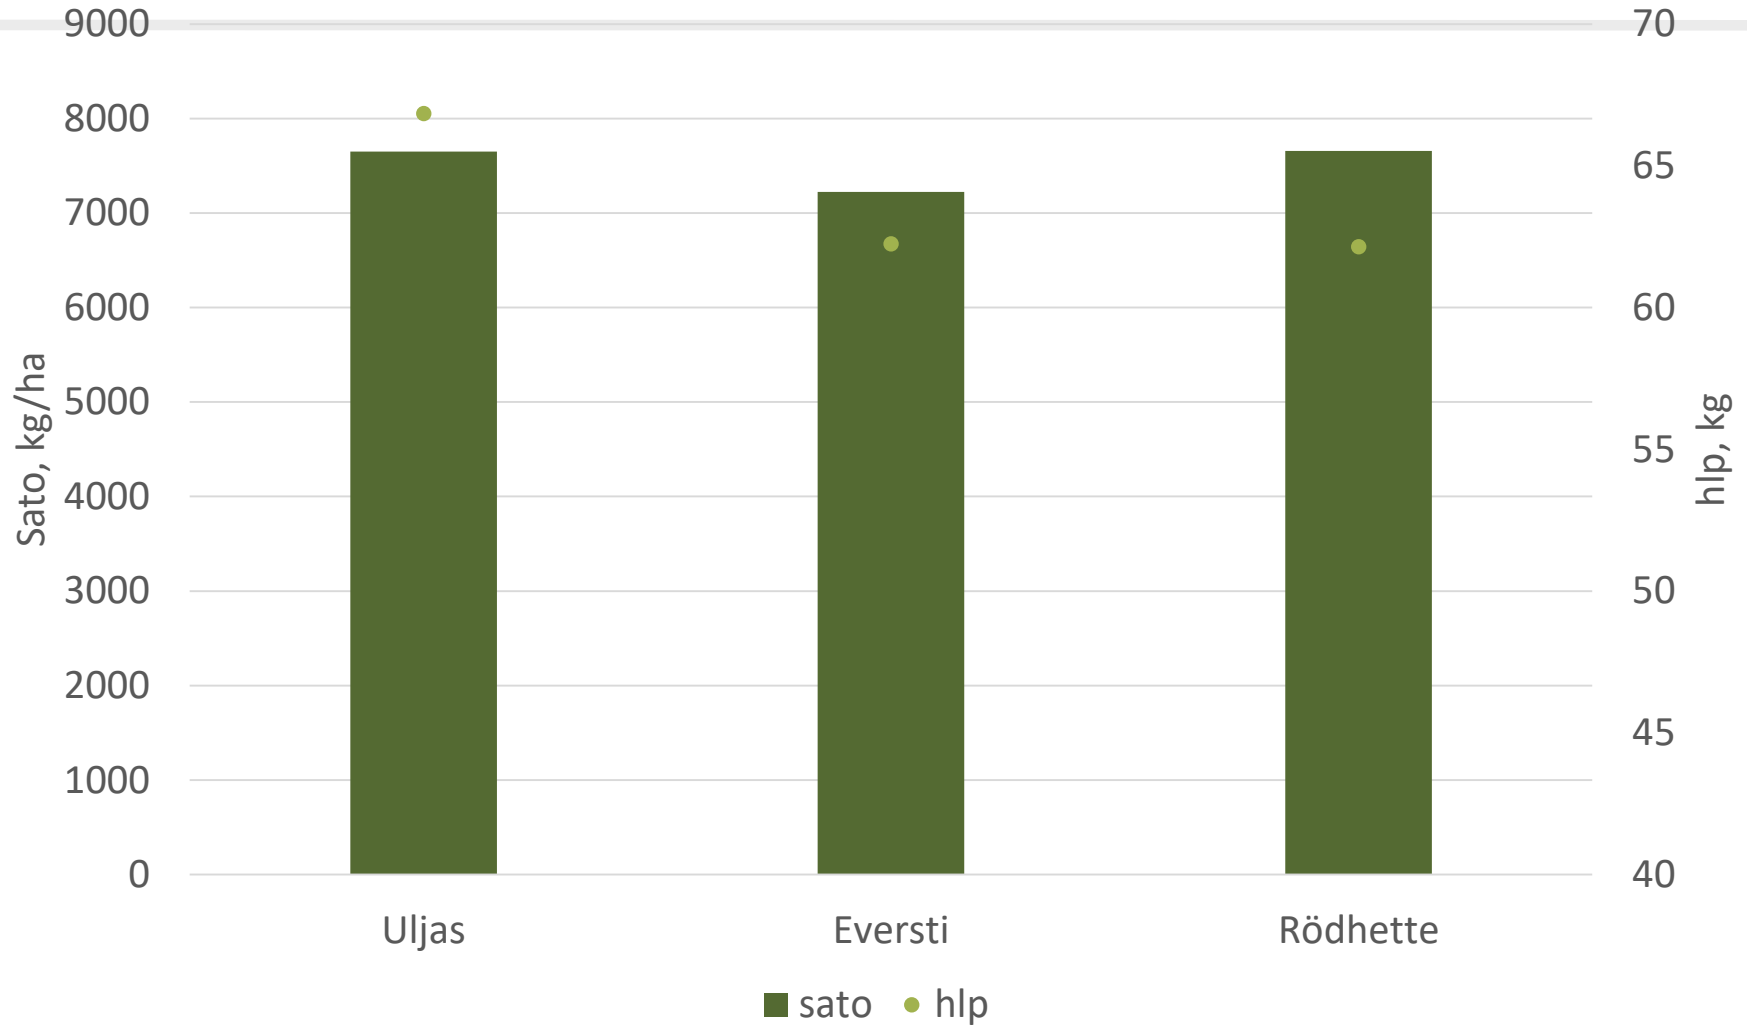

Kasvuohjelma, ohrat