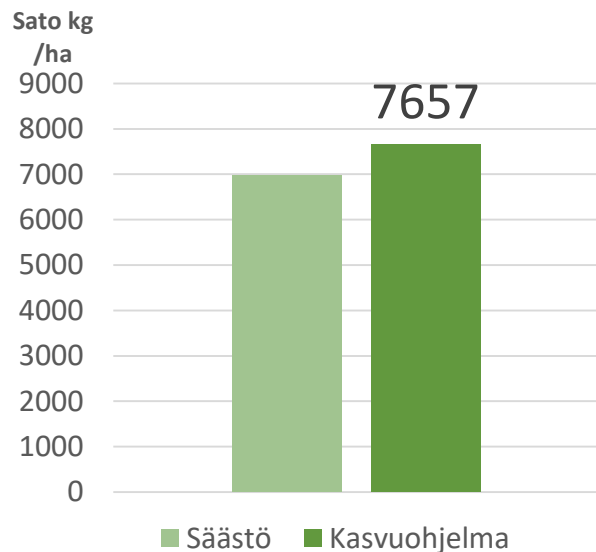

# Elimäki 2019 Havaintokaistat Rødhette

Laatu	Kasvuohjelma
HLP kg	<b>64,6</b>
RV %	<b>10,3</b>
Seulonta% 1+2	<b>92,8</b>
TJP g	<b>41,8</b>

## Virallisten lajikekokeiden vertailu 2011-2019

	Sato kg /ha	Kasvu aika pv	Lako %	HLP kg	RV %	Täysjyvä %
Aukusti <sup>BOR</sup>	<b>5972</b>	<b>86,6</b>	<b>14,7</b>	<b>64,9</b>	<b>11,9</b>	<b>79,0</b>
Rødhette	<b>513 (erotus)</b>	<b>6,2</b>	<b>-11,8</b>	<b>-1,1</b>	<b>-1,2</b>	<b>3,2</b>