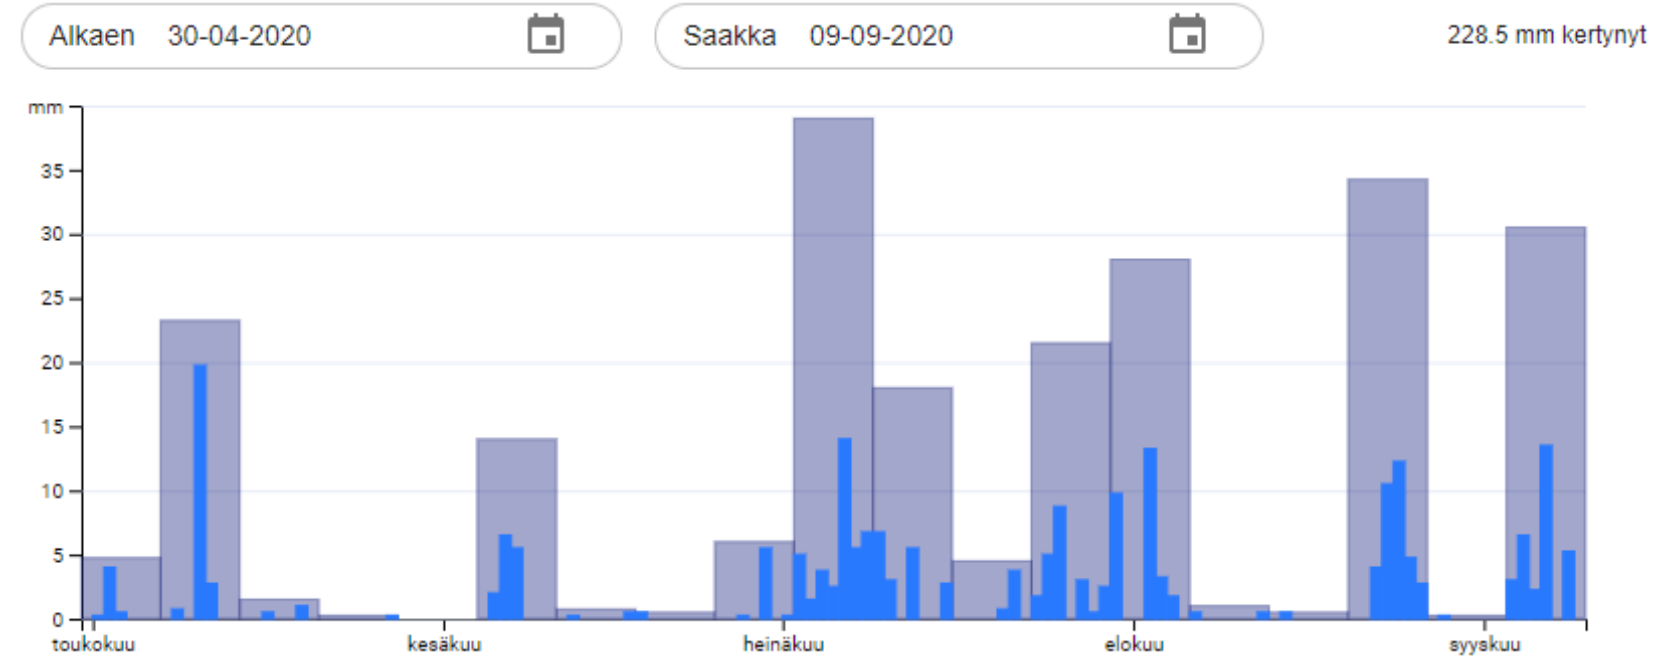

LAIHIA

Säädata: FieldSense-
sääasema

KASVU-
ohjelma