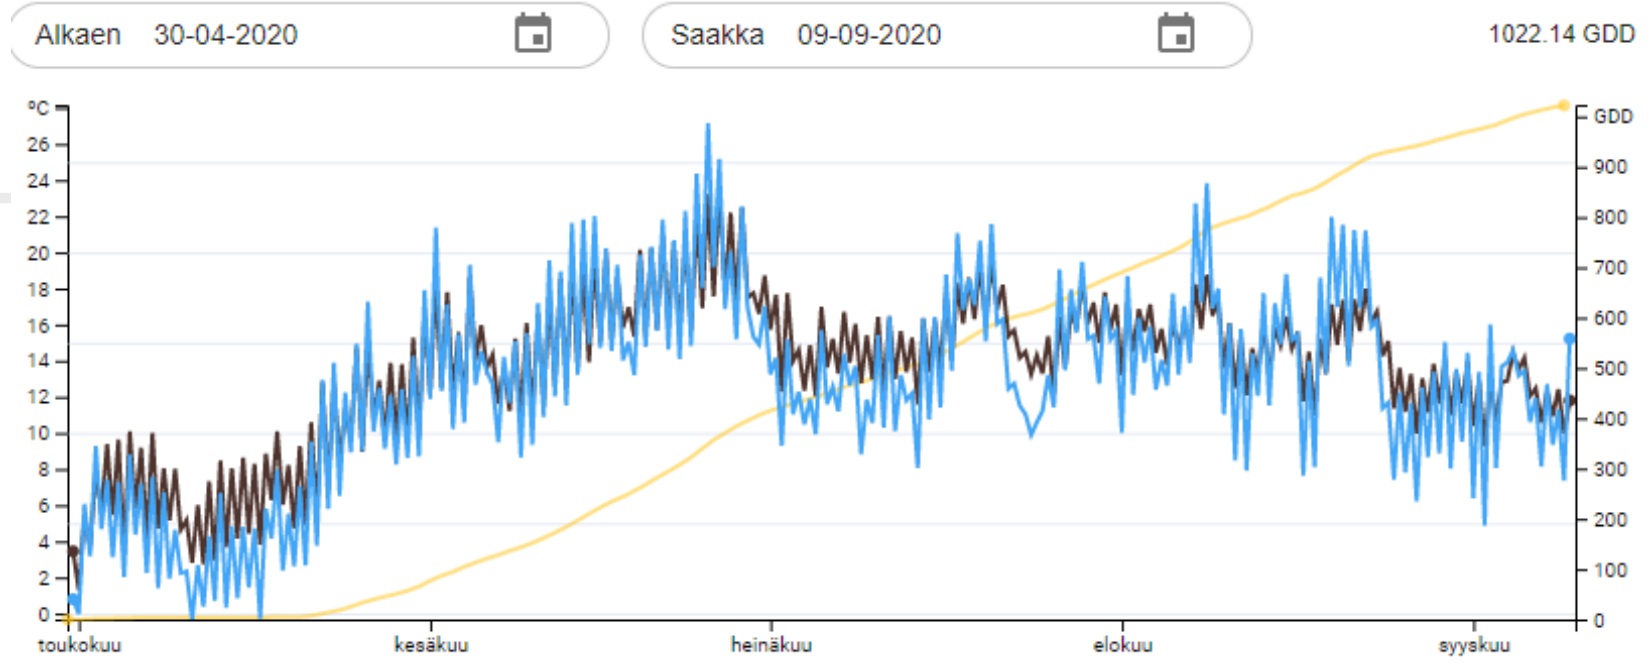

LAIHIA

Säädata: FieldSense-
sääasema

KASVU-
ohjelma