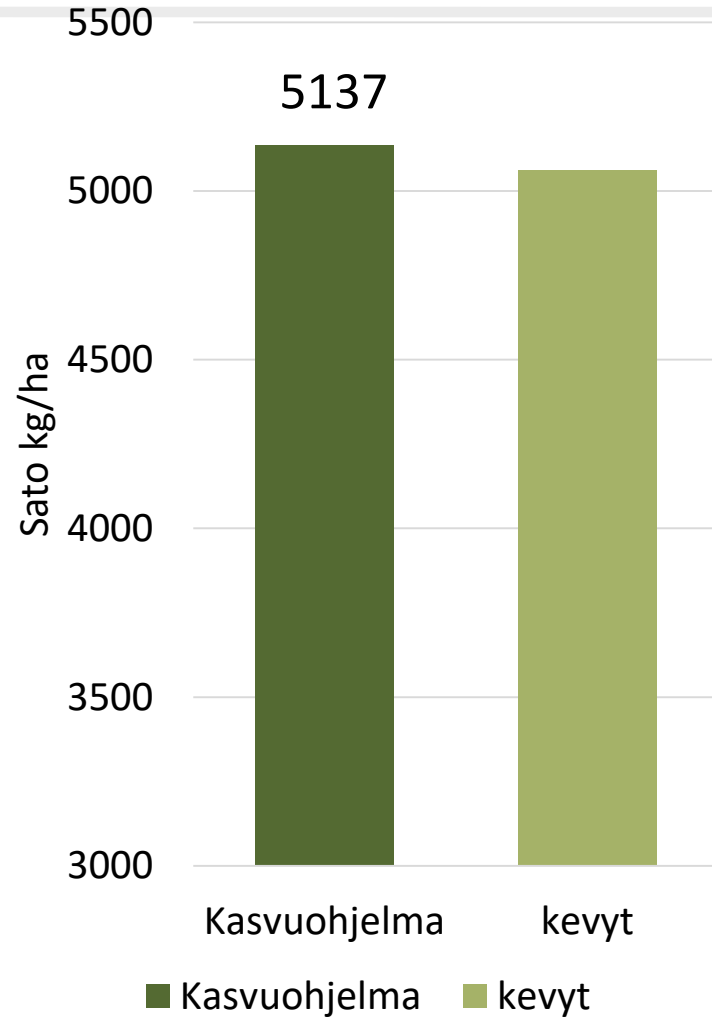

RØDHETTE, HAVAINTORUUDUT LAIHIA 2020

KASVU-
ohjelma

Laatu	Kasvuohjelma
HLP kg	61,9
RV %	12,0
Tärkkelys, %	60,8

Kasvu-aika virallisissa lajikekokeissa: 92,9 pv

Kasvuohjelmaruuduilla tehdyt viljelytoimenpiteet:

- Rikojentorjunta: Pixxaro EC 0,25 l/ha + Premium Classic SX 12 g/ha
- Lehtilannoitus: YaraVita Mantrac Pro 2 l/ha
- Kasvunsäädö: Moddus Evo 0,25 l/ha
- Kasvitautiltorjunta: Propulse 0,3 l/ha + Folicur Xpert 0,3l/ha