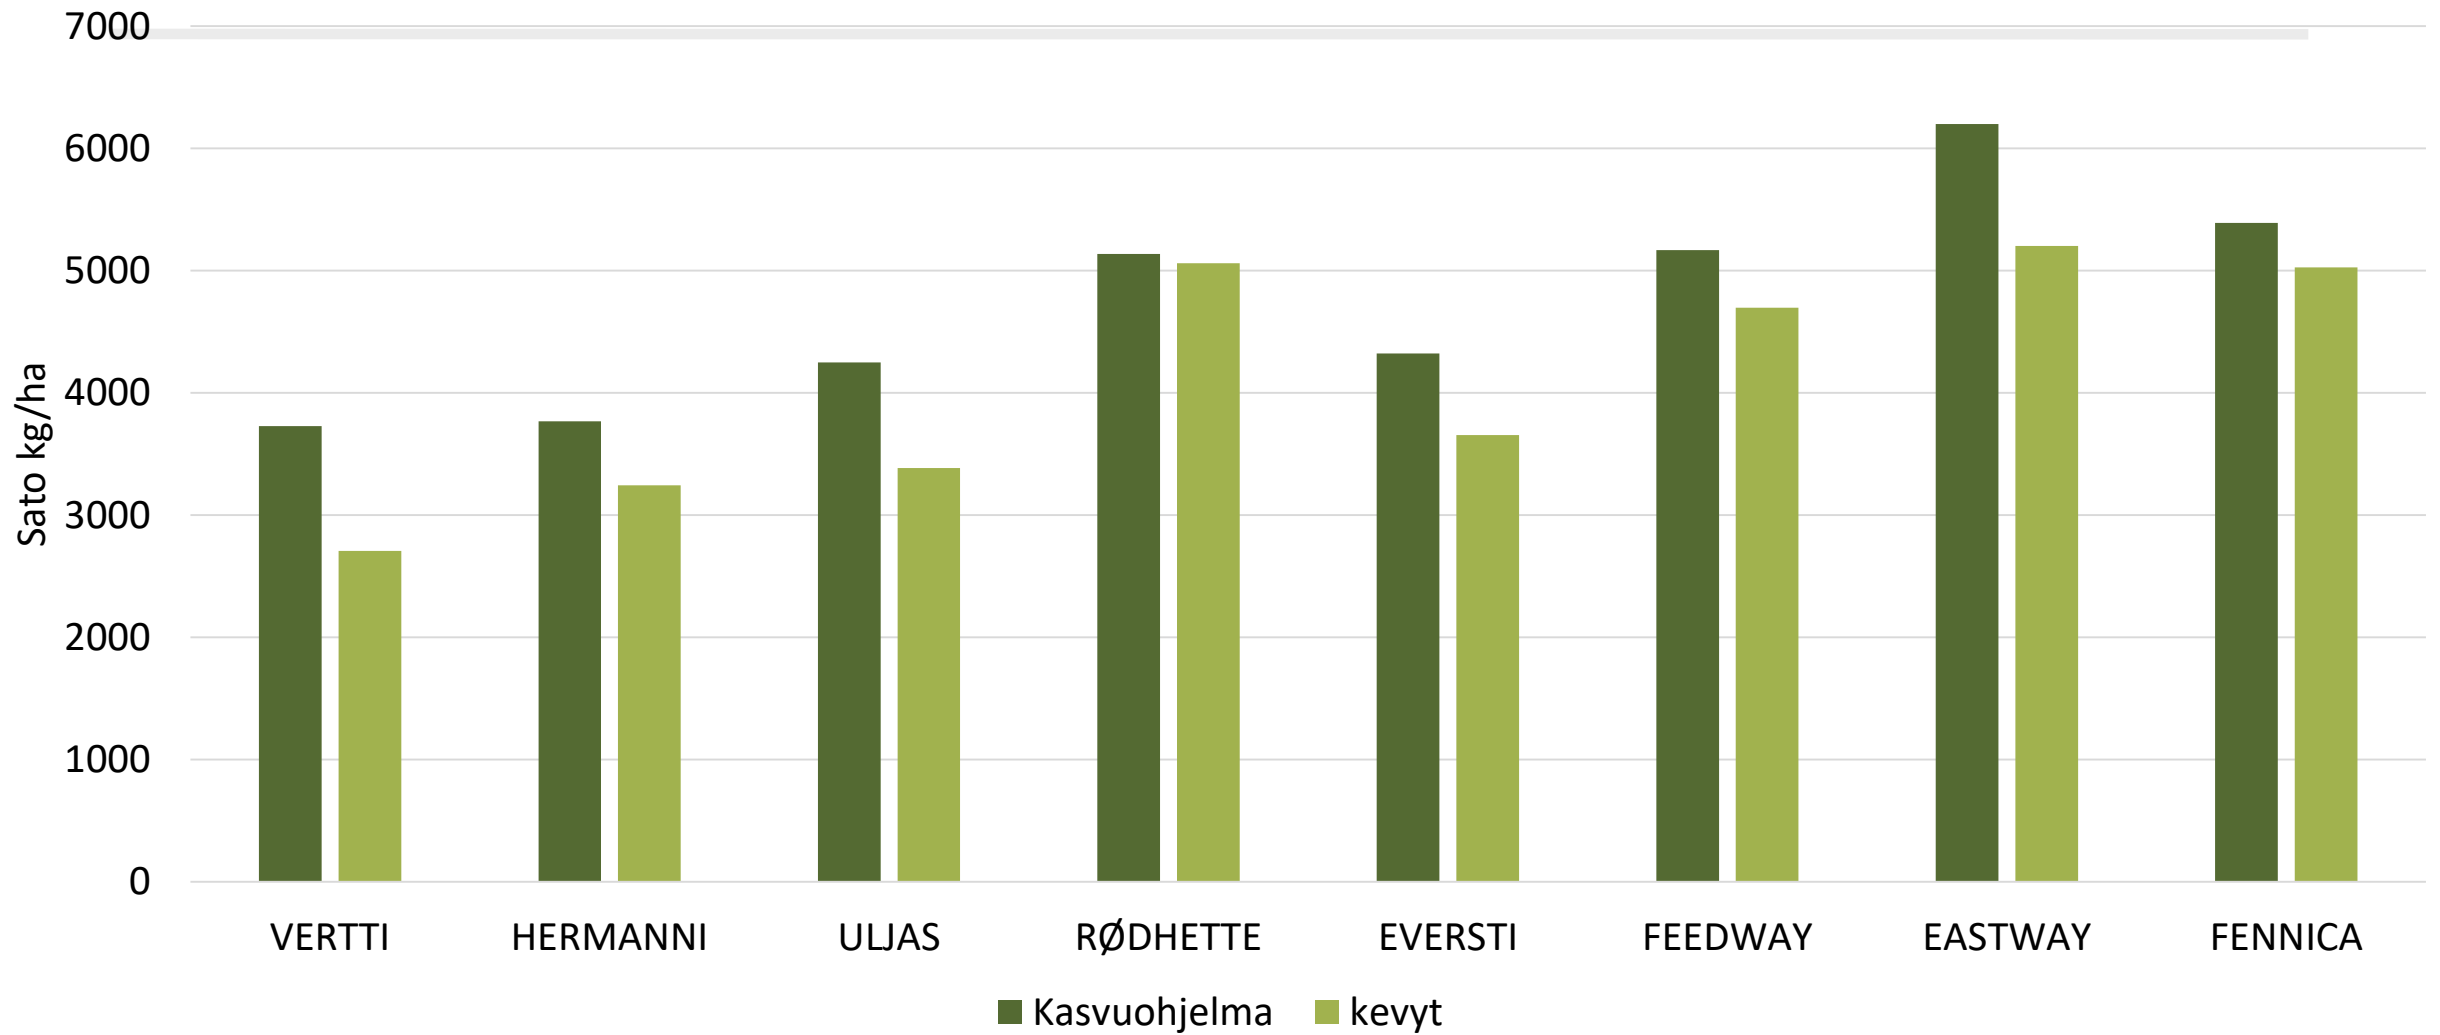

KASVU-
ohjelma