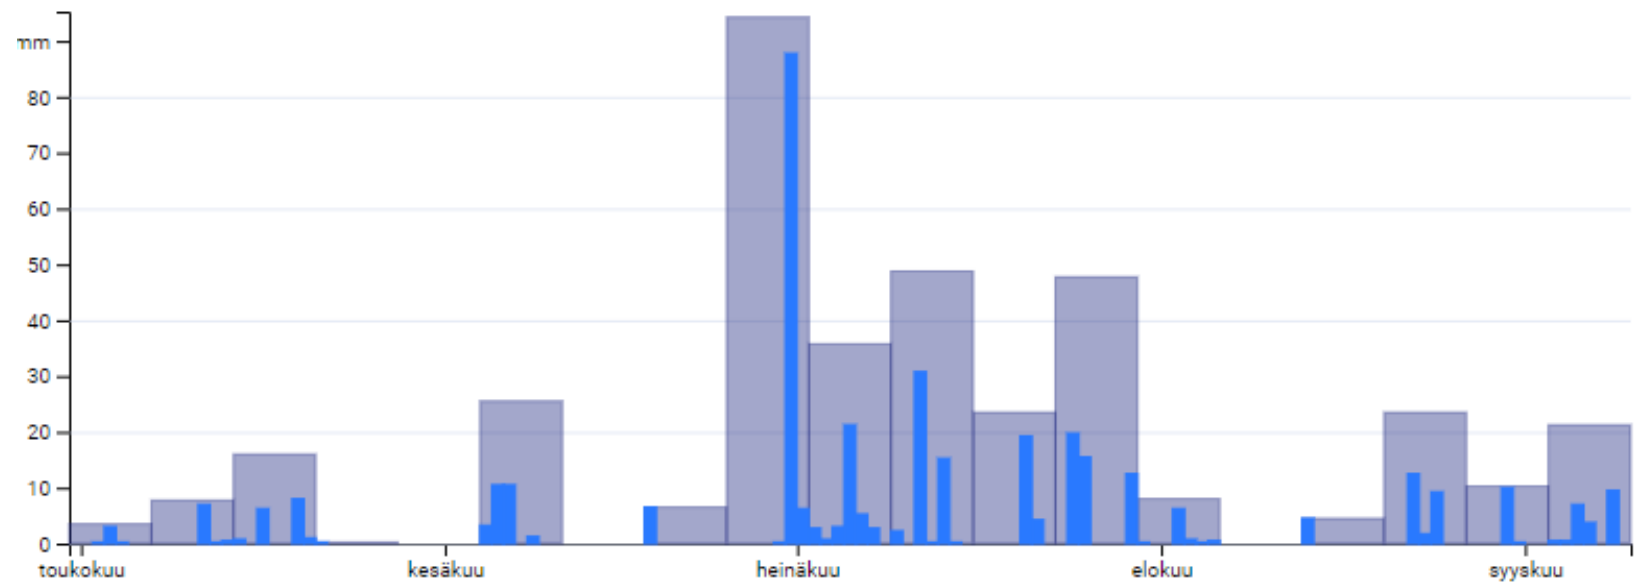

# RØDHETTE, ELIMÄKI 2020 HAVAINTORUUDUT

	Kasvuohjelma
Sato	5100
HLP kg	66,5
Rv %	12,0
Tärkkelys	60,5

Kasvuohjelmaruuduilla tehtyt viljelytoimenpiteet:

- Rikkojentorjunta: Pixxaro EC 0,25 l/ha + Premium Classic SX 12 g/ha
- Lehtilannoitus: YaraVita Starphos 3 l/ha
- Kasvunsäädä: Moddus Evo 0,25 l/ha
- Kasvitautiltorjunta: Propulse 0,3 l/ha + Folicur Xpert 0,3l/ha
- Oraslannoitus: 15 kg N/ha

# ELIMÄKI

Alkaen 30-04-2020 

Saakka 09-09-2020 

1104.26 GDD

Alkaen 30-04-2020 

Saakka 09-09-2020 

377 mm kertynyt

**KASVU-**  
ohjelma