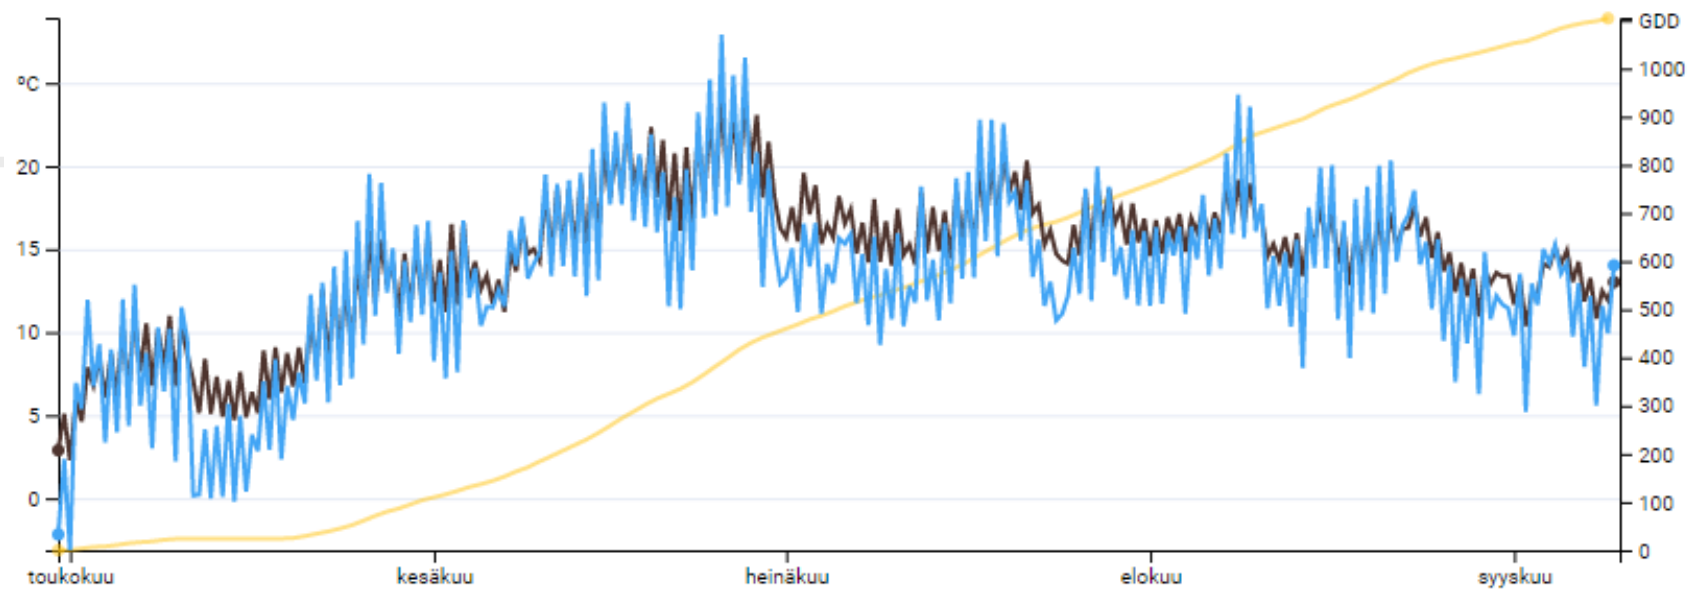

# RØDHETTE, ELIMÄKI 2020 HAVAINTORUUDUT

	Kasvuohjelma
Sato	5100
HLP kg	66,5
Rv %	12,0
Tärkkelys	60,5

Kasvuohjelmaruuduilla tehtyt viljelytoimenpiteet:

- Rikkojentorjunta: Pixxaro EC 0,25 l/ha + Premium Classic SX 12 g/ha
- Lehtilannoitus: YaraVita Starphos 3 l/ha
- Kasvunsäädä: Moddus Evo 0,25 l/ha
- Kasvitautiltorjunta: Propulse 0,3 l/ha + Folicur Xpert 0,3l/ha
- Oraslannoitus: 15 kg N/ha

# ELIMÄKI

Alkaen 30-04-2020 

Saakka 09-09-2020 

1104.26 GDD

Alkaen 30-04-2020 

Saakka 09-09-2020 

377 mm kertynyt

**KASVU-**  
ohjelma