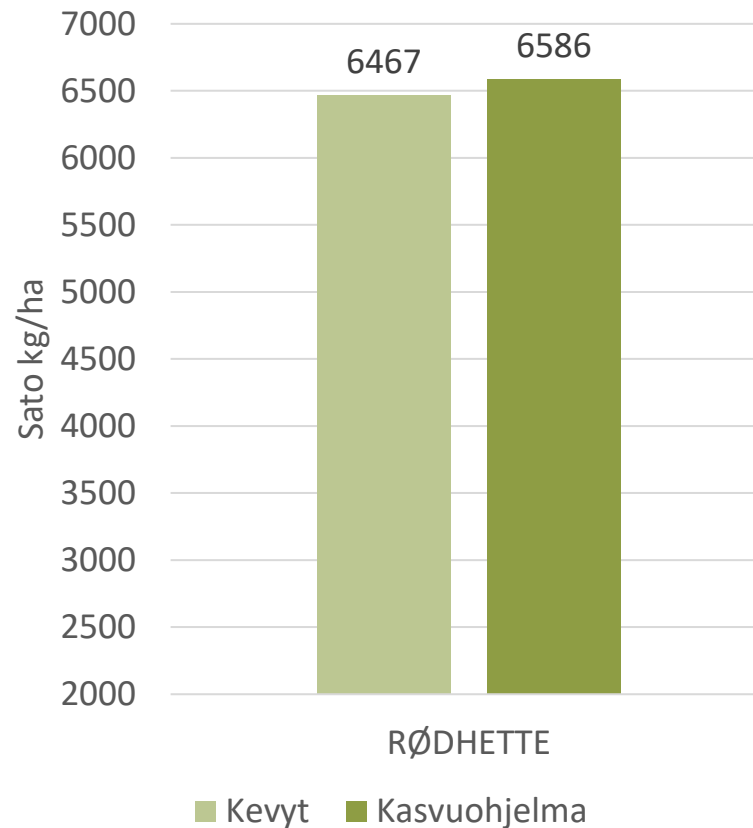

- Myöhäinen satotyyppi
- Erittäin lujakortinen
- Soveltuu erityisesti multaville maille
- Kasvu-aika 91,9 pv (viralliset lajikekokeet)

- Kasvuohjelmamaruuduilla tehdyt toimenpiteet:
 - Kylvölannoitus: YaraMila Y3 478 kg/ha
 - Kasvinsuojelu Kasvuohjelma:
 - Rikkatorjunta: Pixxaro EC 0,25 l/ha + Premium Classic SX 12 g + Contact kiinnite 0,1 l/ha
 - Lehtilannoitus: YaraVita Mantrac Pro 1,25 l/ha, Korrensäätö: Moddus M 0,3 l/ha (11.6)
 - Tautitorjunta:
 - Input 0,3l/ha + Amistar 0,3 l/ha (11.6)
 - Elatus Era 0,5 l/ha (26.6)
- Kevytruuduilla kylvölannoitus ja rikkojen torjunta + YaraVita Mantrac Pro 1,25 l/ha

KASVU- ohjelma

- Kylvö 13.5.2022
- Maalaji: rm LjS
- pH: 6,7
- Kertynyt sademäärä
 - Toukokuu 39 mm
 - Kesäkuu 64 mm
 - Heinäkuu 125 mm
 - Elokuu 185 mm

LAIHIA 2022