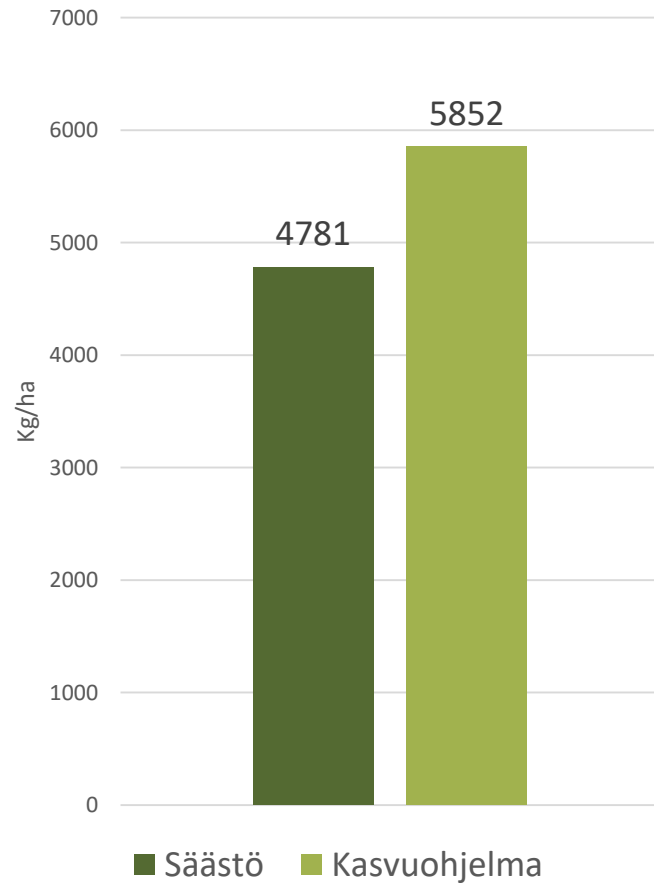

# ELIMÄKI 2018 HAVAINTOKAISTAT SIBELIUS

	Säästö	Kasvuohjelma
HLP kg	81,4	81,4
Rv %	13,8	15,8
Tärkkelys	67,9	66,8
Kasvu-aika 106,3 pv (viralliset lajikekokeet)		

Kylvölannoitus	YaraMila Y3 385 kg/ha	89 kg N/ha
Rikkatorjunta:		
Pixxaro Pro-pakkaus:	Pixxaro EC	0,25 l/ha
	Primus	0,075 l/ha
Kirvojen torjunta:	Danadim Progress	0,4 l/ha
<b>Kasvuohjelma:</b>		
Kasvunsäädö	Moddus Evo	0,15 l/ha
Lehtilannoitus	YaraVita Starphos	3 l/ha
	YaraMila NK1	
Täydennyslannoitus	70 kg/ha	18kg N/ha
Tautiaine	Elatus Era	0,6 l/ha

# ELIMÄKI 2018 HAVAINTOKAISTAT VEHNÄT