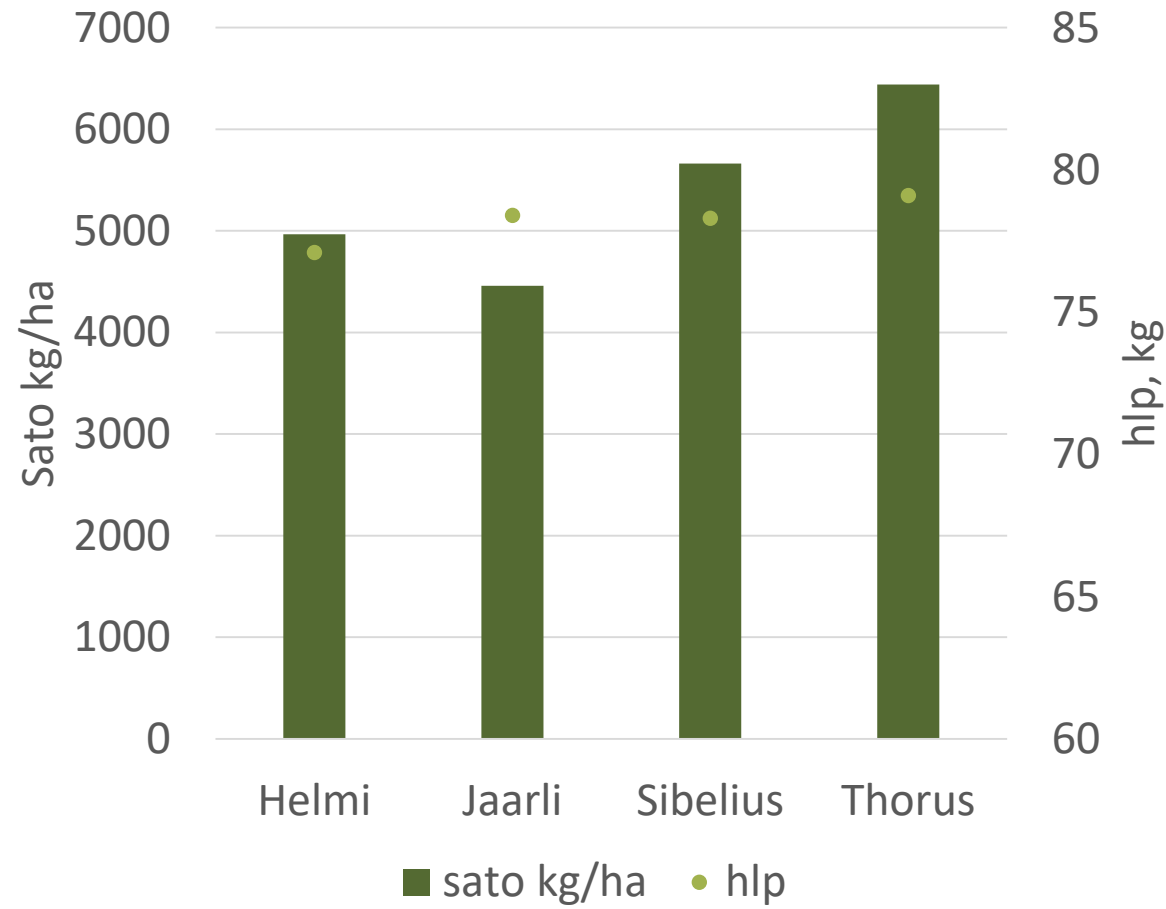

Halikko 2019 Havaintokaistat **Sibelius**

Laatu	Kasvuohjelma
HLP kg	78,3
RV %	17,3

Virallisten lajikekokeiden vertailu 2011-2018

	Sato kg /ha	Kasvuaika pv	TJP g	HLP kg	RV %	Sakoluku
Marble^{BOR}	5692	105,8	39,4	77,6	13,5	252
Sibelius	719 (erotus)	1,2	2,3	1,4	-0,2	7

HALIKKO VEHNÄT

Kasvuohjelma	
Kylvölannoitus 28.4	YaraMila NK2 N 120 kg /ha
Rikkatorjunta 20.5	Pixxarro EC 0,25
	Premium Classic SX 12g
Korrensäädä 20.5	Moddus Evo 0,25 l /ha
Lisälannoitus 3.6	YaraBela Suomensalpietari
	N30 kg /ha
Tautientorjunta vehnä 26.6	Elatus Era 0,6l /ha