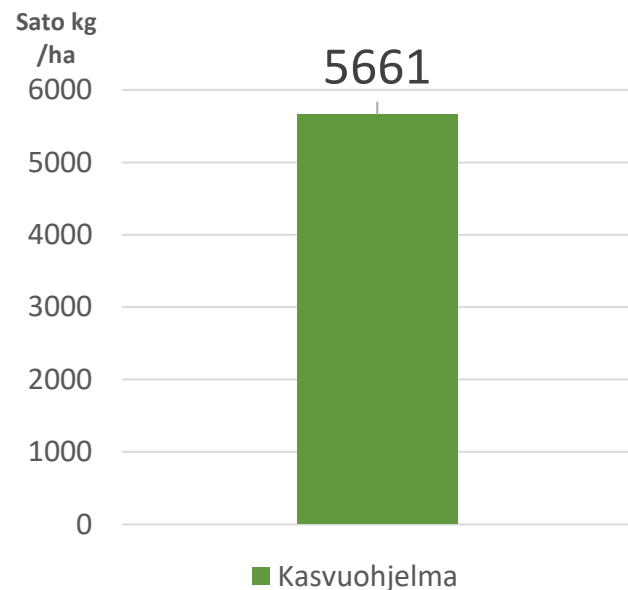

Halikko 2019 Havaintokaistat **Sibelius**

Laatu	Kasvuohjelma
HLP kg	78,3
RV %	17,3

Virallisten lajikekokeiden vertailu 2011-2018

	Sato kg /ha	Kasvuaika pv	TJP g	HLP kg	RV %	Sakoluku
Marble^{BOR}	5692	105,8	39,4	77,6	13,5	252
Sibelius	719 (erotus)	1,2	2,3	1,4	-0,2	7