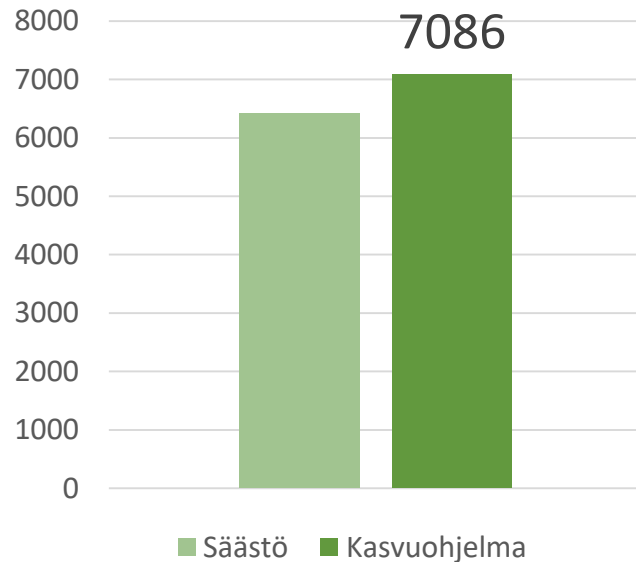

Laihia 2019 Havaintokaistat **Sibelius**

Sato kg /ha

Virallisten lajikekokeiden vertailu 2011-2018

| | Sato kg /ha | Kasvu aika pv | TJP g | HLP kg | RV % | Sakoluku |
|-----------------------------|------------------------|---------------|-------------|-------------|-------------|------------|
| Marble^{BOR} | 5692 | 105,8 | 39,4 | 77,6 | 13,5 | 252 |
| Sibelius | 719 (erotus) | 1,2 | 2,3 | 1,4 | -0,2 | 7 |