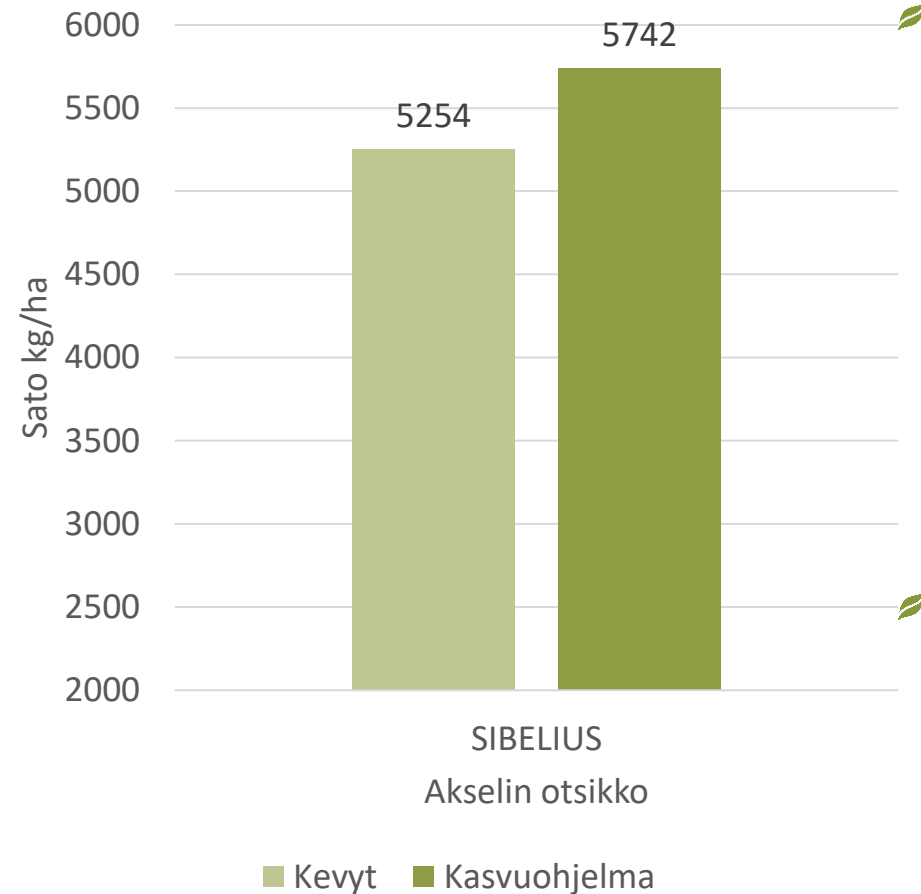

- Laatulajike – korkea sakoluku, iso jyvä ja korkea hehtolitraino
- Valkuaistaso kasvuaikansa kärkeä (kasvuaika 106,7 pv)
- Korkea satopotentiali

Kasvuohjelmamaruuduilla tehdyt toimenpiteet:

- Kylvölannoitus: YaraMila Y3 478 kg/ha
- Kasvinsuojelu Kasvuohjelma:
 - Rikkatorjunta: Pixxaro EC 0,25 l/ha + Premium Classic SX 12 g + Contact kiinnite 0,1 l/ha
 - Lehtilannoitus: YaraVita Mantrac Pro 1,25 l/ha, Korrensäätö: Moddus M 0,3 l/ha (11.6)
 - Tautitorjunta:
 - Input 0,3l/ha + Amistar 0,3 l/ha (11.6)
 - Elatus Era 0,5 l/ha (26.6)

Kevytruuduilla kylvölannoitus ja rikkojen torjunta + YaraVita Mantrac Pro 1,25 l/ha

- Kylvö 13.5.2022
- Maalaji: rm LjS
- pH: 6,7
- Kertynyt sademäärä
 - Toukokuu 39 mm
 - Kesäkuu 64 mm
 - Heinäkuu 125 mm
 - Elokuu 185 mm