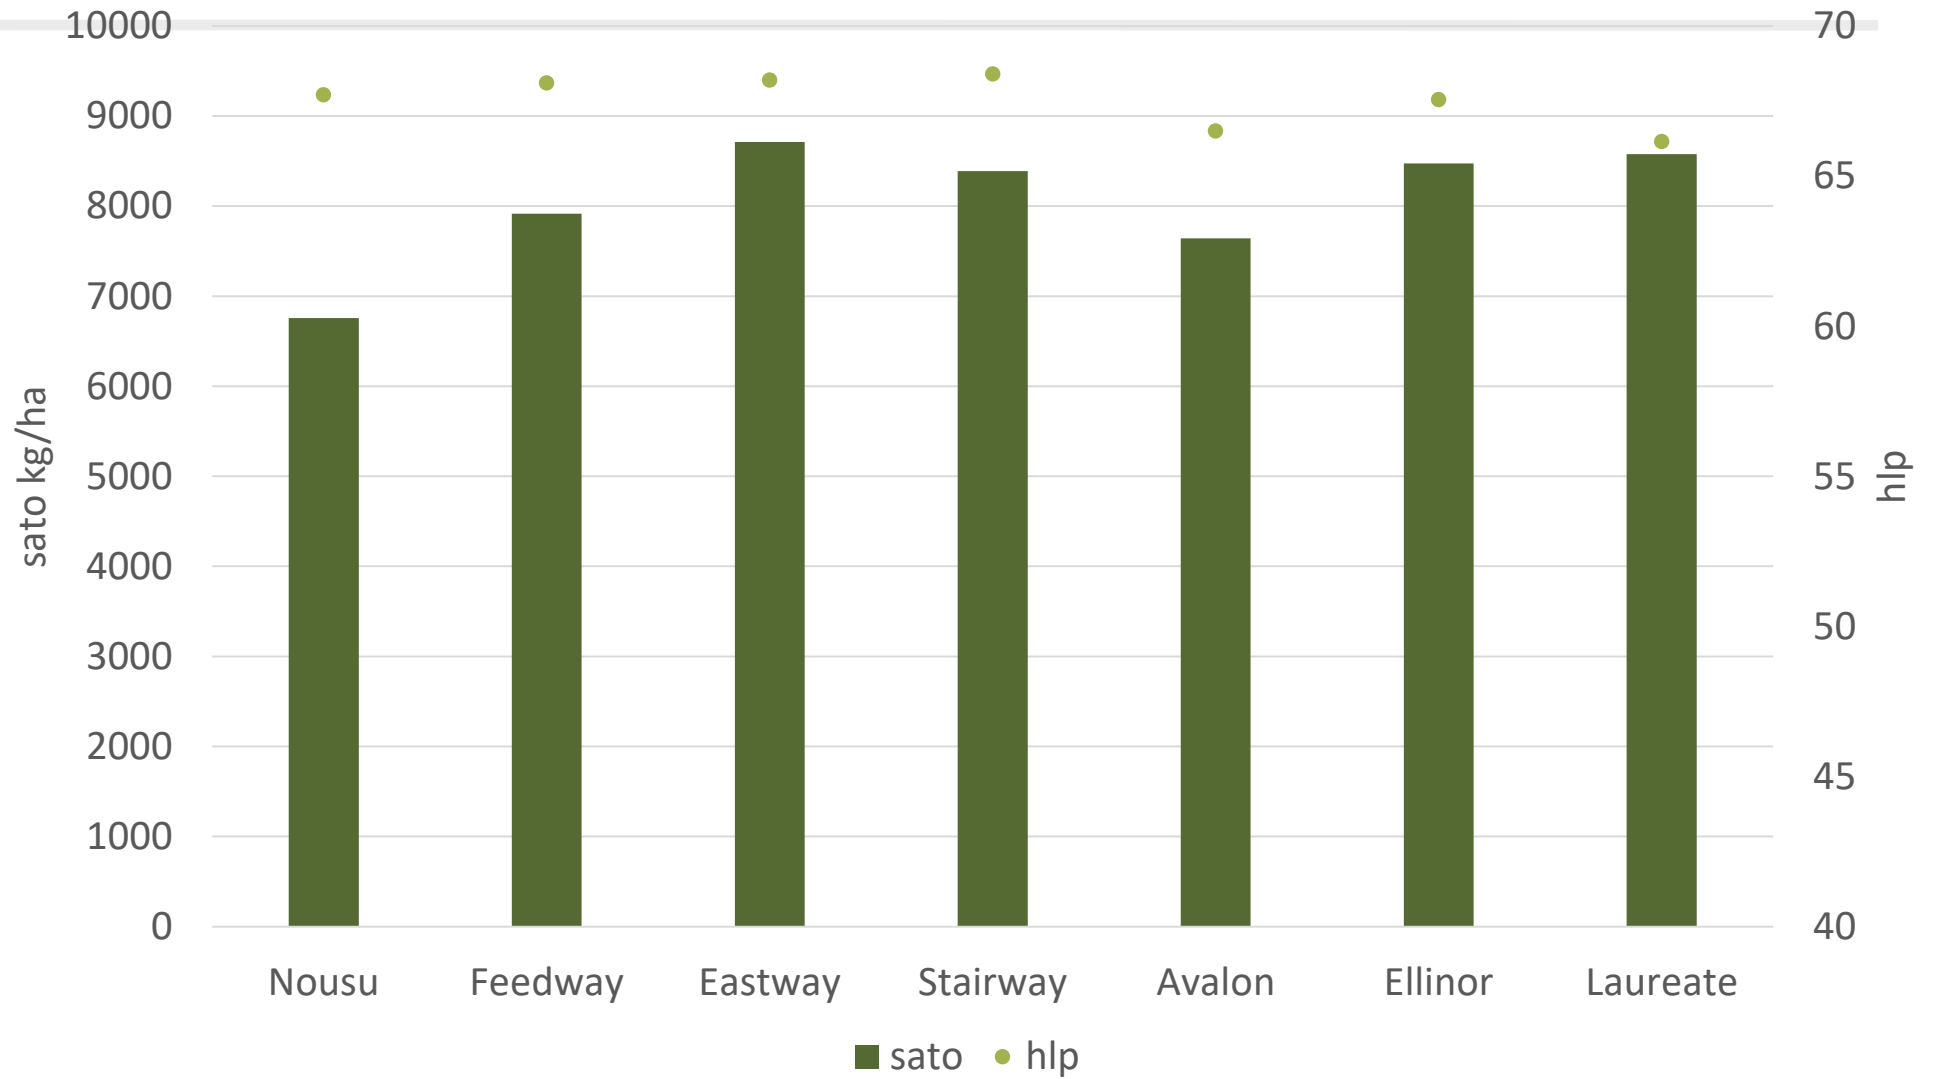

Elimäki 2019 Havaintokaistat Stairway

Laatu	Kasvuohjelma
HLP kg	68,7
RV %	10,1
Seulonta% 1+2	95,7
TJP g	56,3

Virallisten lajikekokeiden vertailu 2011-2019

	Sato kg /ha	Kasvu aika pv	Lako %	HLP kg	RV %	Täysjyvä %
RGT Planet	6727	97,6	11,6	66,3	10,7	92,3
Stairway	328 (erotus)	-0,2	-4,6	0,4	-0,2	-3,9

Kasvuohjelma, ohrat

Elimäki 2019 Havaintokaistat viljelytoimet

	Säästö	Kasvuohjelma
Kylvöannoitus 28.4	YaraMila Y3 N 120 kg /ha	YaraMila Y3 N 120 kg /ha
Oraslannoitus 23.5		YaraBela SULFAN 10 kg/ha
Rikkatorjunta 4.6	Pixxaro EC 0,25 l /ha Premium Classic SX 12g	Pixxaro EC 0,25 l /ha Premium Classic SX 12g/ha
Korrensäädä 4.6		Moddus Evo 0,25l
Lehtilannoitus 4.6		YaraVita Starphos MnP 3l/ha
Korrensäädä 20.6		Moddus M 0,2 l /ha
Tautientorjunta 20.6		Elatus Era 0,6 l