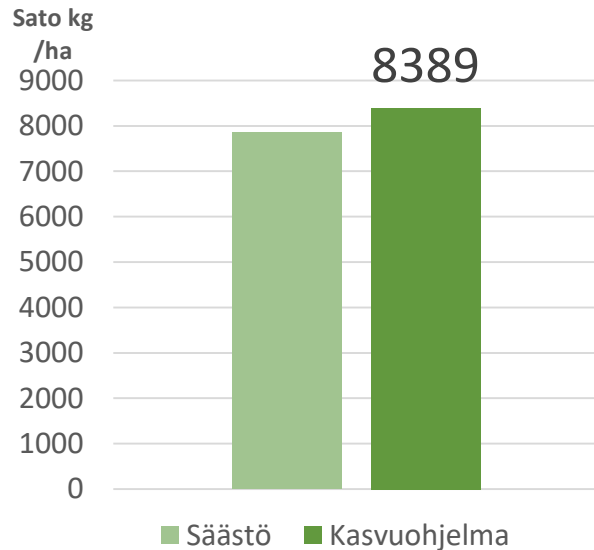

Elimäki 2019 Havaintokaistat Stairway

Laatu	Kasvuohjelma
HLP kg	68,7
RV %	10,1
Seulonta% 1+2	95,7
TJP g	56,3

Virallisten lajikekokeiden vertailu 2011-2019

	Sato kg /ha	Kasvu aika pv	Lako %	HLP kg	RV %	Täysjyvä %
RGT Planet	6727	97,6	11,6	66,3	10,7	92,3
Stairway	328 (erotus)	-0,2	-4,6	0,4	-0,2	-3,9

Kasvuohjelma, ohrat

Elimäki 2019 Havaintokaistat viljelytoimet

	Säästö	Kasvuohjelma
Kylvöannoitus 28.4	YaraMila Y3 N 120 kg /ha	YaraMila Y3 N 120 kg /ha
Oraslannoitus 23.5		YaraBela SULFAN 10 kg/ha
Rikkatorjunta 4.6	Pixxaro EC 0,25 l /ha Premium Classic SX 12g	Pixxaro EC 0,25 l /ha Premium Classic SX 12g/ha
Korrensäädä 4.6		Moddus Evo 0,25l
Lehtilannoitus 4.6		YaraVita Starphos MnP 3l/ha
Korrensäädä 20.6		Moddus M 0,2 l /ha
Tautientorjunta 20.6		Elatus Era 0,6 l