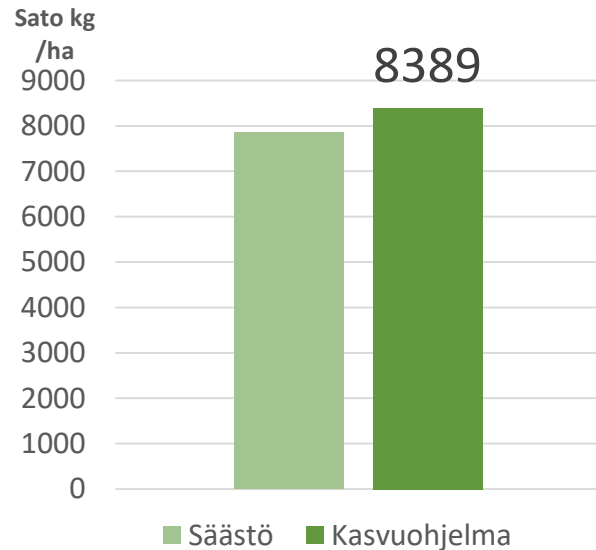

# Laihia 2019 Havaintokaistat Stairway

Laatu	Kasvuohjelma
HLP kg	<b>68,2</b>
RV %	<b>12,4</b>

## Virallisten lajikekokeiden vertailu 2011-2019. Satotulos 3 vyöhyke

	Sato kg /ha	Kasvu aika pv	Lako %	HLP kg	RV %	Täysjyvä %
RGT Planet	<b>6755</b>	<b>97,6</b>	<b>11,6</b>	<b>66,3</b>	<b>10,7</b>	<b>92,3</b>
Stairway	<b>423 (erotus)</b>	<b>-0,2</b>	<b>-4,6</b>	<b>0,4</b>	<b>-0,2</b>	<b>-3,9</b>