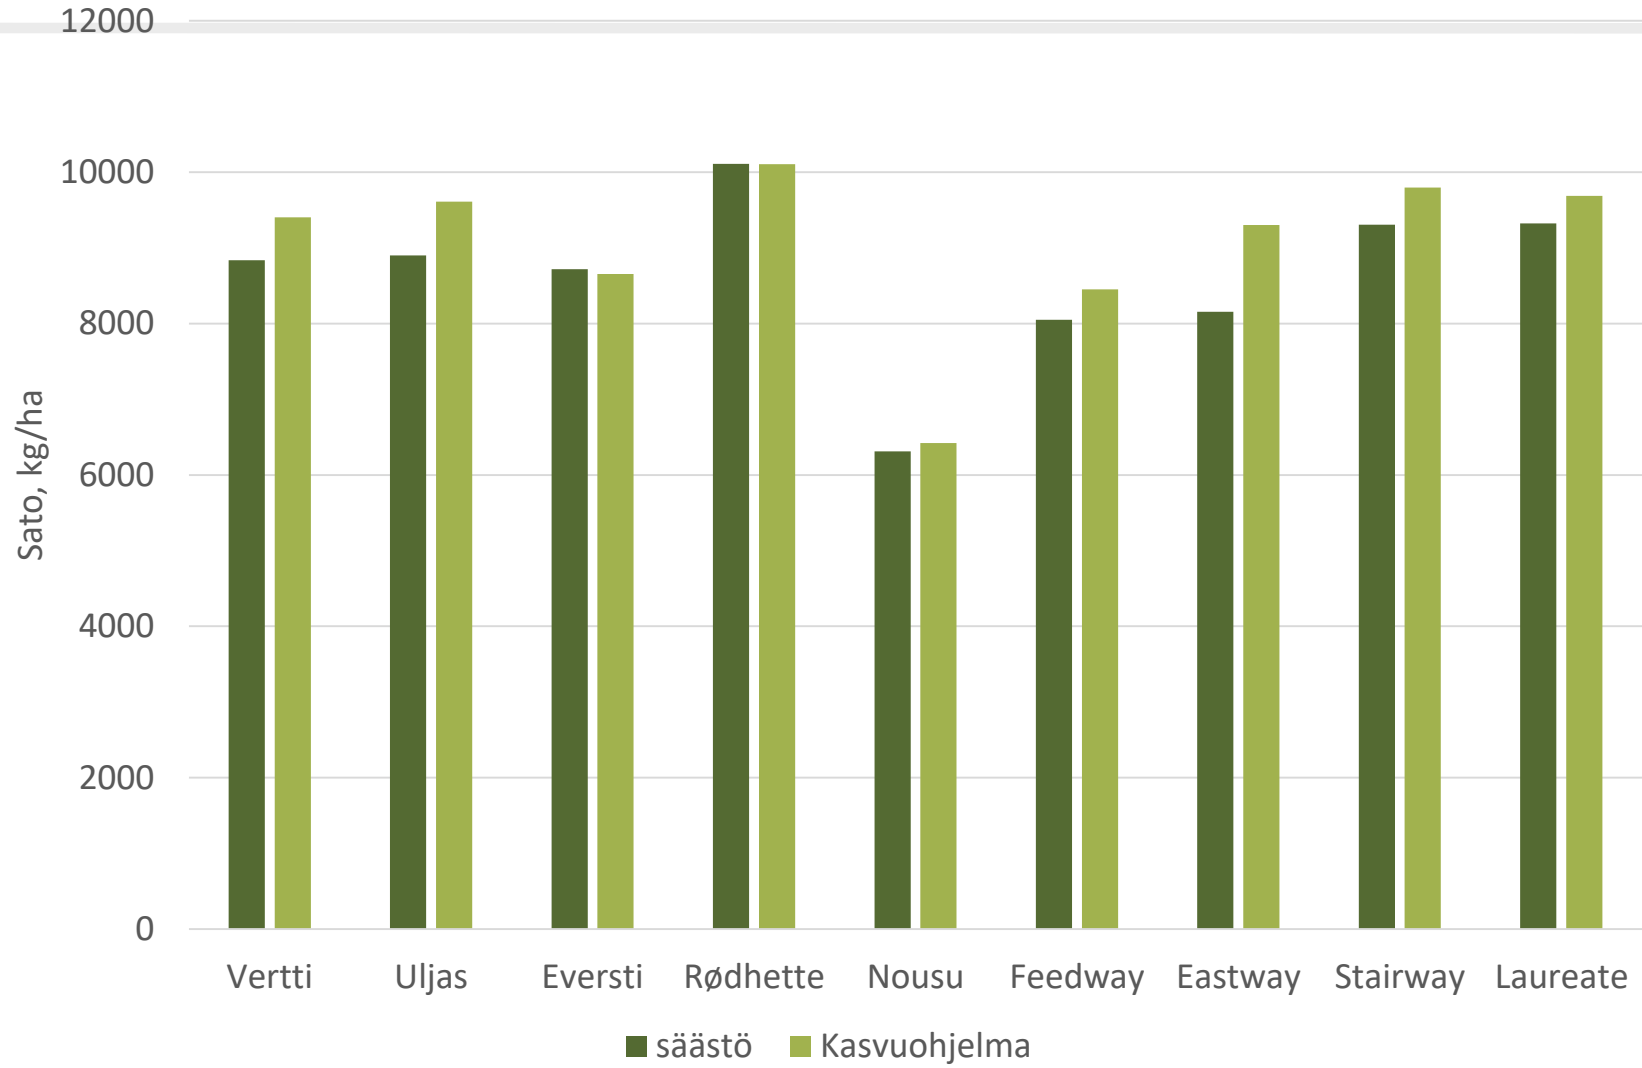

Laihia, ohrat