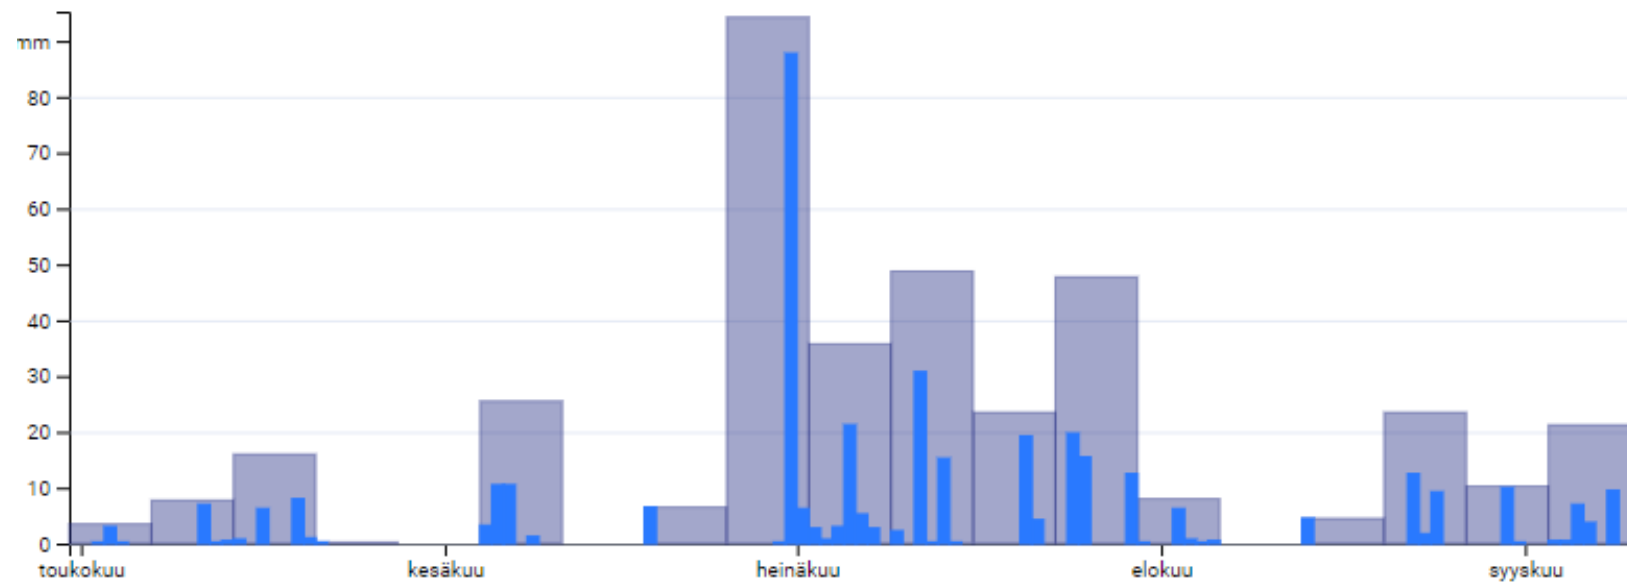

KASVU-
ohjelma

ELIMÄKI

Alkaen 30-04-2020 

Saakka 09-09-2020 

1104.26 GDD

Alkaen 30-04-2020 

Saakka 09-09-2020 

377 mm kertynyt

KASVU-
ohjelma

ELIMÄKI 2020 HAVAINNORUUDUT KAURAT