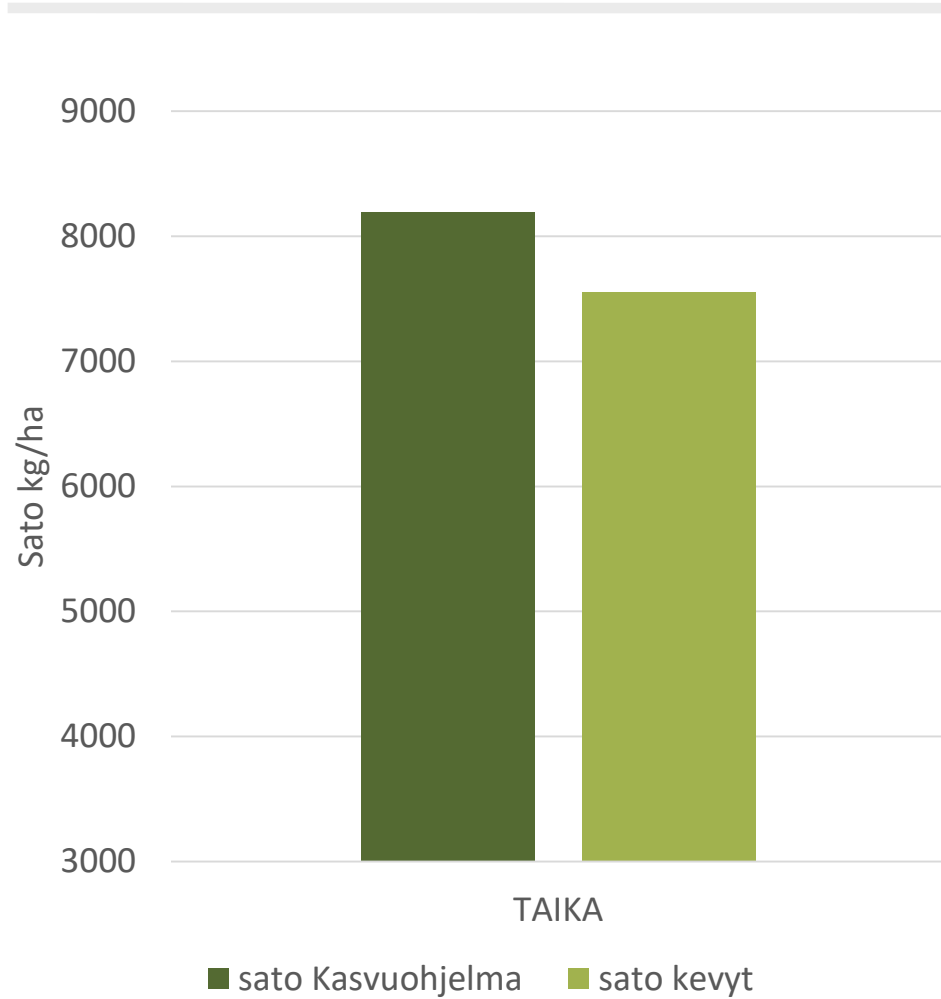

TAIKA^{BOR}, HAVAINTORUUDUT ELIMÄKI

Laatu	Kasvuohjelma
HLP kg	55,5
Valk. %	12,3

Kasvu-aika, viralliset lajikekokeet: 99,5 pv

Kasvuohjelmamärkityksillä tehdyt viljelytoimenpiteet:

- Rikojentorjunta: Pixxaro EC 0,25 l/ha + Premium Classic SX 12 g/ha
- Lehtilannoitus: YaraVita Starphos 3 l/ha
- Kasvunsäädä: Moddus Evo 0,25 l/ha
- Kasvitautientorjunta: Propulse 0,3 l/ha + Folicur Xpert 0,3l/ha
- Oraslannoitus: 15 kg N/ha

KASVU-
ohjelma

ELIMÄKI

Alkaen 30-04-2020 

Saakka 09-09-2020 

1104.26 GDD

Alkaen 30-04-2020 

Saakka 09-09-2020 

377 mm kertynyt

KASVU-
ohjelma

ELIMÄKI 2020 HAVAINNORUUDUT KAURAT