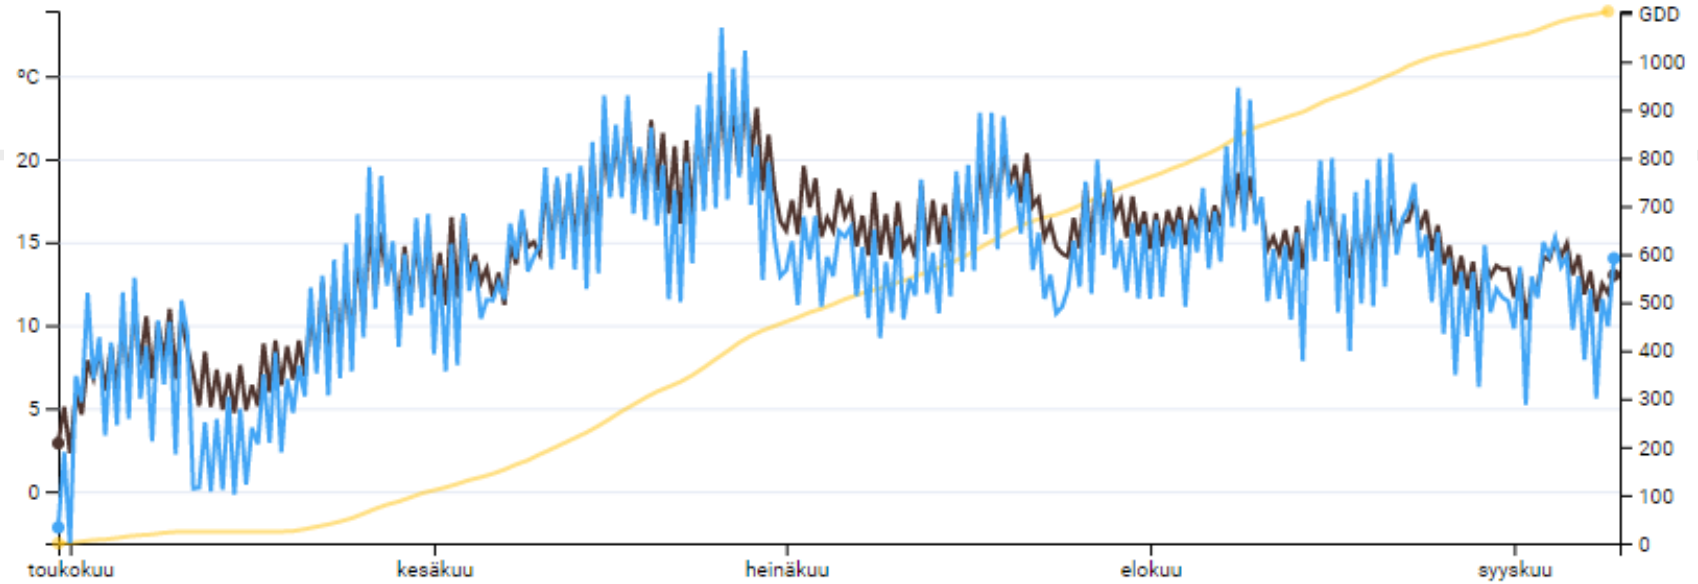

TAIKA^{BOR}, HAVAINTORUUDUT ELIMÄKI

Laatu	Kasvuohjelma
HLP kg	55,5
Valk. %	12,3

Kasvu-aika, viralliset lajikekokeet: 99,5 pv

Kasvuohjelmamärkityksillä tehdyt viljelytoimenpiteet:

- Rikojentorjunta: Pixxaro EC 0,25 l/ha + Premium Classic SX 12 g/ha
- Lehtilannoitus: YaraVita Starphos 3 l/ha
- Kasvunsäädä: Moddus Evo 0,25 l/ha
- Kasvitautientorjunta: Propulse 0,3 l/ha + Folicur Xpert 0,3l/ha
- Oraslannoitus: 15 kg N/ha

KASVU-
ohjelma

ELIMÄKI

Alkaen 30-04-2020 

Saakka 09-09-2020 

1104.26 GDD

Alkaen 30-04-2020 

Saakka 09-09-2020 

377 mm kertynyt