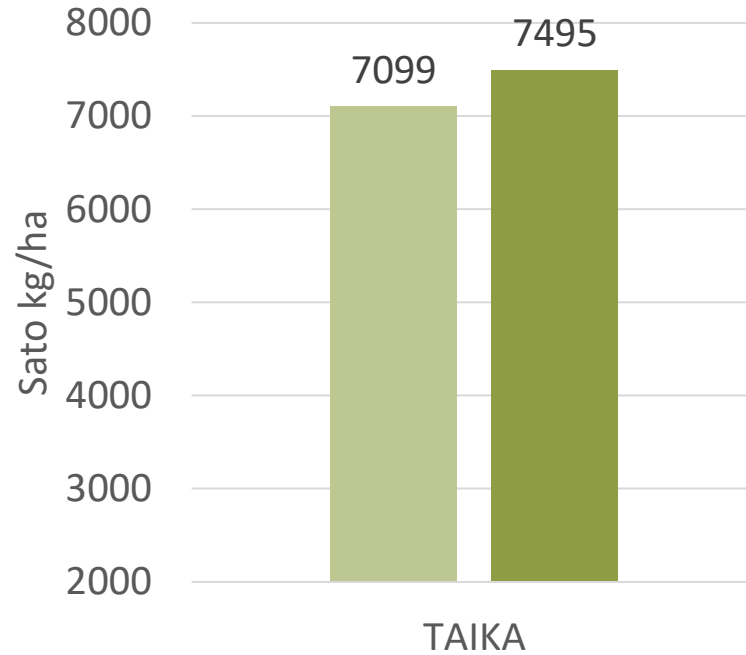

- Satoisa, korkea hehtolitrapaino ja valkuainen
- Vahvakortinen
- Erinomainen myllylaatu
- Kasvuaika 97,7 pv

🌿 Kasvuohjelmaruuduilla tehdyt toimenpiteet:

- Kylvölannoitus: YaraMila Y3 478 kg/ha
- Kasvinsuojelu Kasvuohjelma:
 - Rikkatorjunta: Pixxaro EC 0,25 l/ha + Premium Classic SX 12 g + Contact kiinnite 0,1 l/ha
 - Lehtilannoitus: YaraVita Mantrac Pro 1,25 l/ha, Korrensäätö: Moddus M 0,3 l/ha (11.6)
 - Tautitorjunta:
 - Input 0,3l/ha (koeluvalla) + Amistar 0,3 l/ha (11.6)
 - Elatus Era 0,5 l/ha (26.6)

🌿 Kevytruuduilla kylvölannoitus ja rikkojen torjunta + YaraVita Mantrac Pro 1,25 l/ha

KASVU-ohjelma	HLP, kg	TJP, g	ALLE 2MM, %
	TAIKA	55,4	39

- Kylvö 13.5.2022
- Maalaji: rm LjS
- pH: 6,7
- Kertynyt sademäärä
 - Toukokuu 39 mm
 - Kesäkuu 64 mm
 - Heinäkuu 125 mm
 - Elokuu 185 mm

	HLP, kg	TJP, g	ALLE 2MM, %
NELLA	54,1	37,2	2
LUUKAS	54,3	37,7	3,2
TAIKA	55,4	39	2,7
AVENUE	54,7	41,5	2,6
PROXY	55,2	43,3	2,4