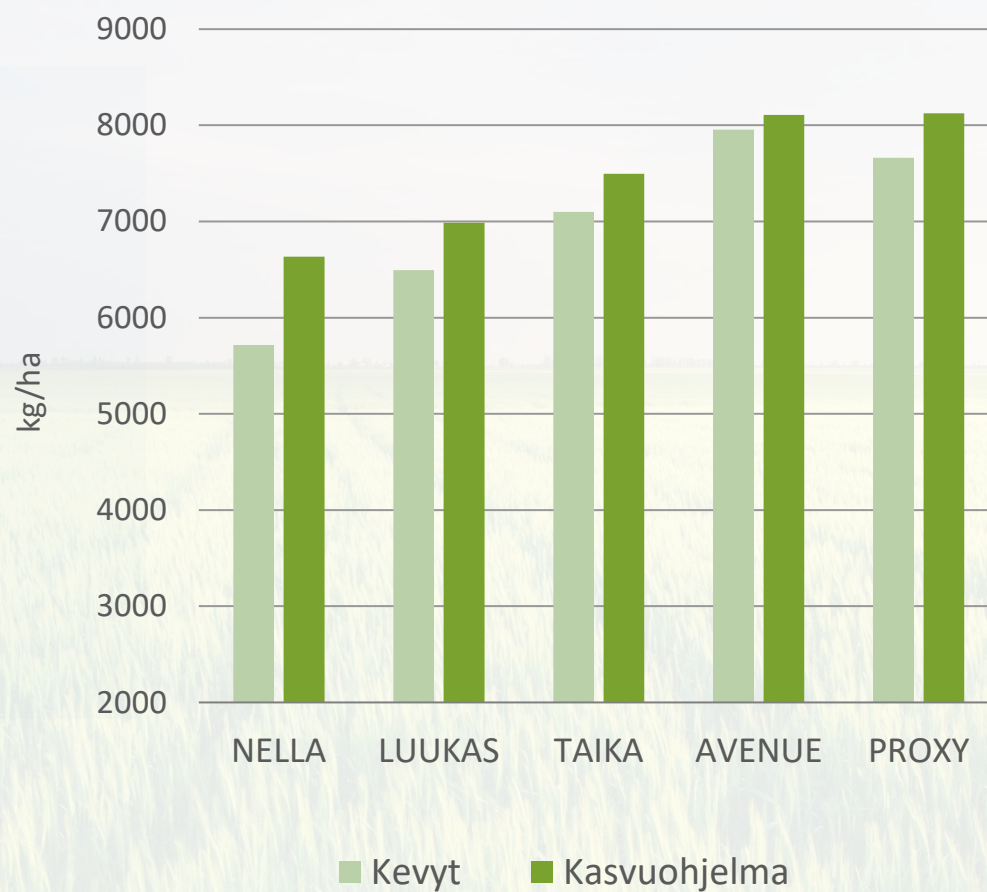

- Satoisa, korkea hehtolitrapaino ja valkuainen
- Vahvakortinen
- Erinomainen myllylaatu
- Kasvuaika 97,7 pv

🌿 Kasvuohjelmaruuduilla tehdyt toimenpiteet:

- Kylvölannoitus: YaraMila Y3 478 kg/ha
- Kasvinsuojelu Kasvuohjelma:
 - Rikkatorjunta: Pixxaro EC 0,25 l/ha + Premium Classic SX 12 g + Contact kiinnite 0,1 l/ha
 - Lehtilannoitus: YaraVita Mantrac Pro 1,25 l/ha, Korrensäätö: Moddus M 0,3 l/ha (11.6)
 - Tautitorjunta:
 - Input 0,3l/ha (koeluvalla) + Amistar 0,3 l/ha (11.6)
 - Elatus Era 0,5 l/ha (26.6)

🌿 Kevytruuduilla kylvölannoitus ja rikkojen torjunta + YaraVita Mantrac Pro 1,25 l/ha

KASVU-ohjelma	HLP, kg	TJP, g	ALLE 2MM, %
	TAIKA	55,4	39

- Kylvö 13.5.2022
- Maalaji: rm LjS
- pH: 6,7
- Kertynyt sademäärä
 - Toukokuu 39 mm
 - Kesäkuu 64 mm
 - Heinäkuu 125 mm
 - Elokuu 185 mm

	HLP, kg	TJP, g	ALLE 2MM, %
NELLA	54,1	37,2	2
LUUKAS	54,3	37,7	3,2
TAIKA	55,4	39	2,7
AVENUE	54,7	41,5	2,6
PROXY	55,2	43,3	2,4