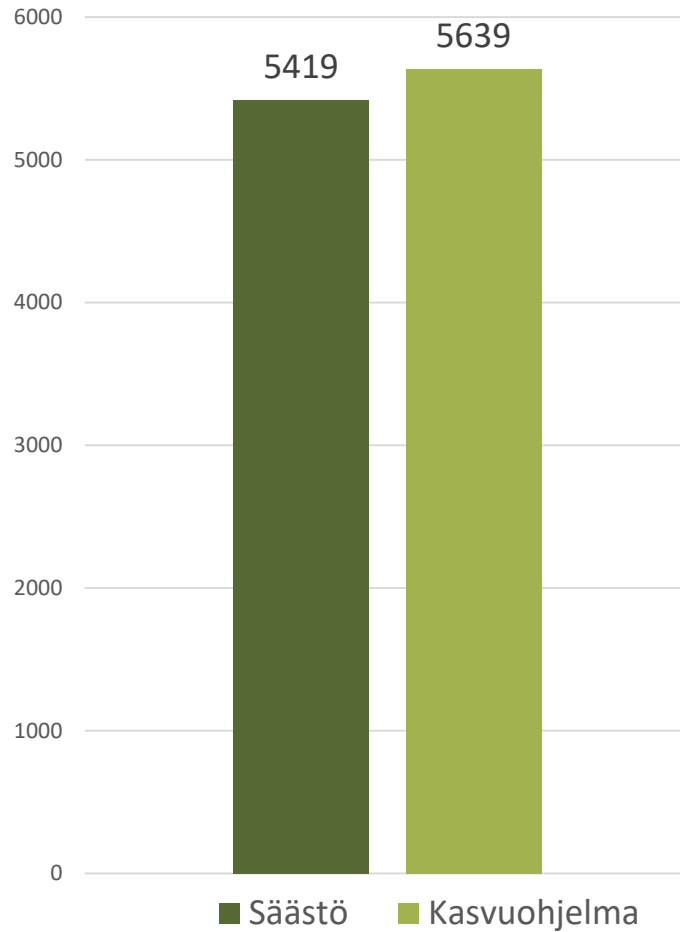

ELIMÄKI 2018 HAVAINTOKAISTAT THORUS

KASVU-
ohjelma

	Säästö	Kasvuohjelma
HLP kg	77,5	78,4
Rv %	15,3	15,5
Tärkkelys	66,2	66,5

Kylvölannoitus	YaraMila Y3 385 kg/ha	89 kg N/ha
Rikkatorjunta:		
Pixxaro Pro-pakkaus:	Pixxaro EC 0,25 l/ha Primus 0,075 l/ha	
Kirvojen torjunta:	Danadim Progress	0,4 l/ha
Kasvuohjelma:		
Kasvunsäädö	Moddus Evo	0,15 l/ha
Lehtilannoitus	YaraVita Starphos	3 l/ha
Täydennyslannoitus	YaraMila NK1 70 kg/ha	18kg N/ha
Tautiaine	Elatus Era	0,6 l/ha

ELIMÄKI 2018 HAVAINTOKAISTAT VEHNÄT