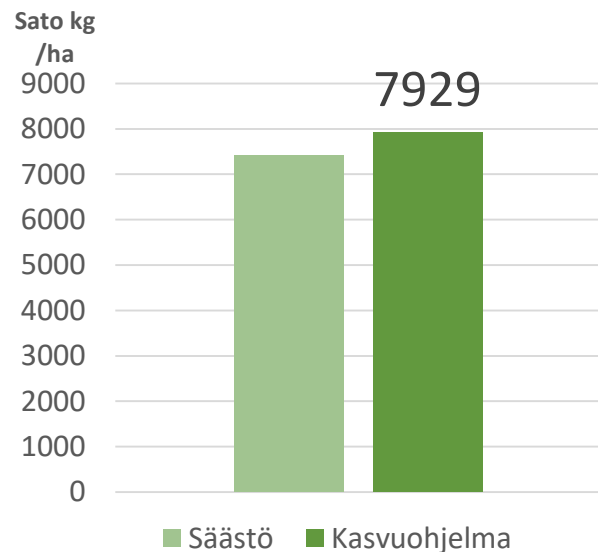

Elimäki 2019 Havaintokaistat **Thorus**

Laatu	Kasvuohjelma
HLP kg	77,9
RV %	12,1

Virallisten lajikekokeiden vertailu 2011-2018

	Sato kg /ha	Kasvu aika pv	TJP g	HLP kg	RV %	Sakoluku
Marble^{BOR}	5692	105,8	39,4	77,6	13,5	252
Thorus	652 (erotus)	1,2	4,6	1,4	-0,2	

Elimäki, vehnät

Elimäki 2019 Havaintokaistat viljelytoimet

	Säästö	Kasvuohjelma
Kylvölannoitus 28.4	YaraMila Y3 N 120 kg /ha	YaraMila Y3 N 120 kg /ha
Oraslannoitus 23.5		YaraBela SULFAN 10 kg/ha
Rikkatorjunta 4.6	Pixxaro EC 0,25 l /ha Premium Classic SX 12g	Pixxaro EC 0,25 l /ha Premium Classic SX 12g/ha
Korrensääde 4.6		Moddus Evo 0,25l
Lehtilannoitus 4.6		YaraVita Starphos MnP 3l/ha
Korrensääde 20.6		Moddus M 0,2 l /ha
Tautientorjunta 20.6		Elatus Era 0,6 l