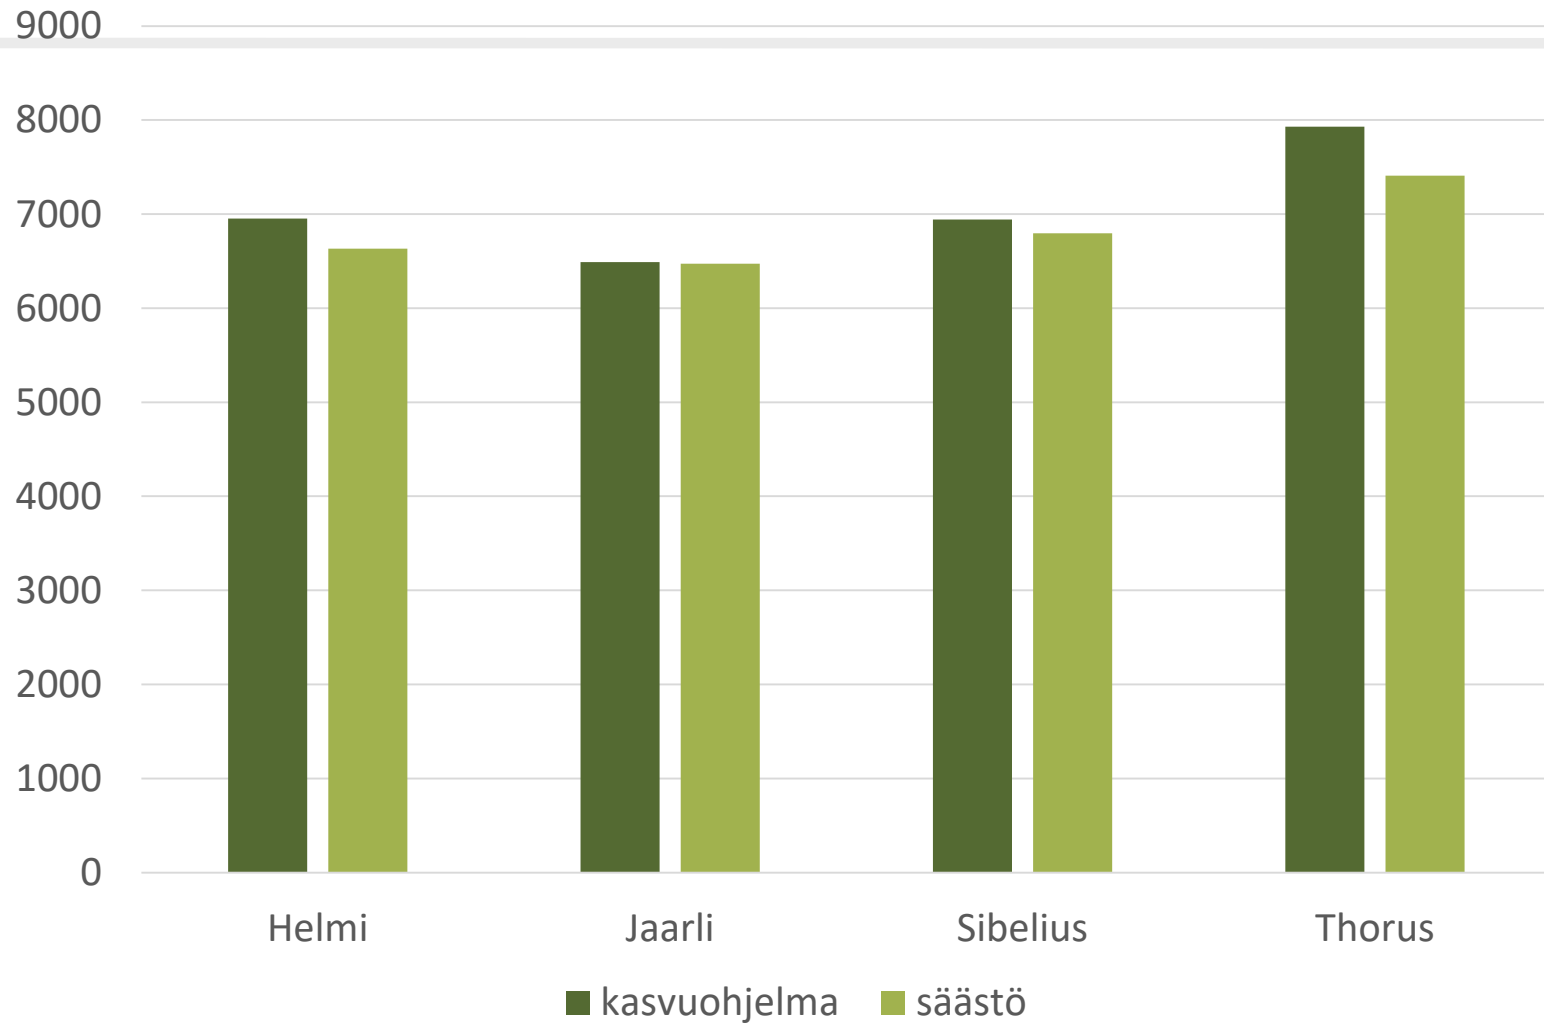

Elimäki 2019 Havaintokaistat **Thorus**

Laatu	Kasvuohjelma
HLP kg	77,9
RV %	12,1

Virallisten lajikekokeiden vertailu 2011-2018

	Sato kg /ha	Kasvu aika pv	TJP g	HLP kg	RV %	Sakoluku
Marble^{BOR}	5692	105,8	39,4	77,6	13,5	252
Thorus	652 (erotus)	1,2	4,6	1,4	-0,2	

Elimäki, vehnät

Elimäki 2019 Havaintokaistat viljelytoimet

	Säästö	Kasvuohjelma
Kylvölannoitus 28.4	YaraMila Y3 N 120 kg /ha	YaraMila Y3 N 120 kg /ha
Oraslannoitus 23.5		YaraBela SULFAN 10 kg/ha
Rikkatorjunta 4.6	Pixxaro EC 0,25 l /ha Premium Classic SX 12g	Pixxaro EC 0,25 l /ha Premium Classic SX 12g/ha
Korrensääde 4.6		Moddus Evo 0,25l
Lehtilannoitus 4.6		YaraVita Starphos MnP 3l/ha
Korrensääde 20.6		Moddus M 0,2 l /ha
Tautientorjunta 20.6		Elatus Era 0,6 l