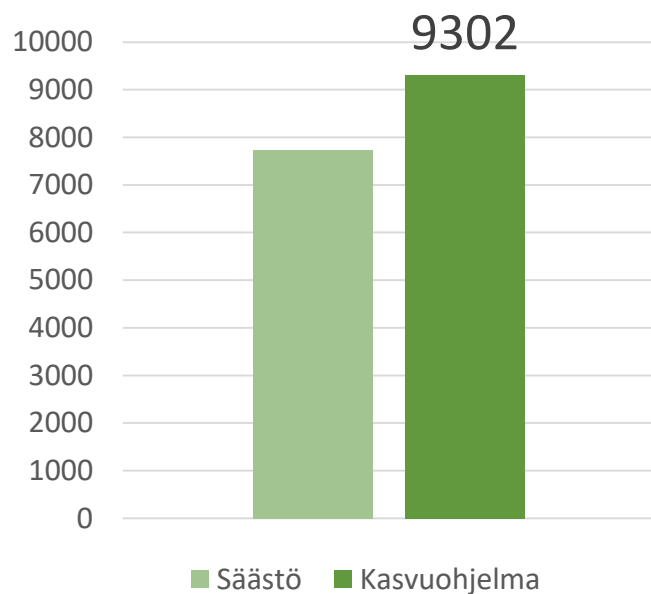

Laihia 2019 Havaintokaistat **Thorus**

Sato kg /ha

Virallisten lajikekokeiden vertailu 2011-2018

	Sato kg /ha	Kasvu aika pv	TJP g	HLP kg	RV %	Sakoluku
Marble^{BOR}	5692	105,8	39,4	77,6	13,5	252
Thorus	652 (erotus)	1,2	4,6	1,4	-0,2	